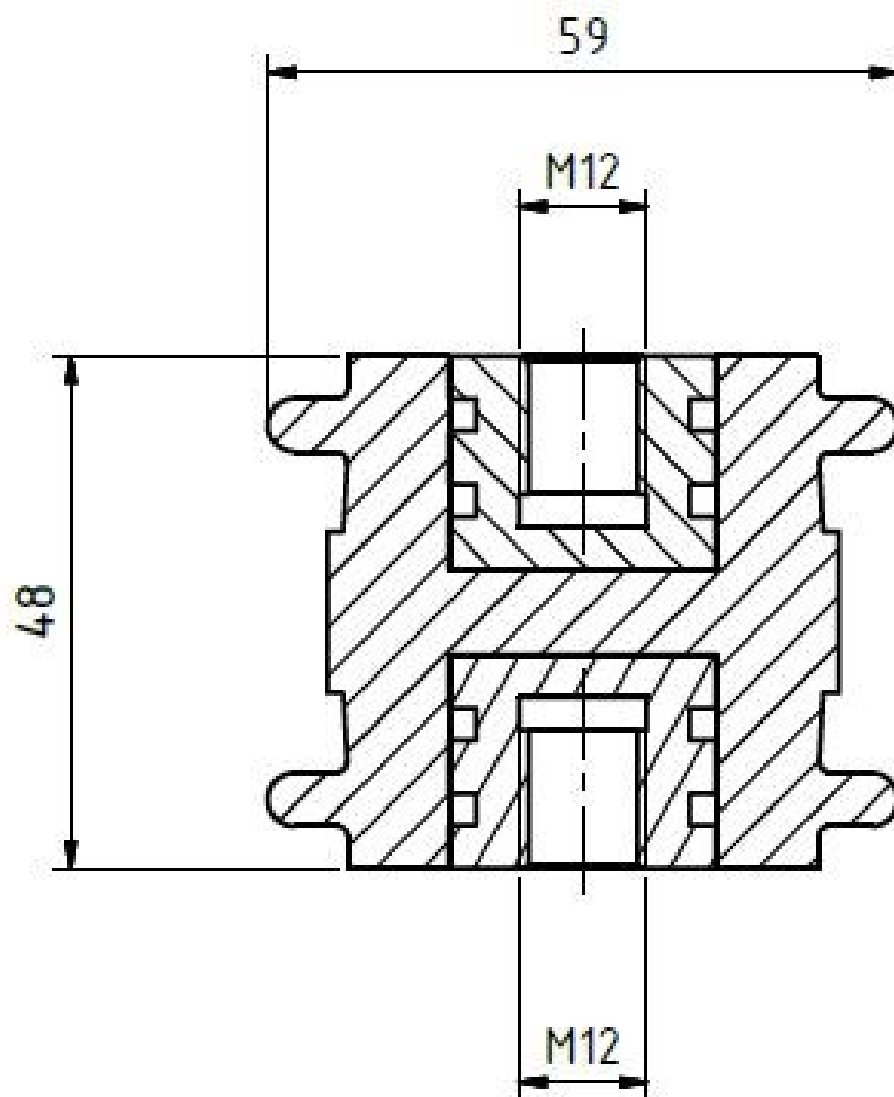

Izolátor soudkový M12/12 - duralová vložka

Objednací číslo: 0003.4

Technické parametry

- Materiál: Dural, polyamid plněný sklem
- Hmotnost: 0,39 kg

Esko spol. s r.o.

Praha 5, Jinonická 80, 15800 CZ

IČO: 60471999