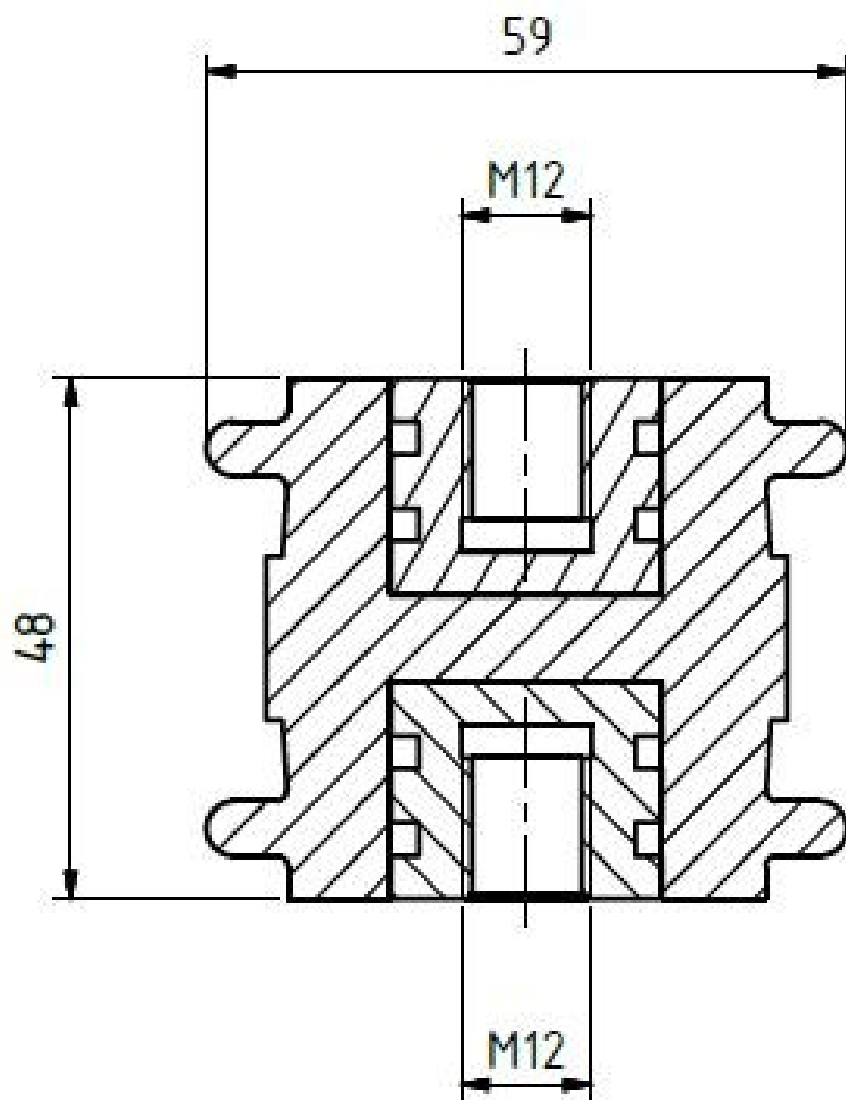

Izolátor soudkový M12/12 - nerezová vložka

Objednací číslo: 0003.7

Technické parametry

- Materiál: Nerez. ocel, polyamid 6 plněný sklem
- Hmotnost: 0,15 kg

Esko spol. s r.o.

Praha 5, Jinonická 80, 15800 CZ