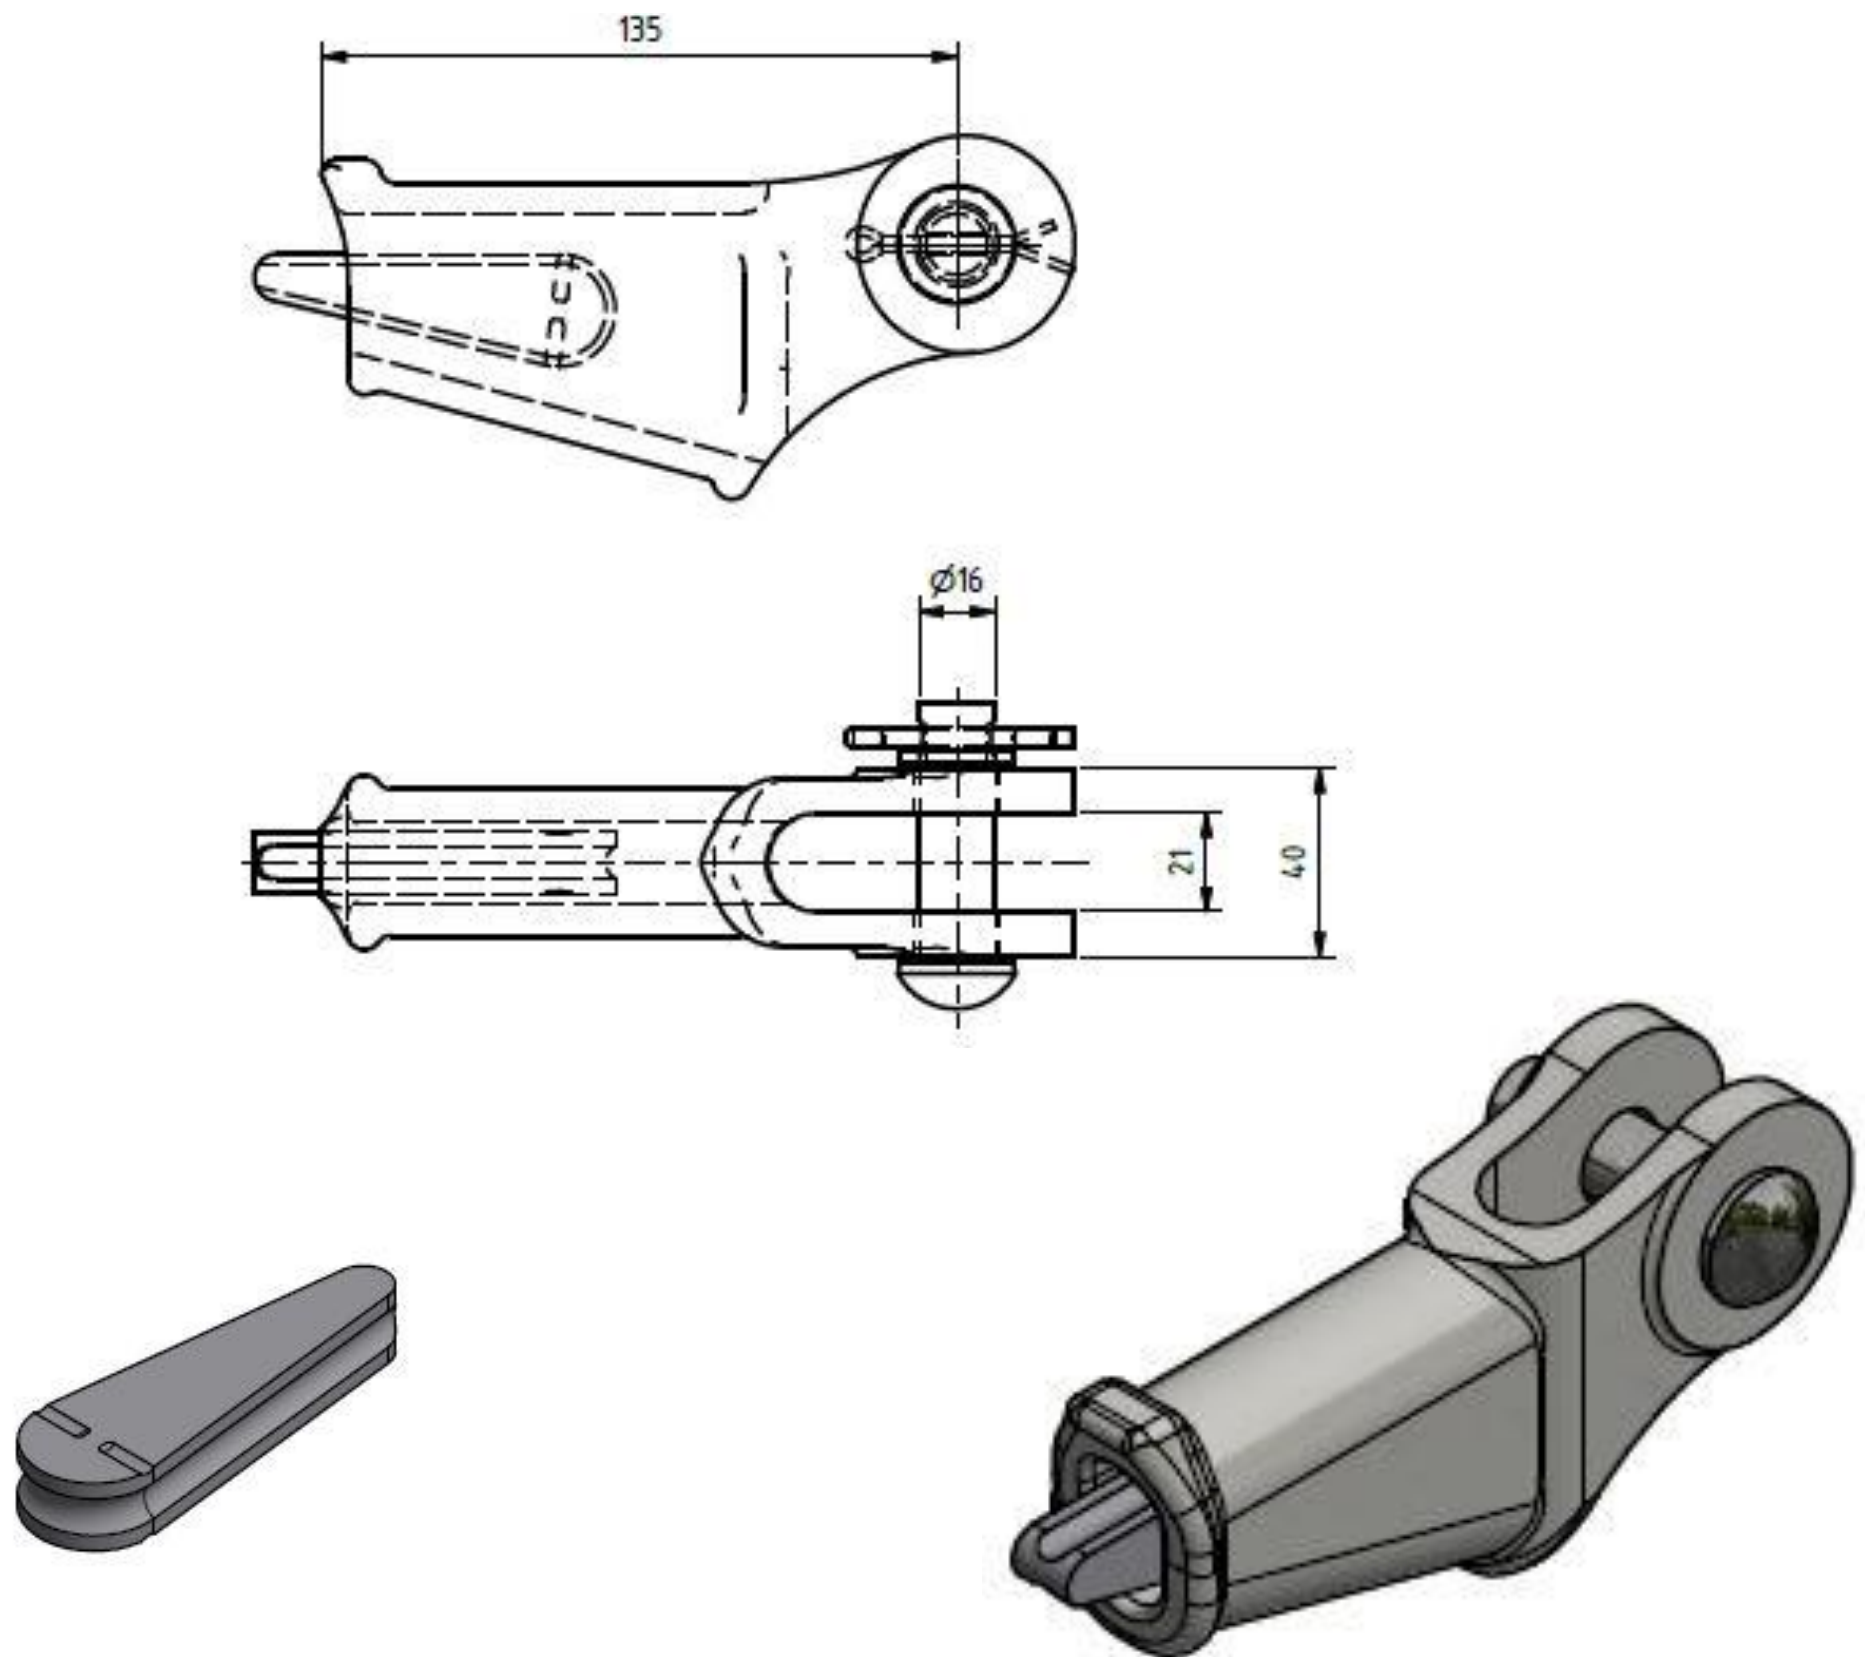

Svorka kotevní klínová včetně čepu pro lano 95 - 120mm²

Objednací číslo: 0009.2

Technické parametry

- Materiál: FeZn Litina, A2, Cu závlačka
- Hmotnost: 1,04 kg
- Max. povolené zatížení: 20 kN
- Dodávané včetně čepu, podložky, závlačky a klínku