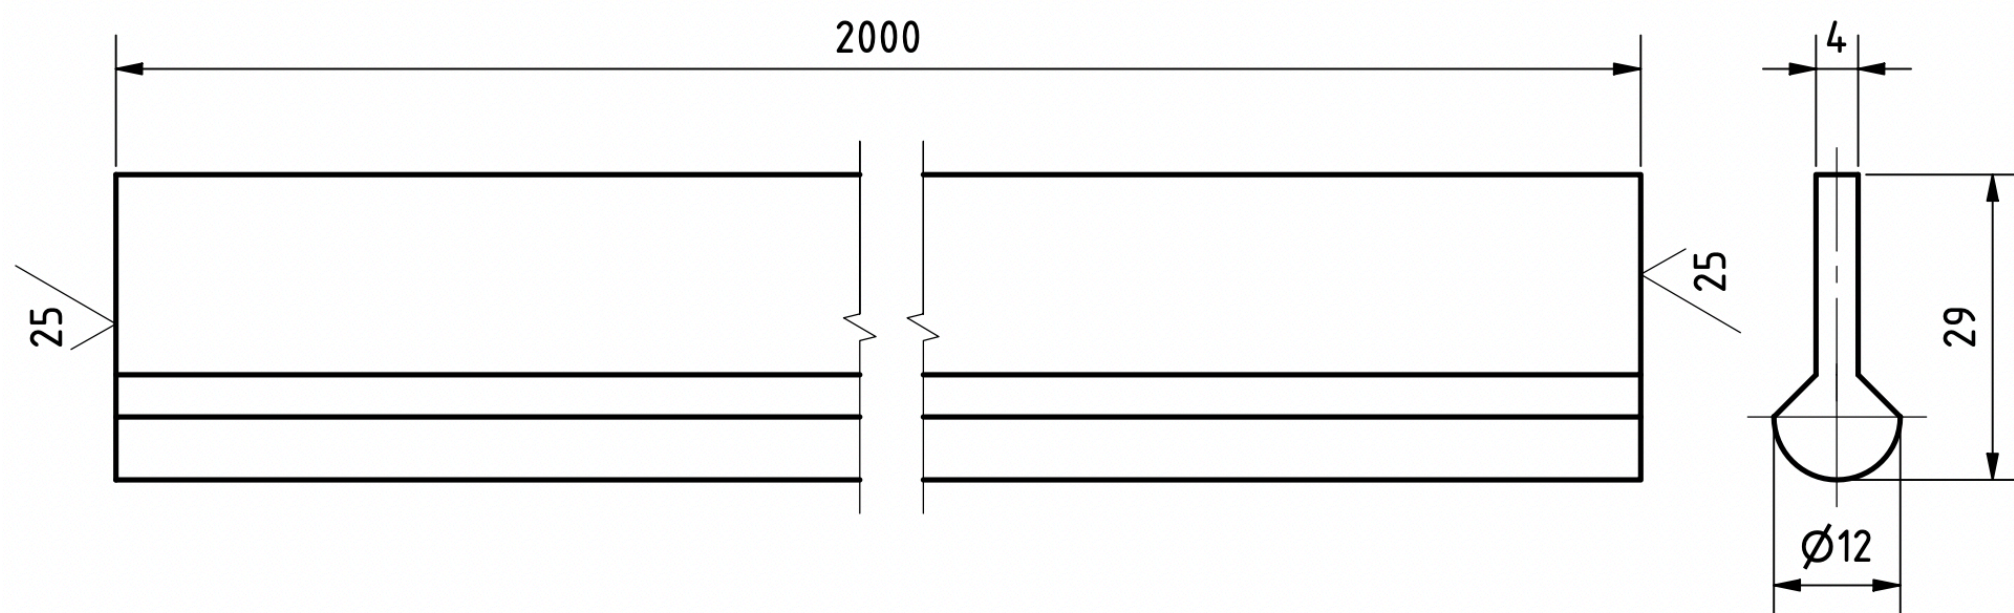

Plochý profil l=2m / Flat profile l=2m

Objednací číslo / order number: 0010.1

Technické parametry / Technical parameters

- Materiál / material: CW004A-R250
- Hmotnost / weight: 2,9 kg / 2m
- Iso 2768-mK

Esko spol. s r.o.