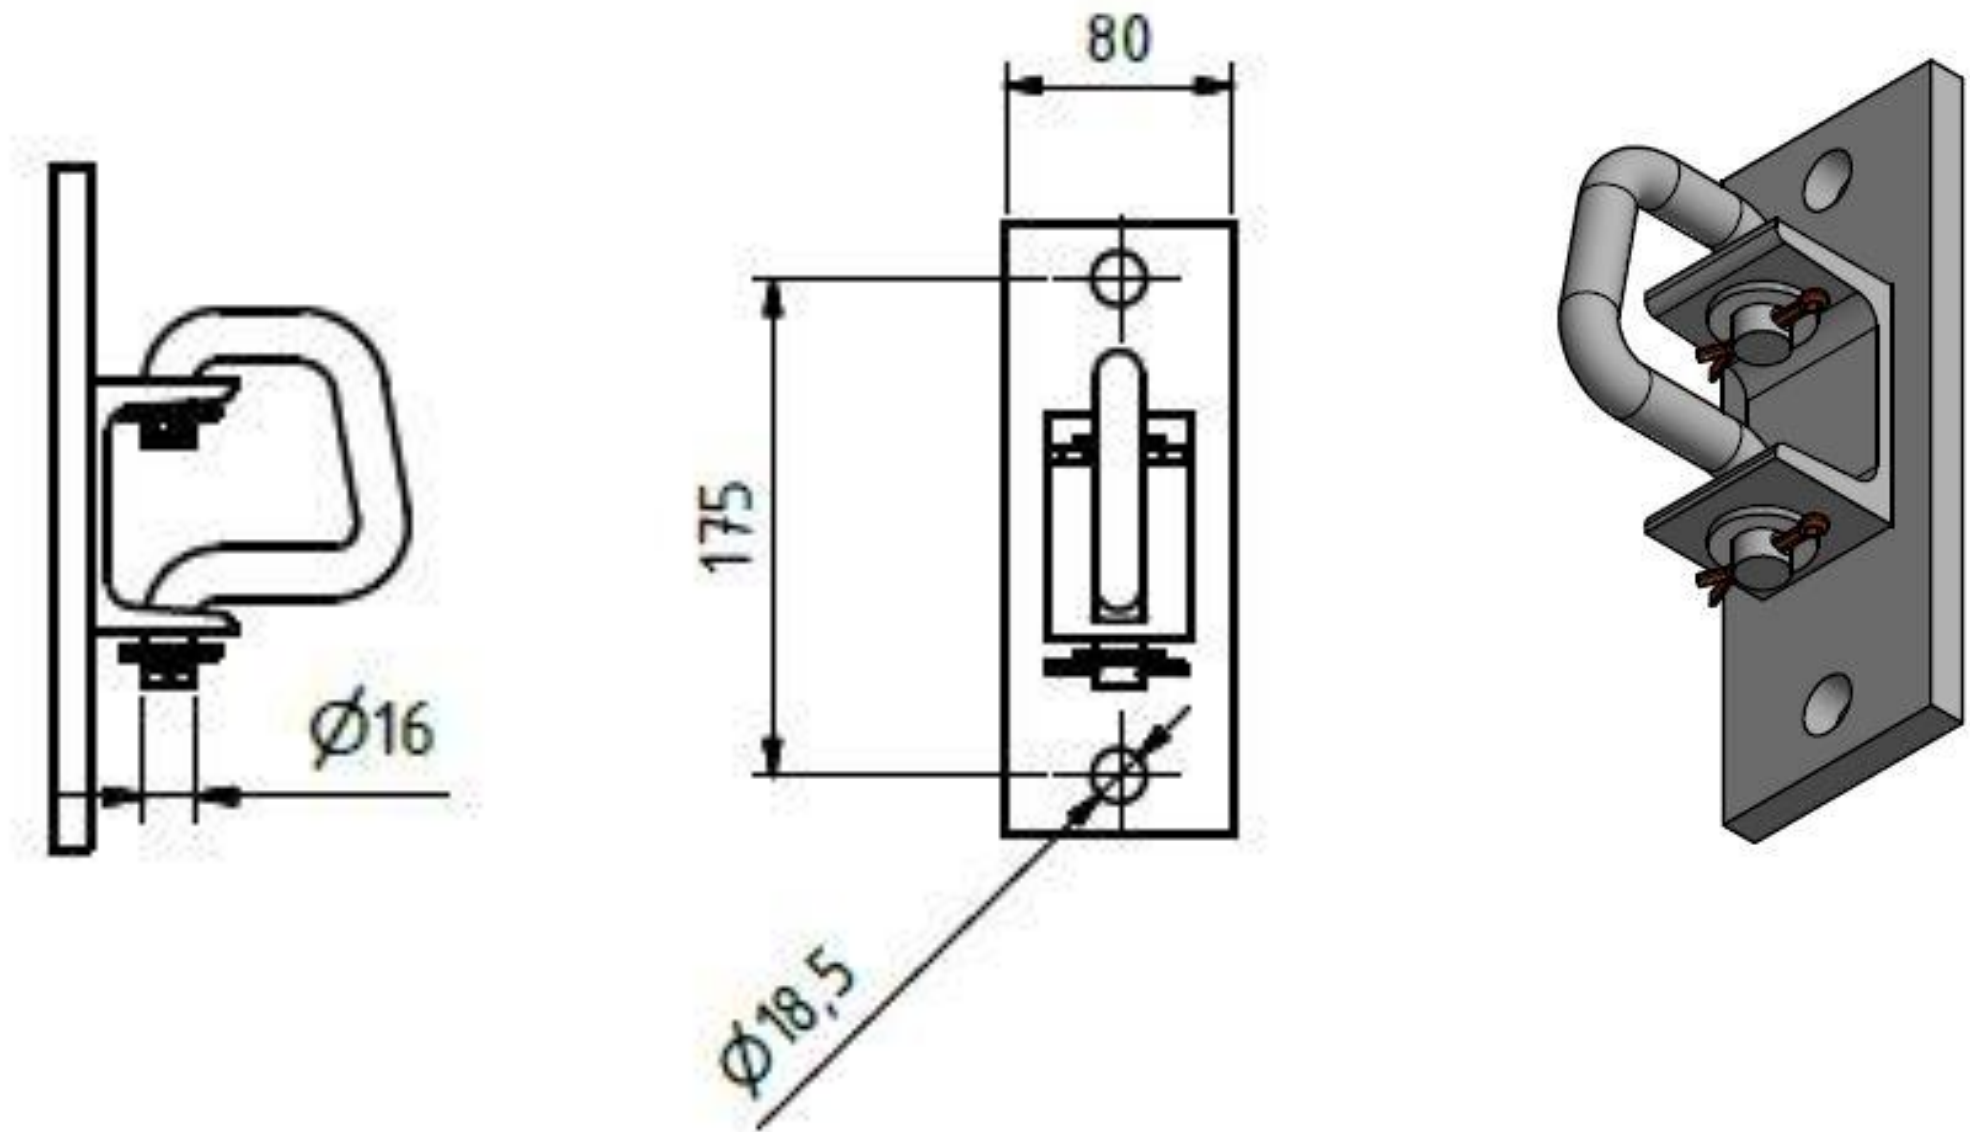

## Technické parametry

- Materiál: FeZn, měď
- Hmotnost: 2,8 kg
- Max. povolené zatížení: 20 kN