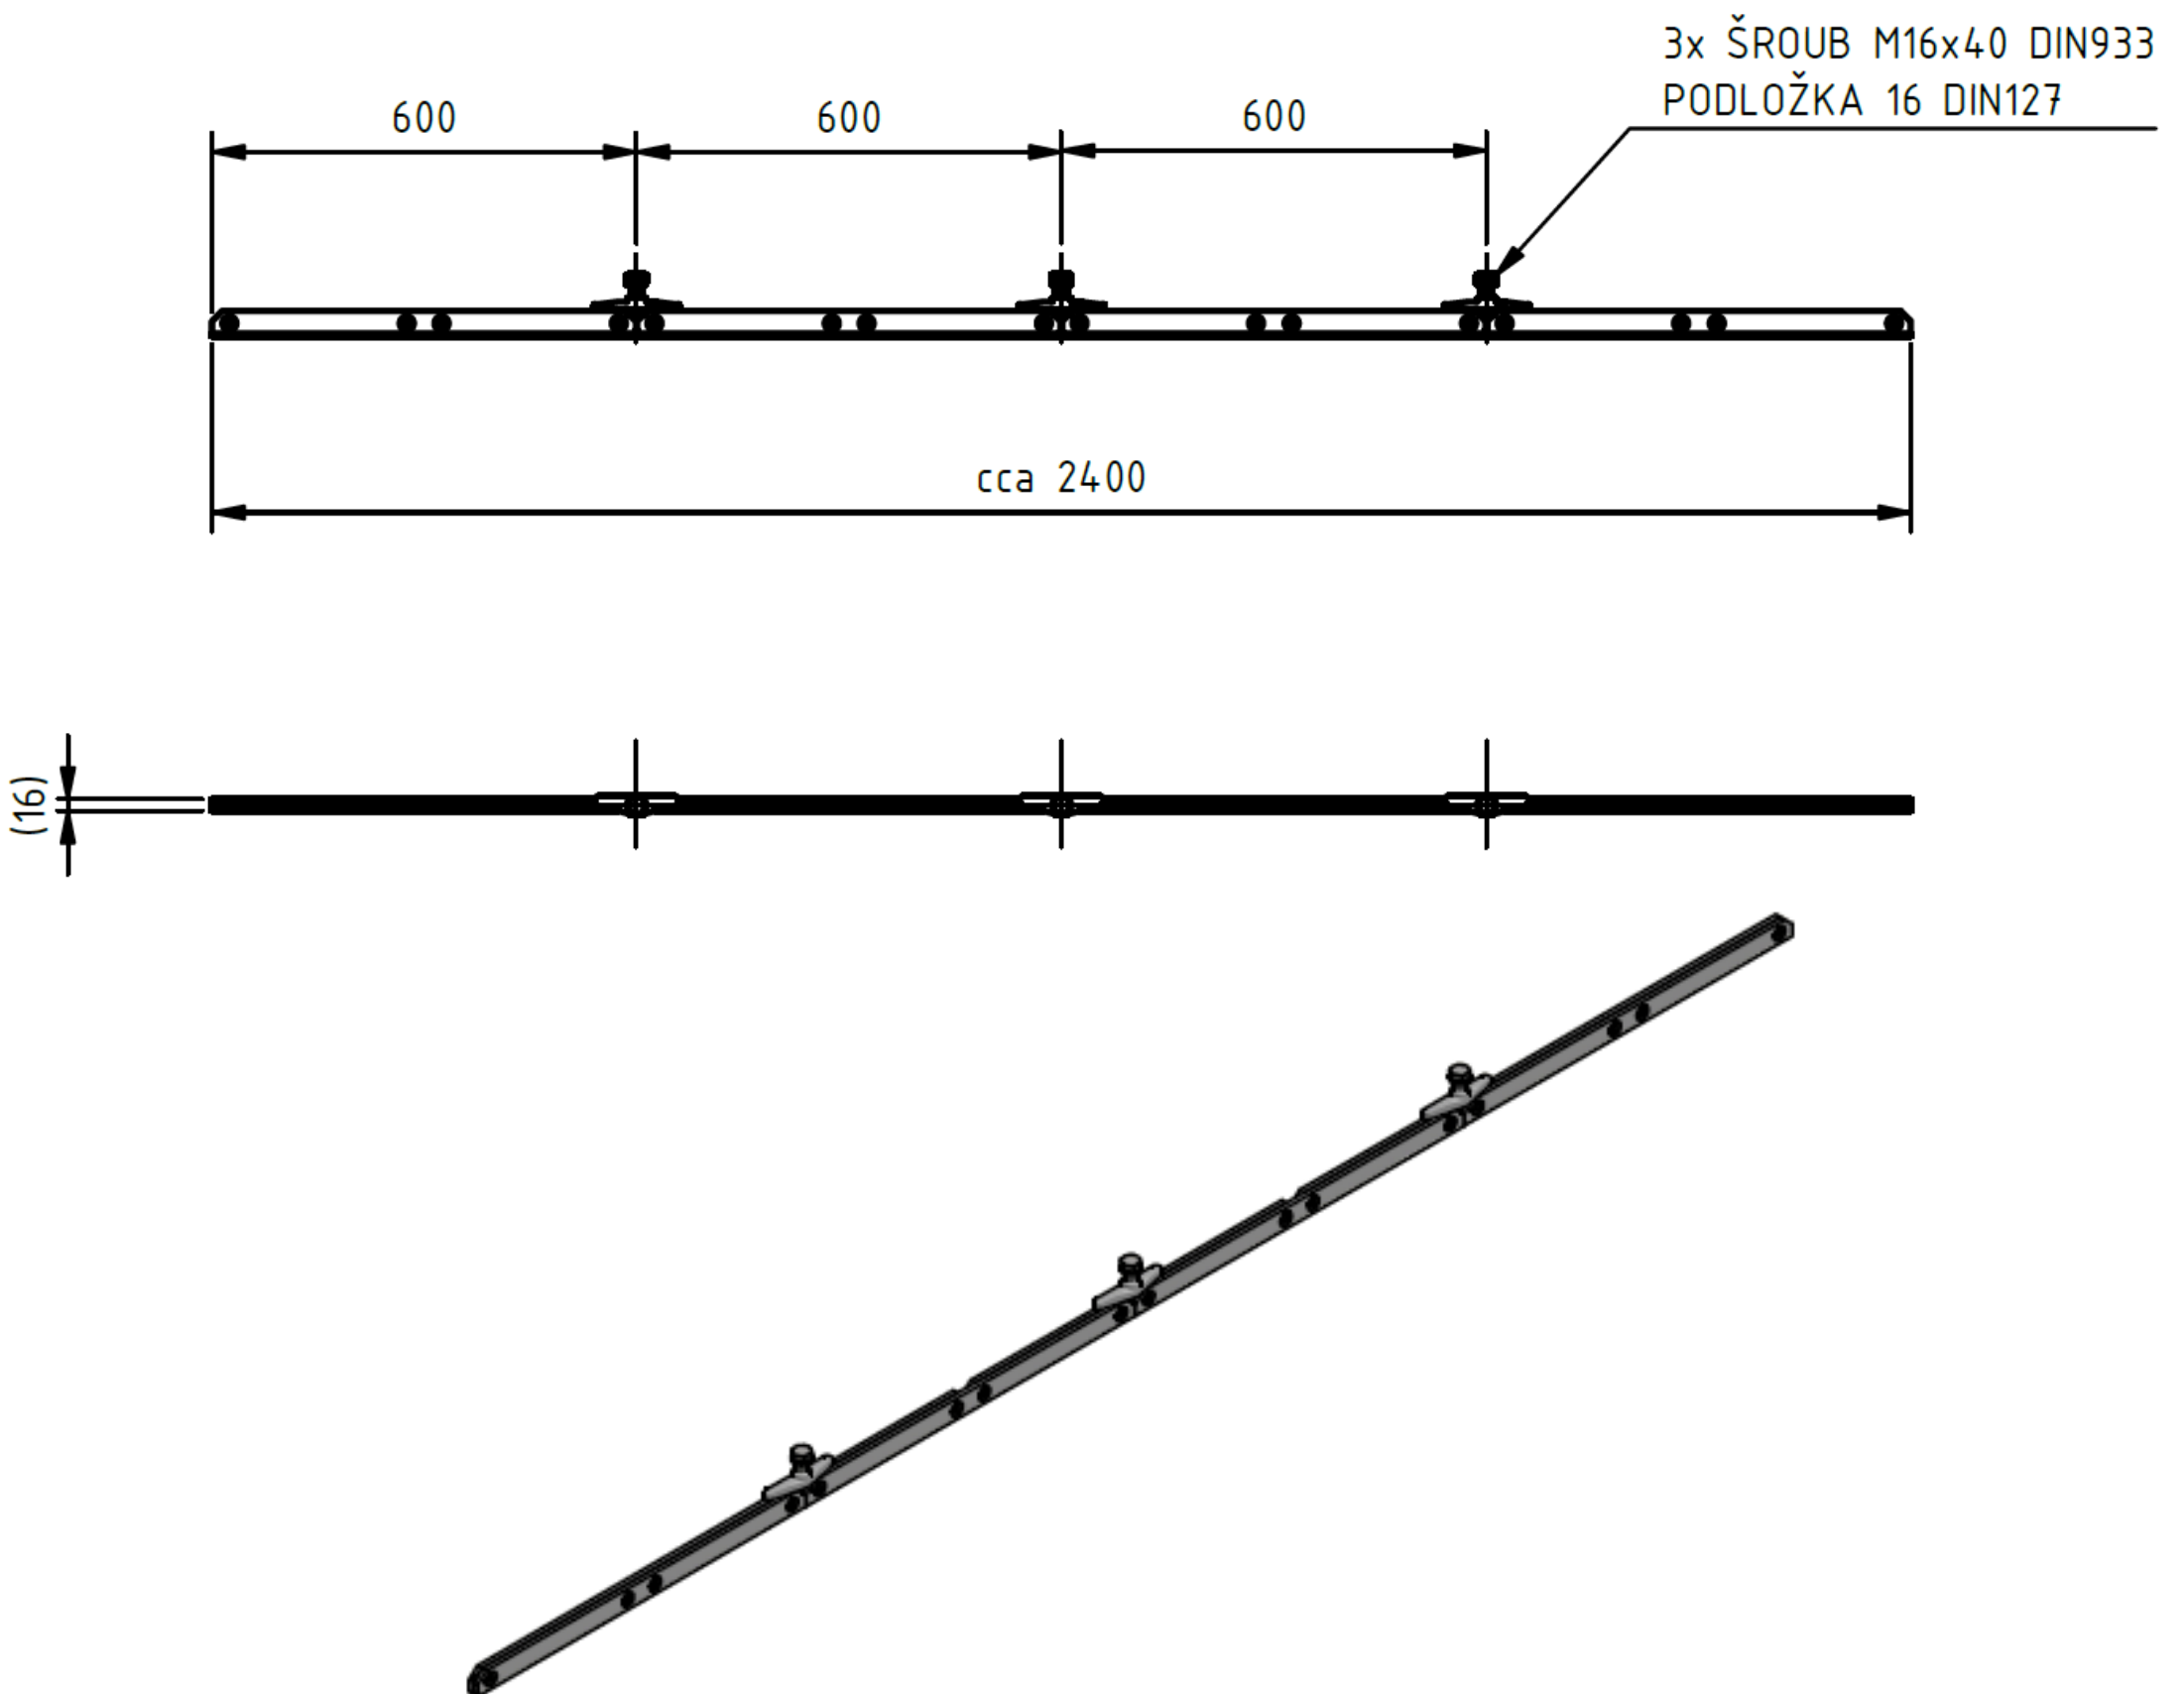

## Svorka trolejová – oblouková 10°- 13°

Objednací číslo: 0028

## Technické parametry

- Materiál: Ocel žárový pozink, šrouby nerez. ocel
- Hmotnost: 9,75 kg
- 3x šroub M16