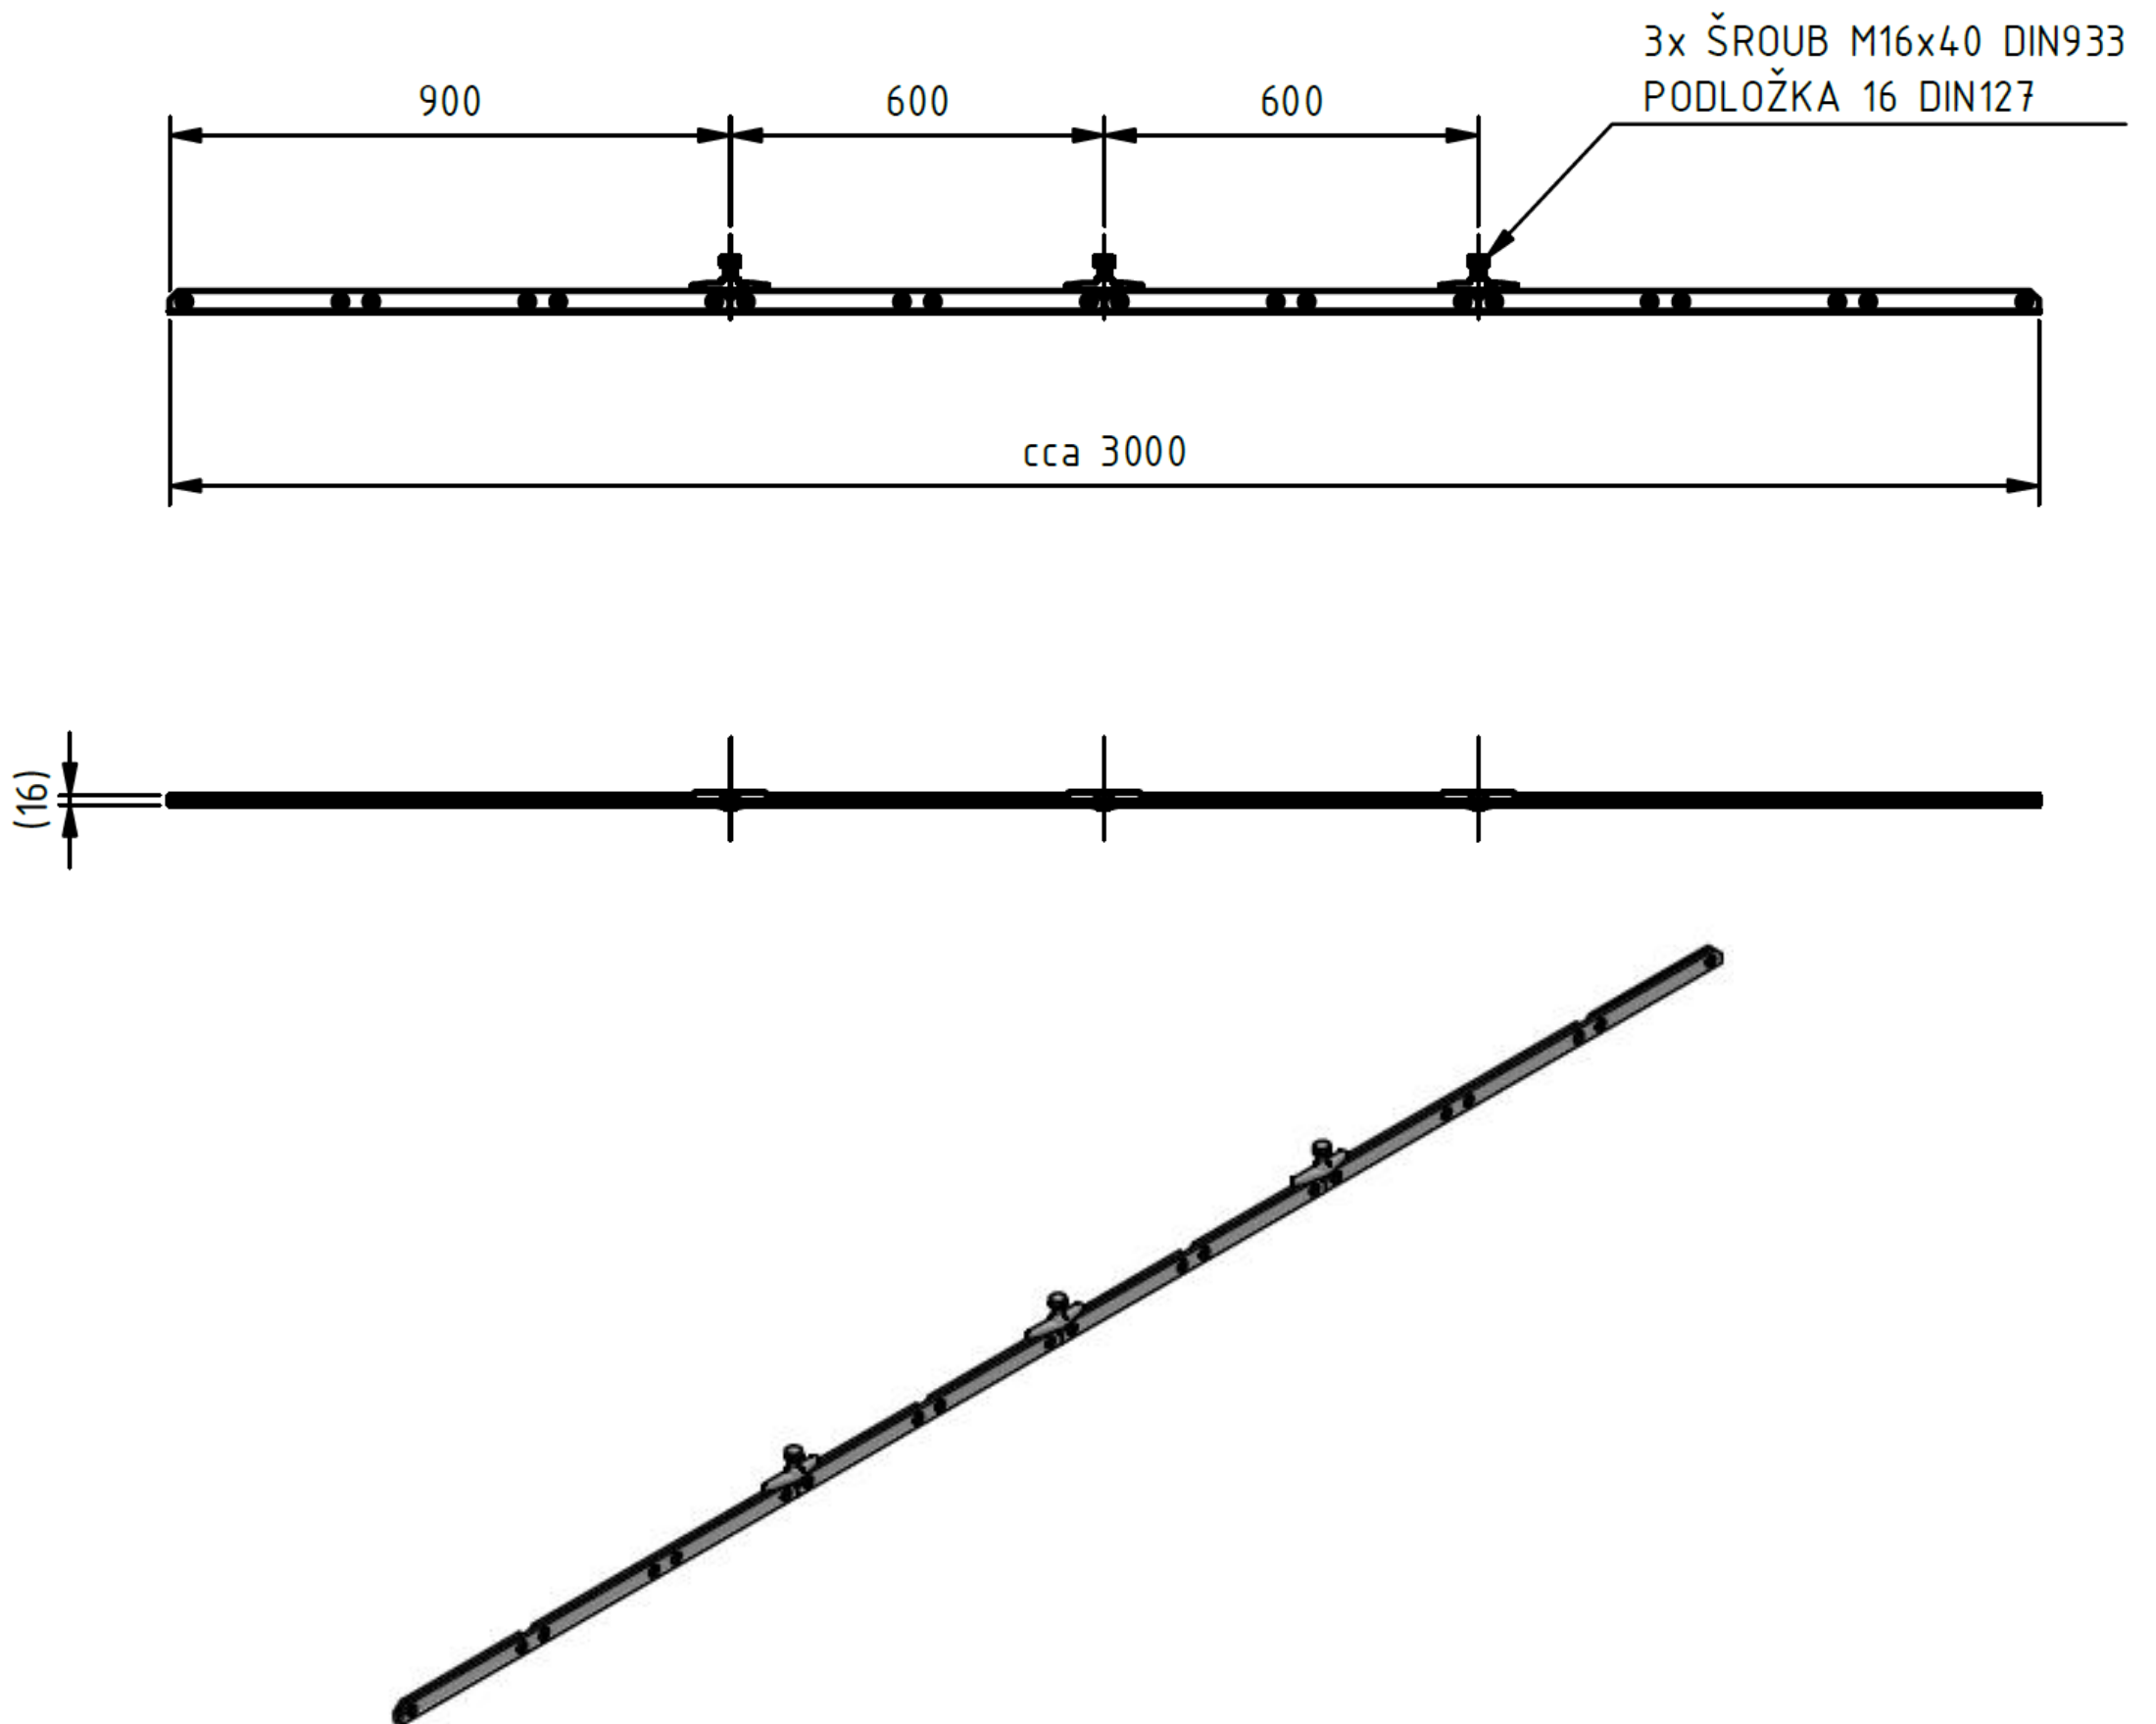

Svorka trolejová – oblouková 13°- 30°

Objednací číslo: 0029

Technické parametry

- Materiál: Ocel žárový pozink, šrouby nerez. ocel
- Hmotnost: 10,85 kg
- 3x šroub M16

Esko spol. s r.o.

Praha 5, Jinonická 80, 15800 CZ
IČO: 60471999
DIČ: CZ60471999