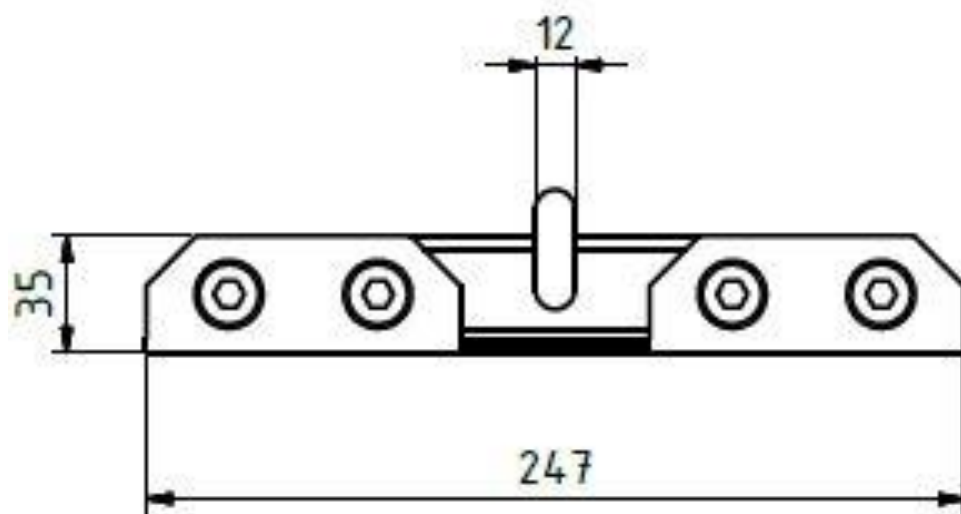

Svorka trolejová s dvouokem

Objednací číslo: 0030

Technické parametry

- Materiál: FeZn, nerez
- Hmotnost: 0,92 kg
- Max. dovolené zatížení 0,7 kN

Esko spol. s r.o.

Praha 5, Jinonická 80, 15800 CZ

IČO: 60471999