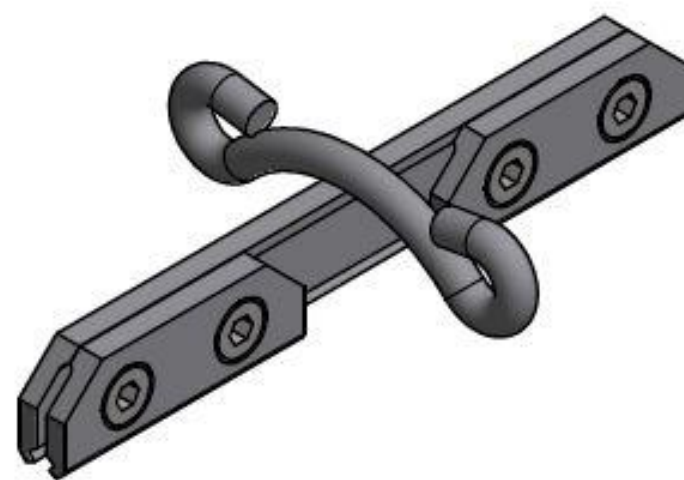

Svorka trolejová s dvouokem

Objednací číslo: 0030

Technické parametry

- Materiál: FeZn, nerez
- Hmotnost: 0,92 kg
- Max. dovolené zatížení 0,7 kN

Esko spol. s r.o.

Praha 5, Jinonická 80, 15800 CZ

IČO: 60471999