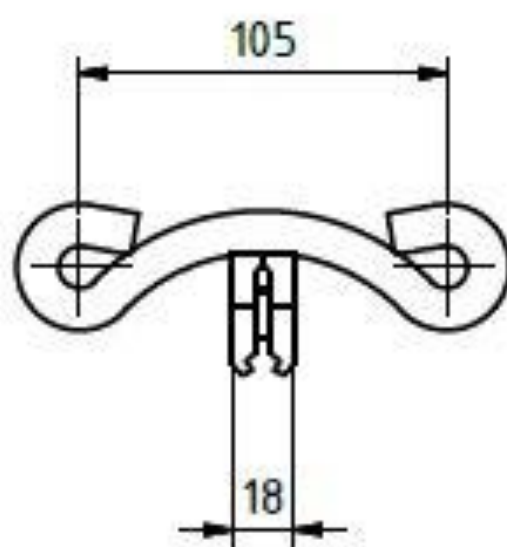

Svorka trolejová s dvouokem

Objednací číslo: 0030

Technické parametry

- Materiál: FeZn, nerez
- Hmotnost: 0,92 kg
- Max. dovolené zatížení 0,7 kN

Esko spol. s r.o.

Praha 5, Jinonická 80, 15800 CZ

IČO: 60471999