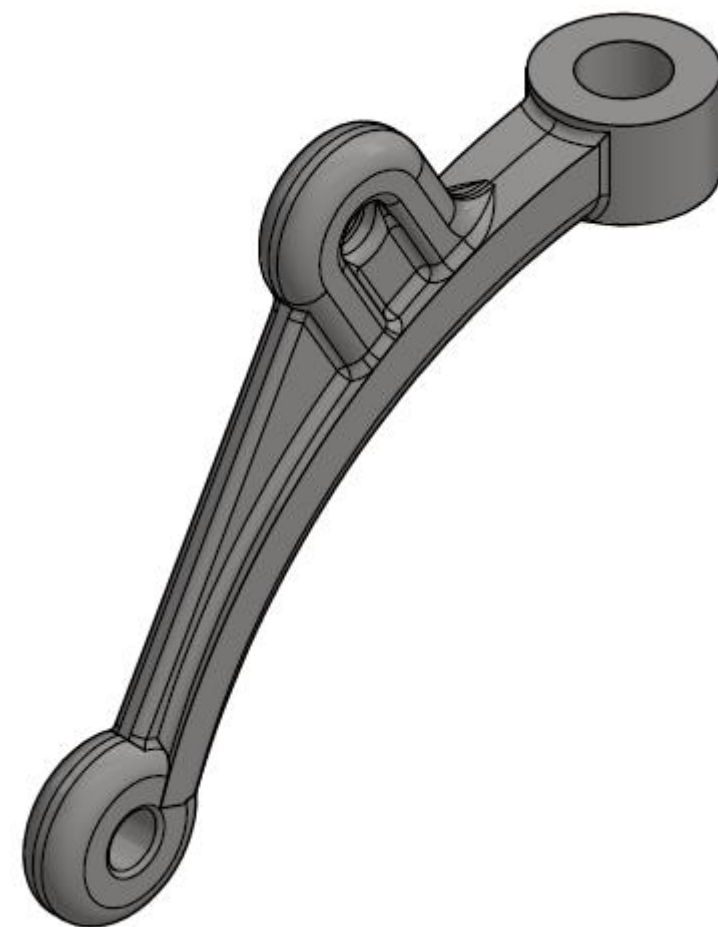

Rameno svorky obloukové (nerez)

Objednací číslo: 0032.1

Technické parametry

- Materiál: Nerez. ocel
- Hmotnost: 0,48 kg

Esko spol. s r.o.

Praha 5, Jinonická 80, 15800 CZ

IČO: 60471999

DIČ: CZ60471999