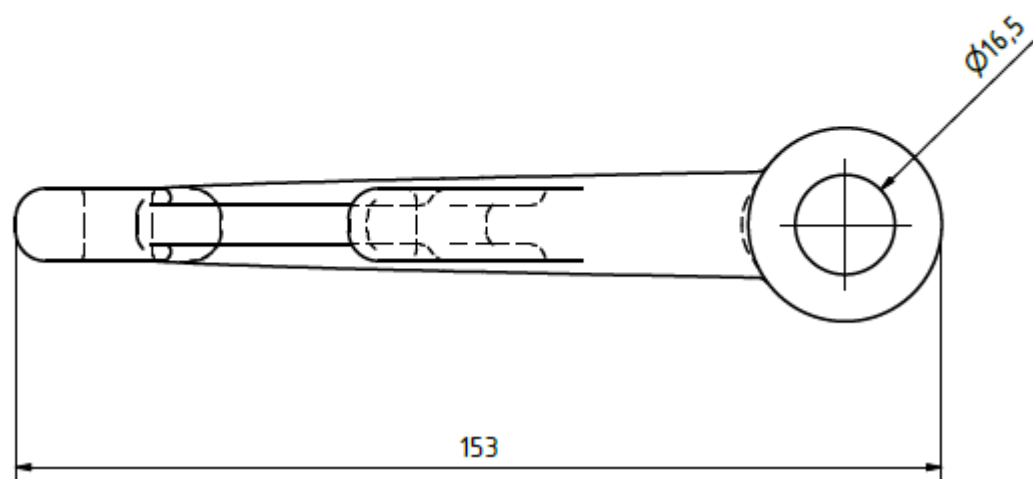

Rameno svorky obloukové (nerez)

Objednací číslo: 0032.1

Technické parametry

- Materiál: Nerez. ocel
- Hmotnost: 0,48 kg

Esko spol. s r.o.

Praha 5, Jinonická 80, 15800 CZ

IČO: 60471999

DIČ: CZ60471999