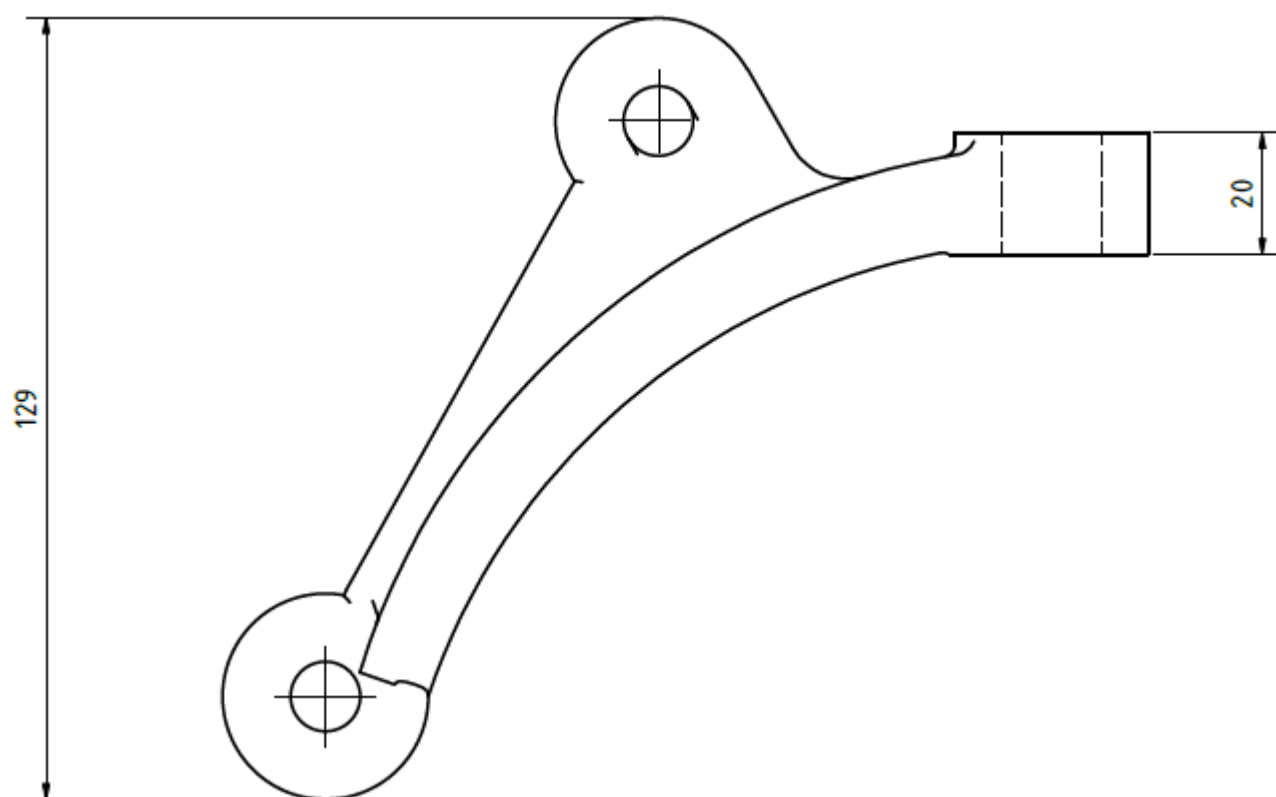

Rameno svorky obloukové (nerez)

Objednací číslo: 0032.1

Technické parametry

- Materiál: Nerez. ocel
- Hmotnost: 0,48 kg

Esko spol. s r.o.

Praha 5, Jinonická 80, 15800 CZ

IČO: 60471999

DIČ: CZ60471999