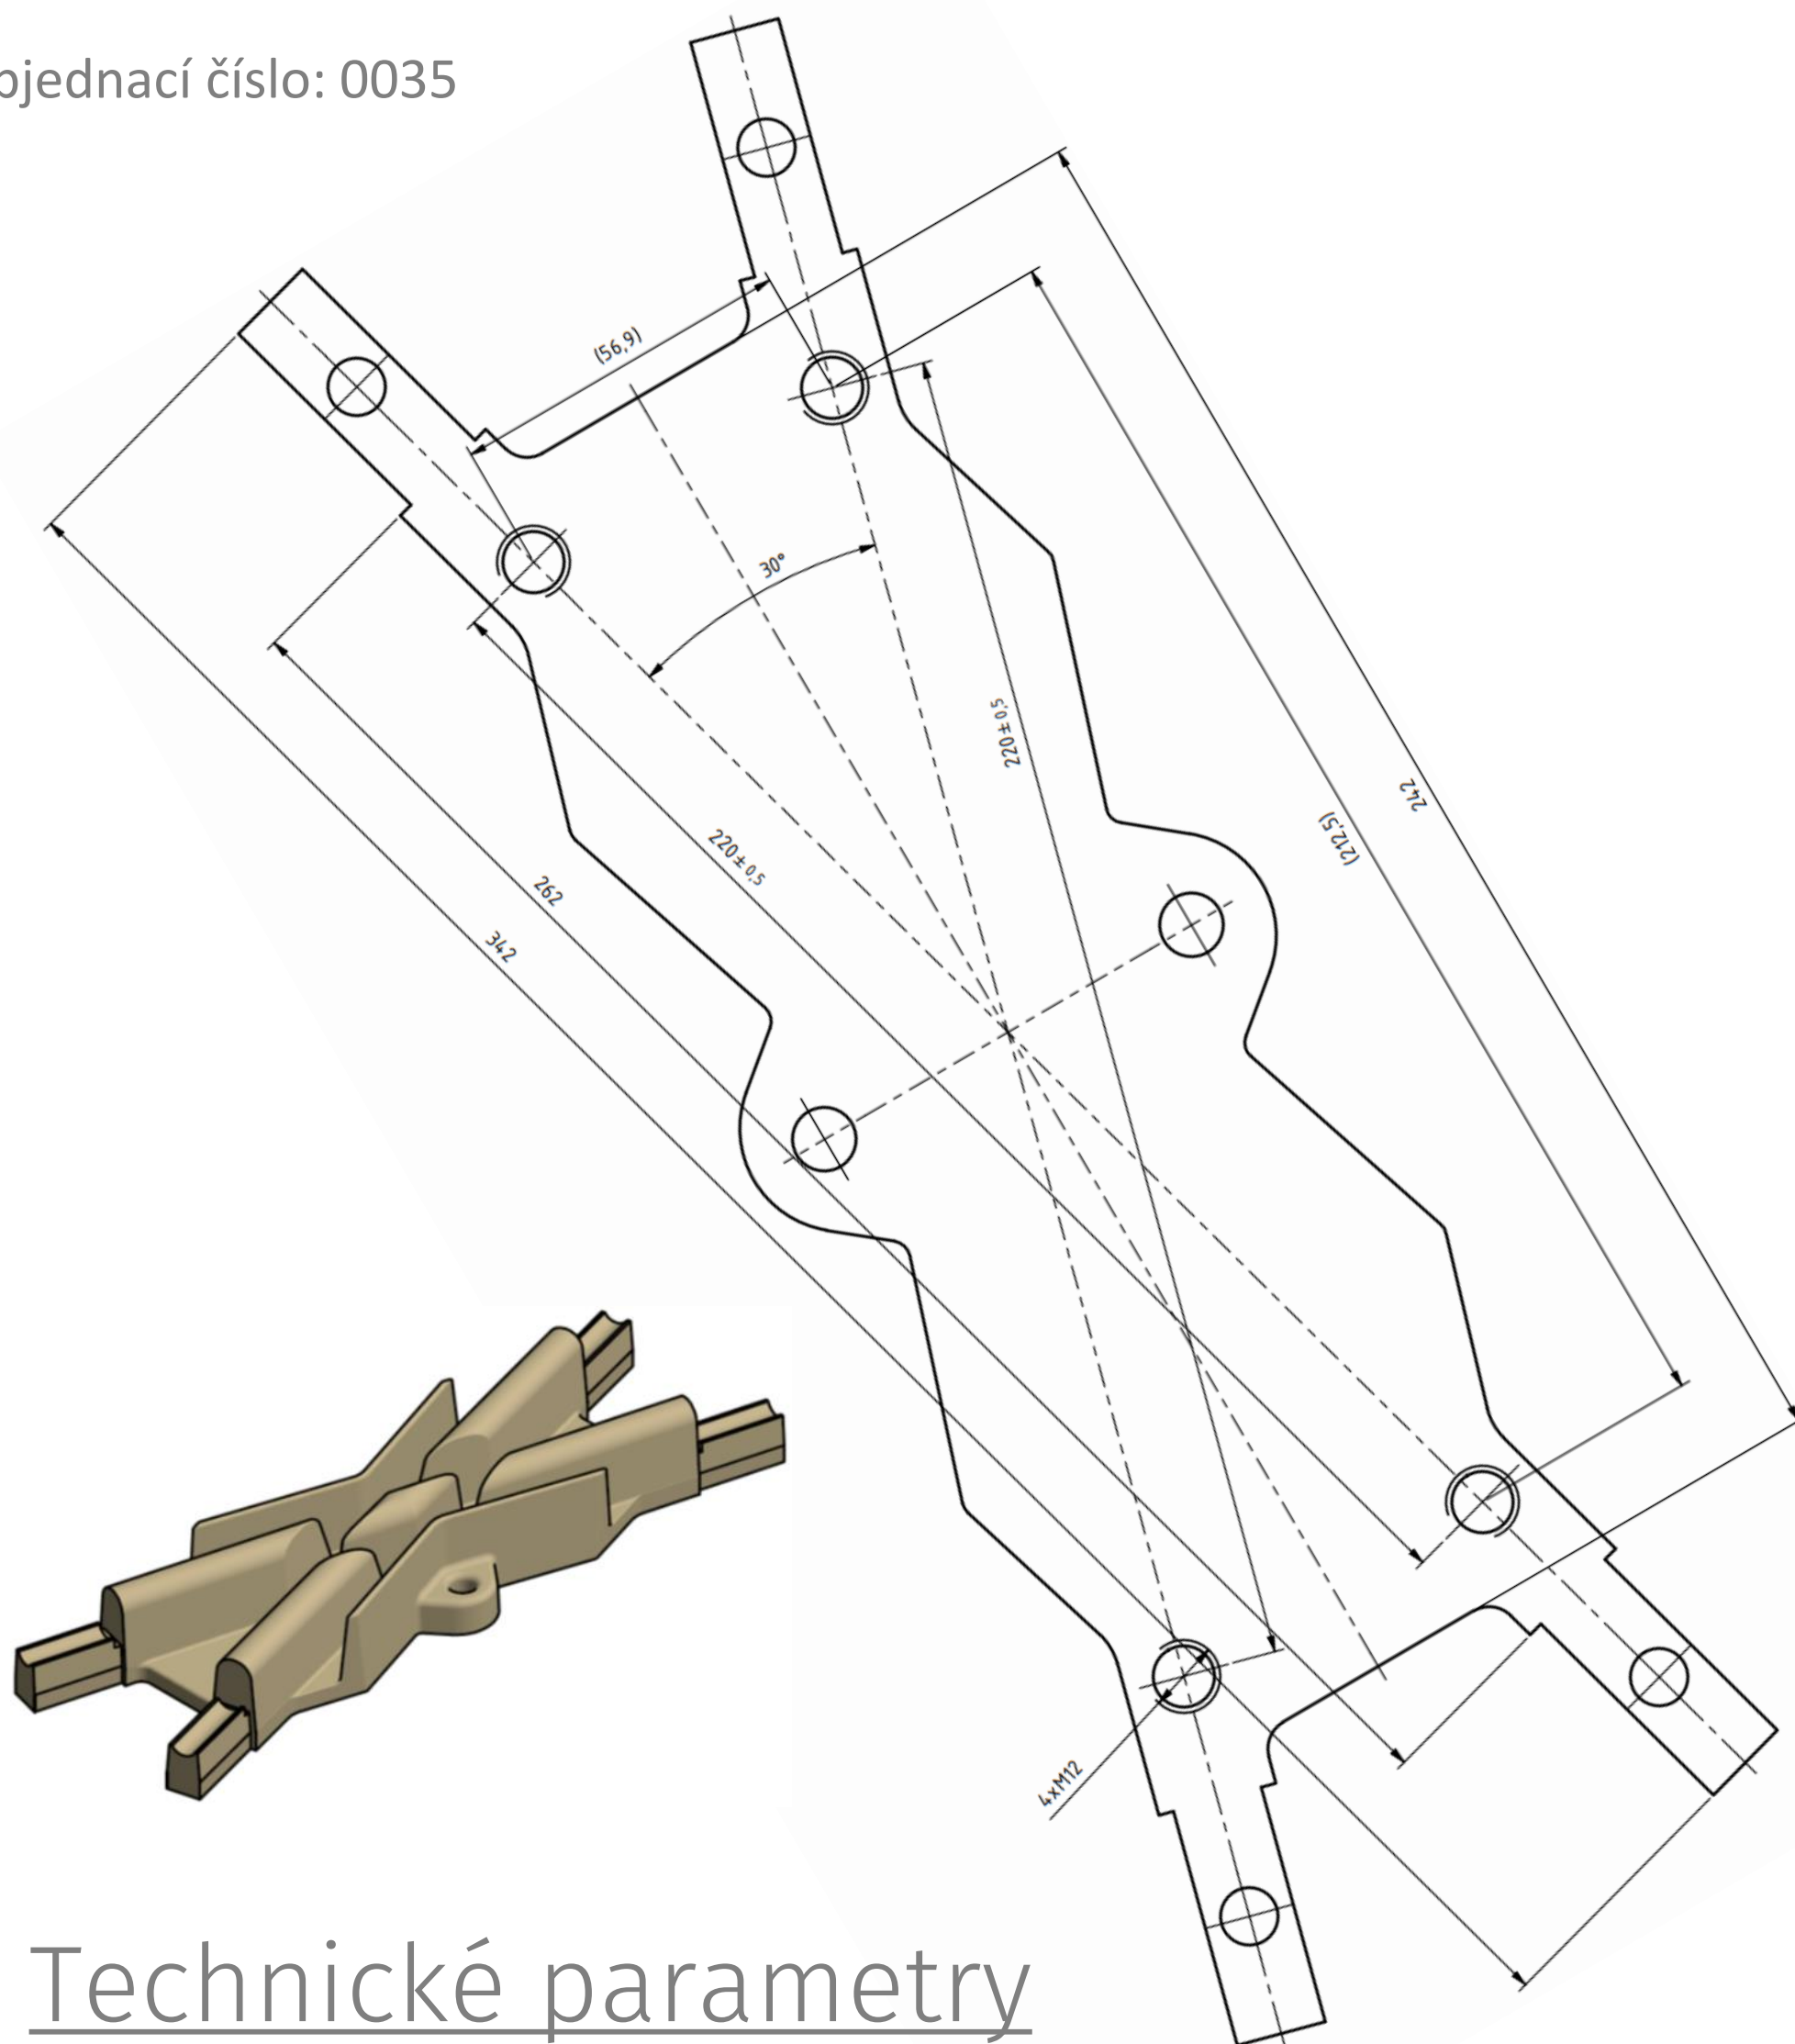

Trolejový kříž 30° (Br) s konektory, podvěsný

Objednací číslo: 0035

Technické parametry

- Materiál: Bronz
- Hmotnost: 3,85 kg

Esko spol. s r.o.

Praha 5, Jinonická 80, 15800 CZ
IČO: 60471999
DIČ: CZ60471999