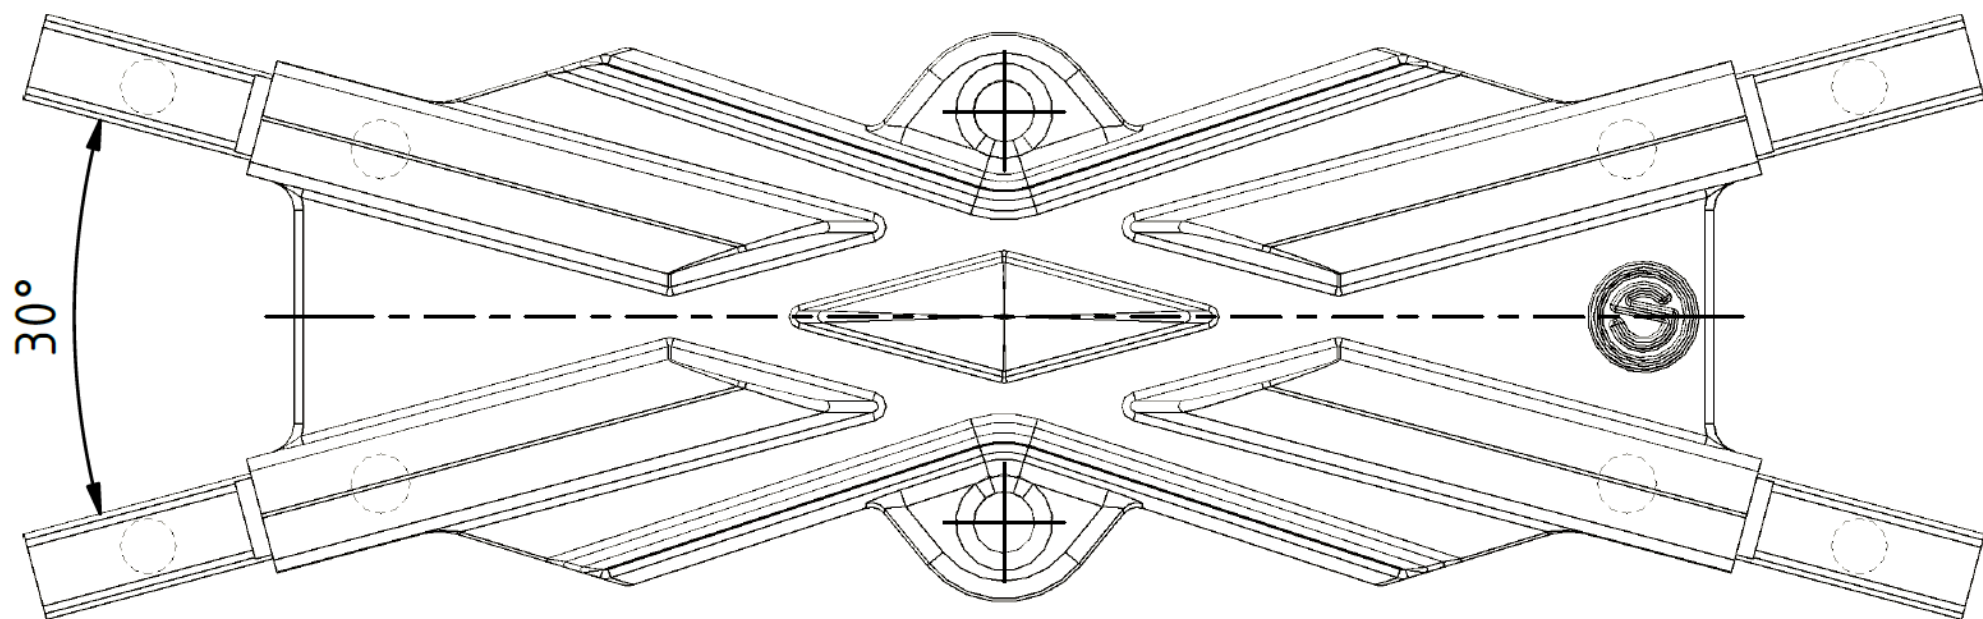

## Trolejový kříž 30° (Br)

Objednací číslo: 0035

## Technické parametry

- Materiál: Bronz
- Hmotnost: 3,85 kg