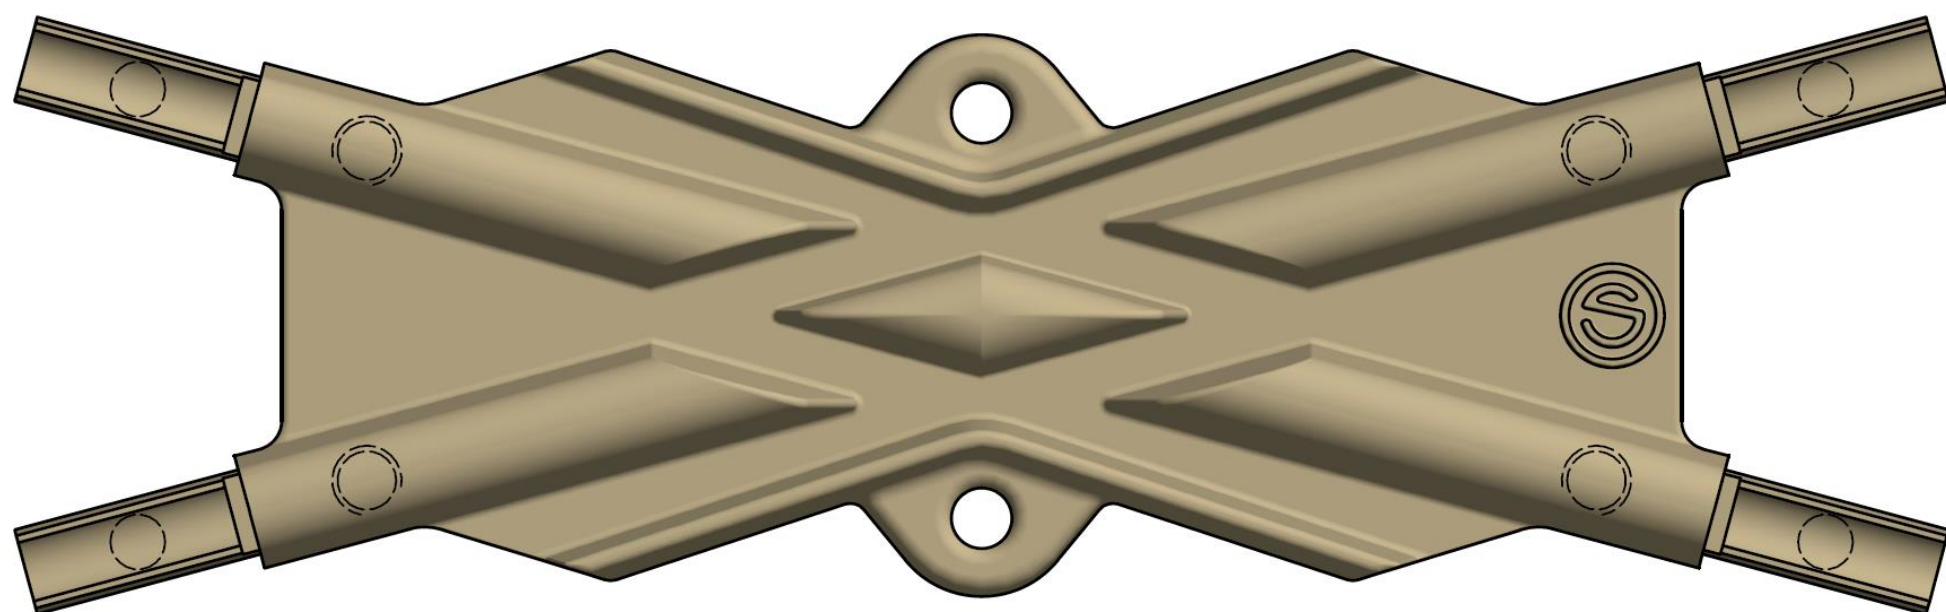

## Trolejový kříž 30° (Br)

Objednací číslo: 0035

## Technické parametry

- Materiál: Bronz
- Hmotnost: 3,85 kg