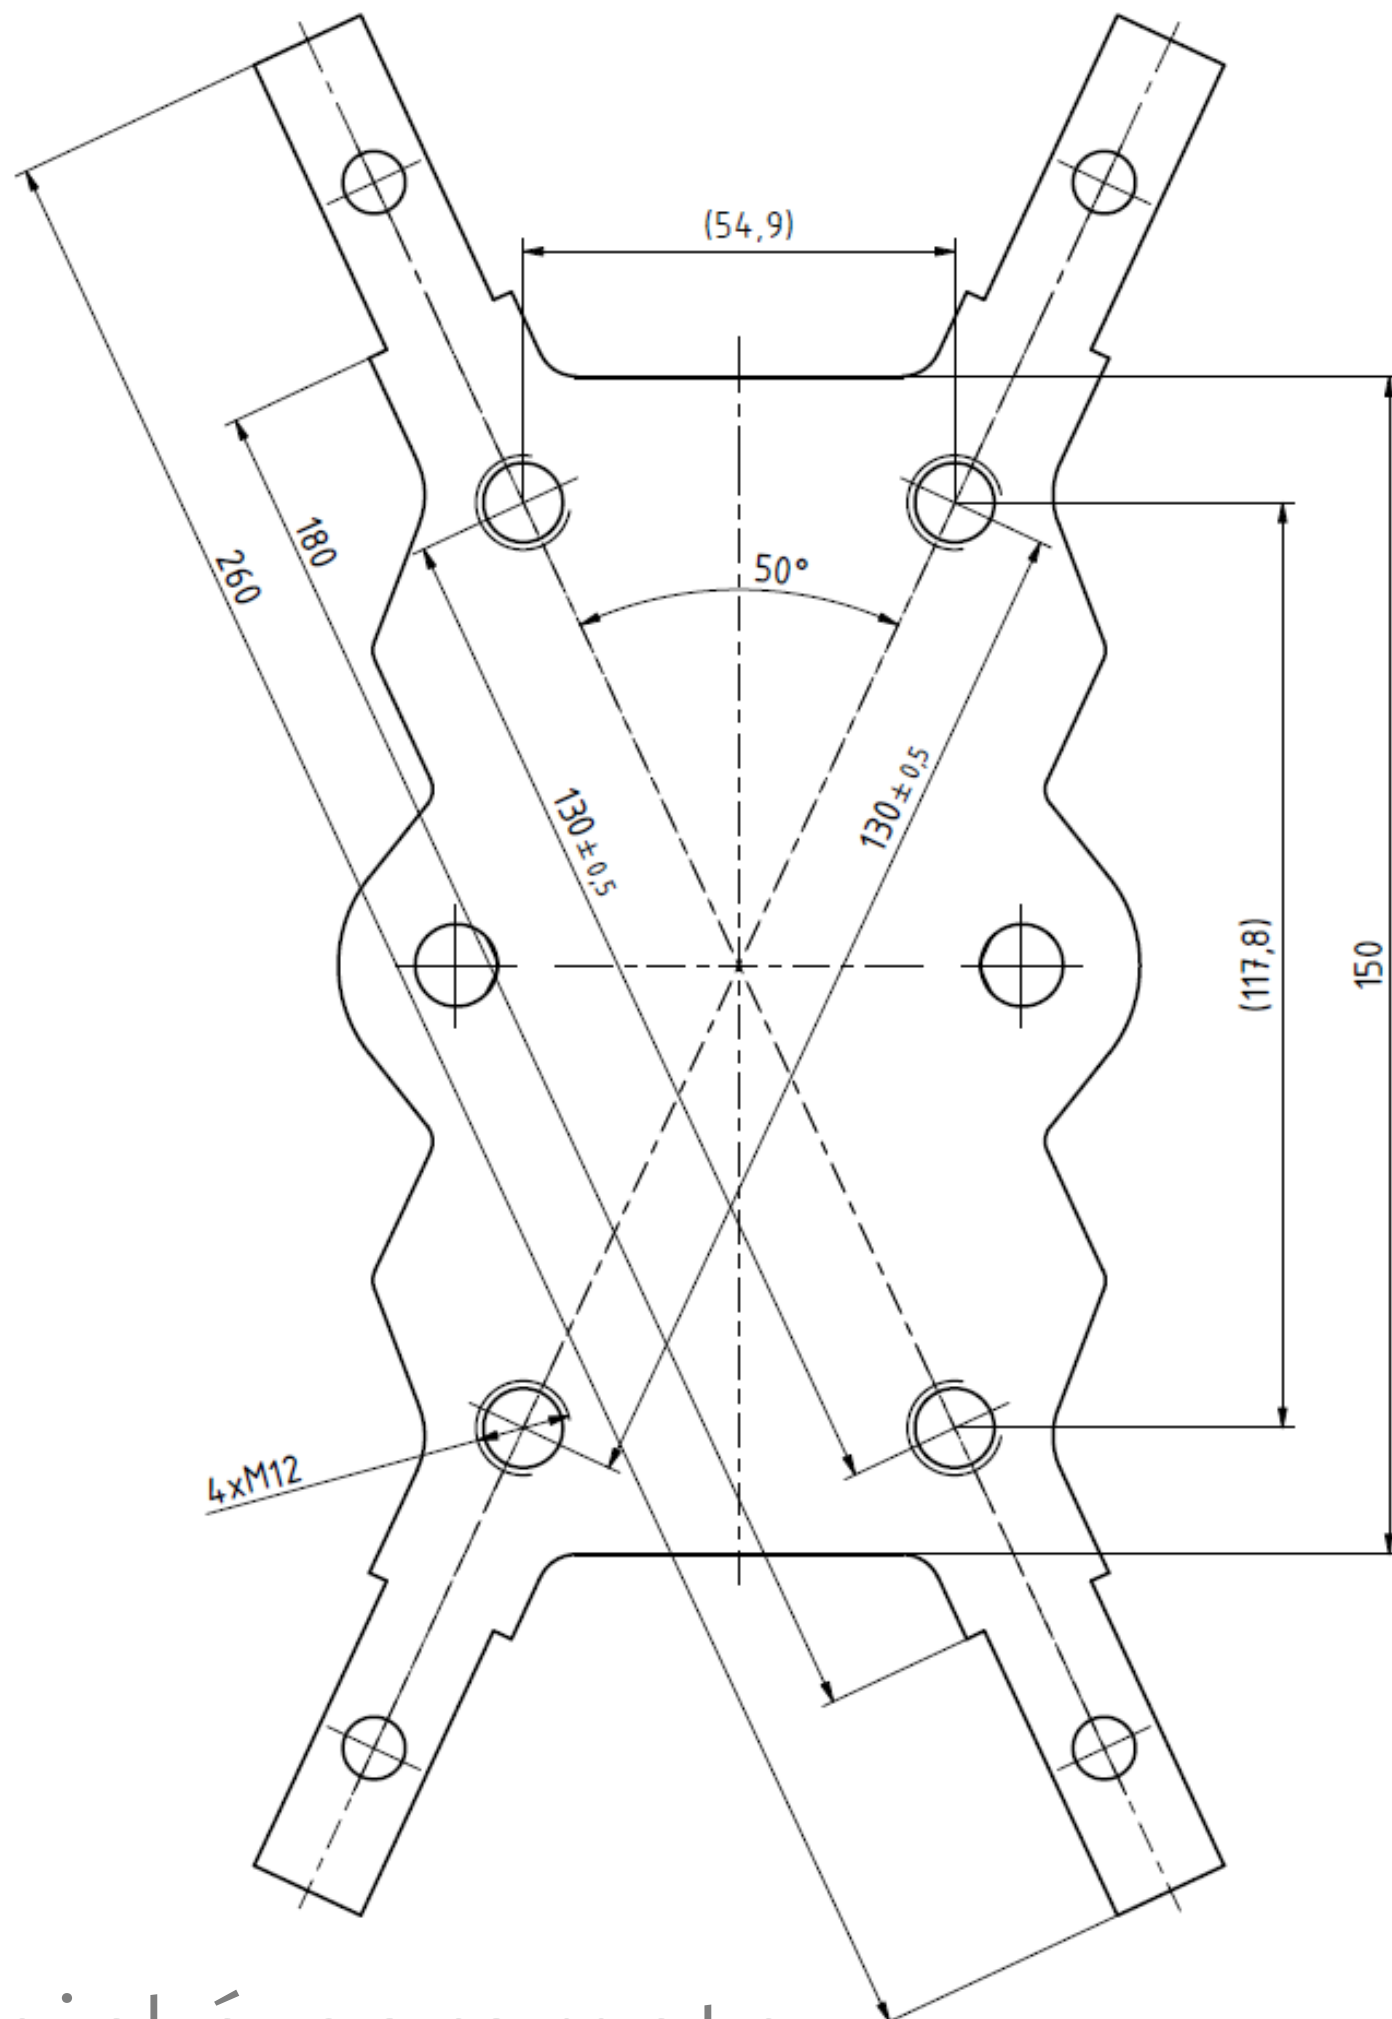

Trolejový kříž 50° (Br)

Objednací číslo: 0037

Technické parametry

- Materiál: Bronz
- Hmotnost: 2,65 kg

Esko spol. s r.o.

Praha 5, Jinonická 80, 15800 CZ
IČO: 60471999
DIČ: CZ60471999

Email: info@esko-praha.cz
Phone: +420257290280
www.esko-praha.cz