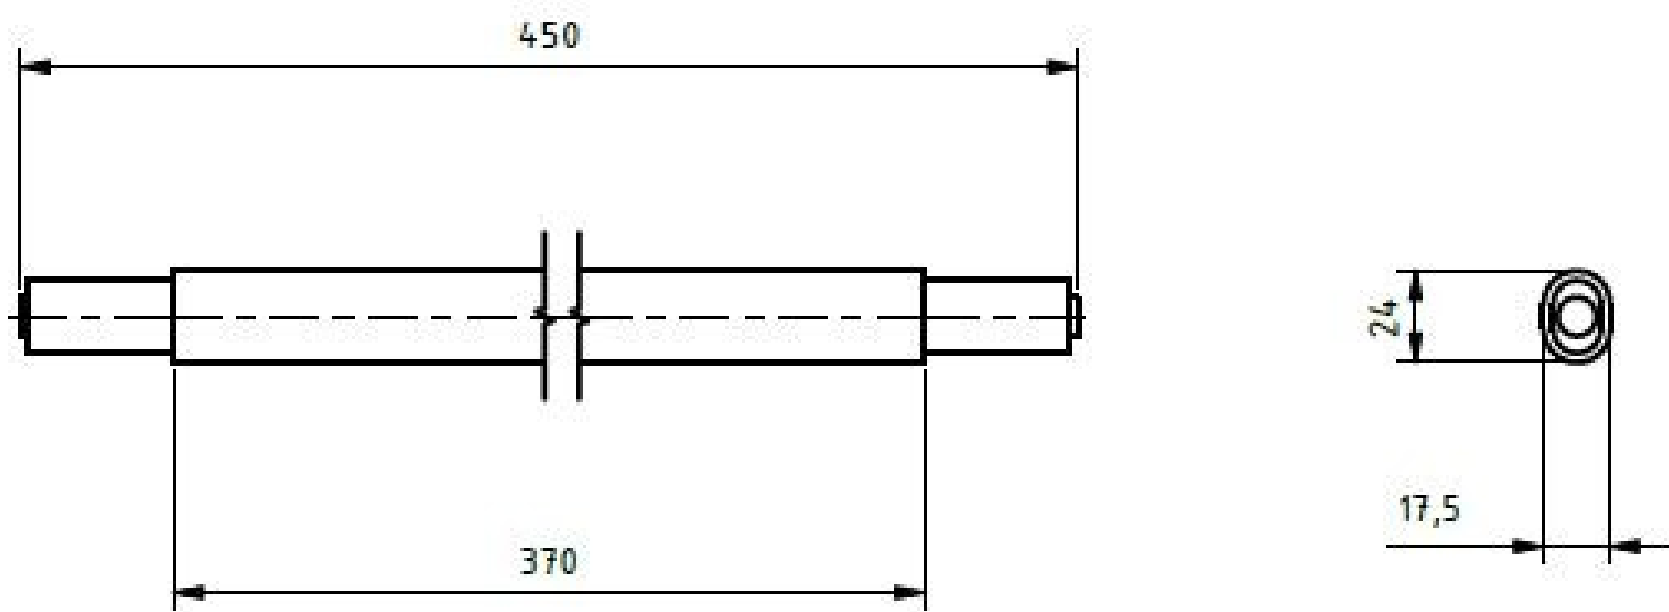

Izolační díl - 370 mm (PA 6)

Objednací číslo: 0042

Technické parametry

- Materiál: Polyamid 6 samozhášecí, sklolaminátová výztuha
- Hmotnost: 0,19 kg

Esko spol. s r.o.

Praha 5, Jinonická 80, 15800 CZ

IČO: 60471999