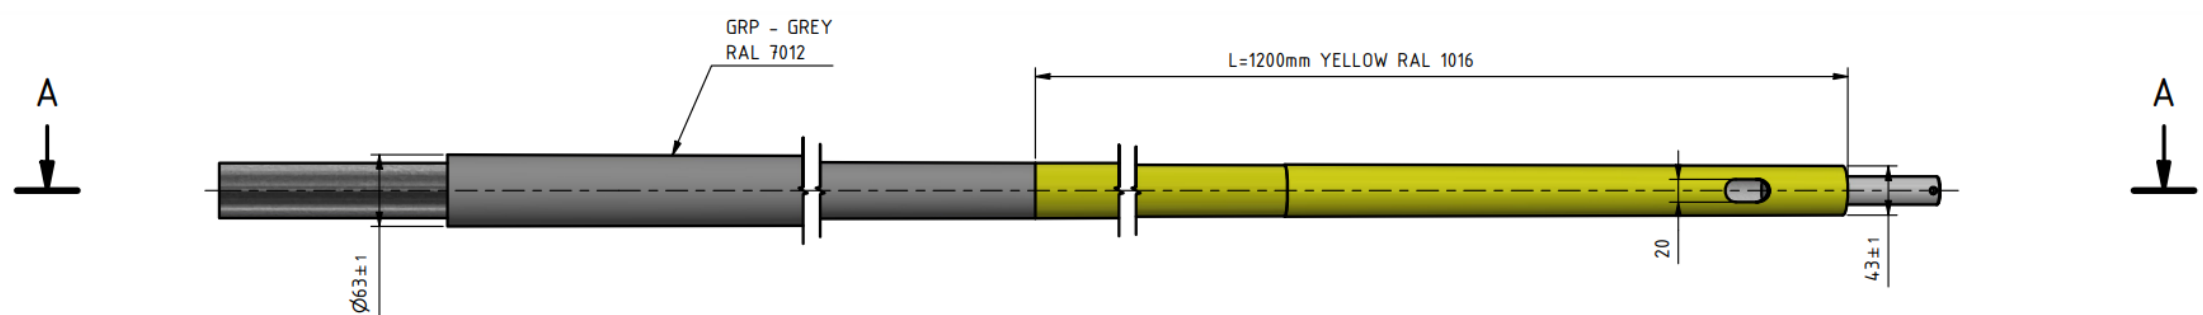

Catalogue sheet

Pole for LTP ESKO - 3880 - 25 - bent (Yellow end)

Order number: 0069.2.3880.25.3

A-A (1 : 5)

Technical parameters

- Material: Composite, stainless steel
- Weight: 9 kg (19,8 lb)

Esko spol. s r.o.