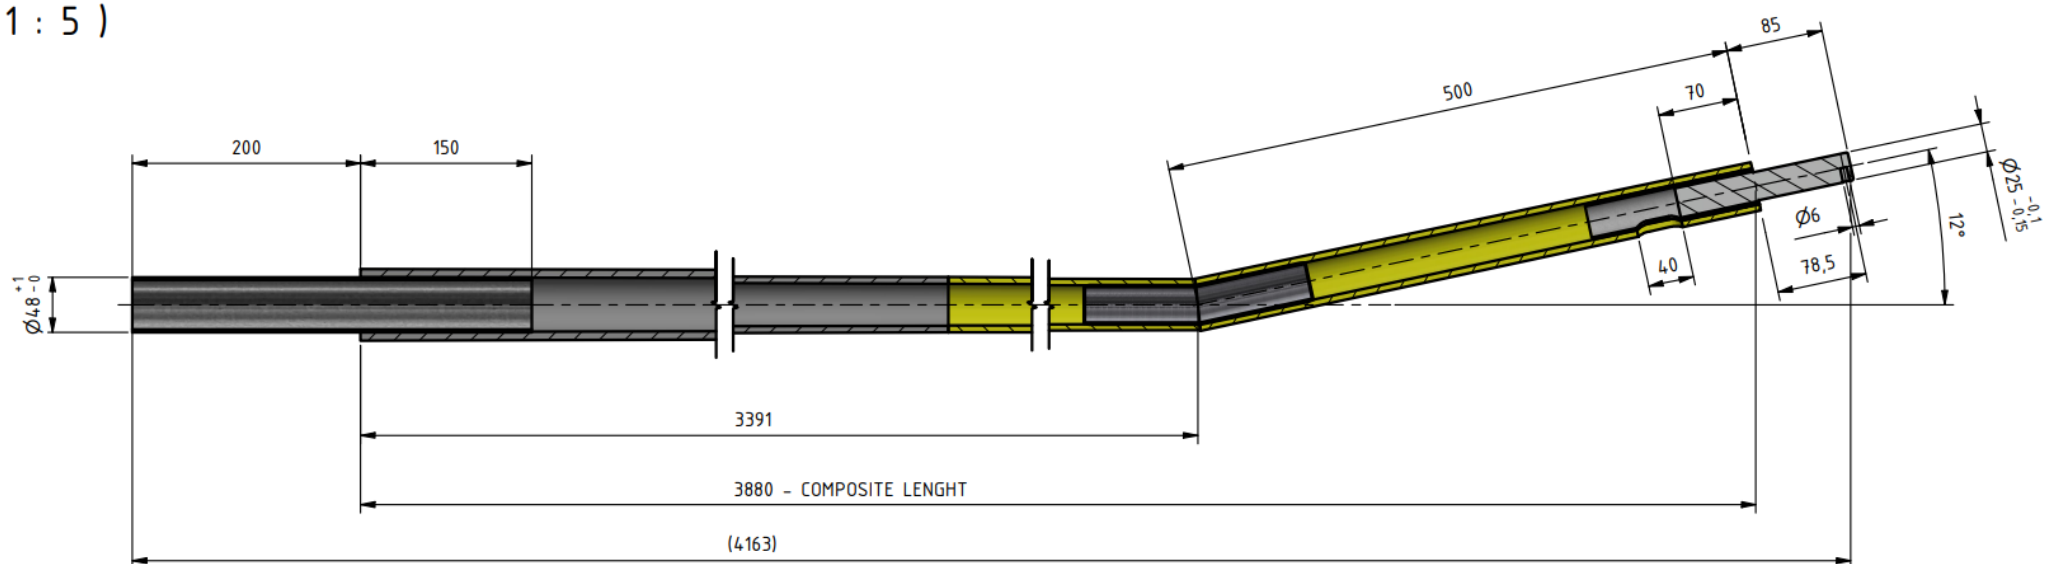

Catalogue sheet

Pole for LTP ESKO - 3880 - 25 - bent (Yellow end)

Order number: 0069.2.3880.25.3

A-A (1 : 5)

Technical parameters

- Material: Composite, stainless steel
- Weight: 9 kg (19,8 lb)

Esko spol. s r.o.