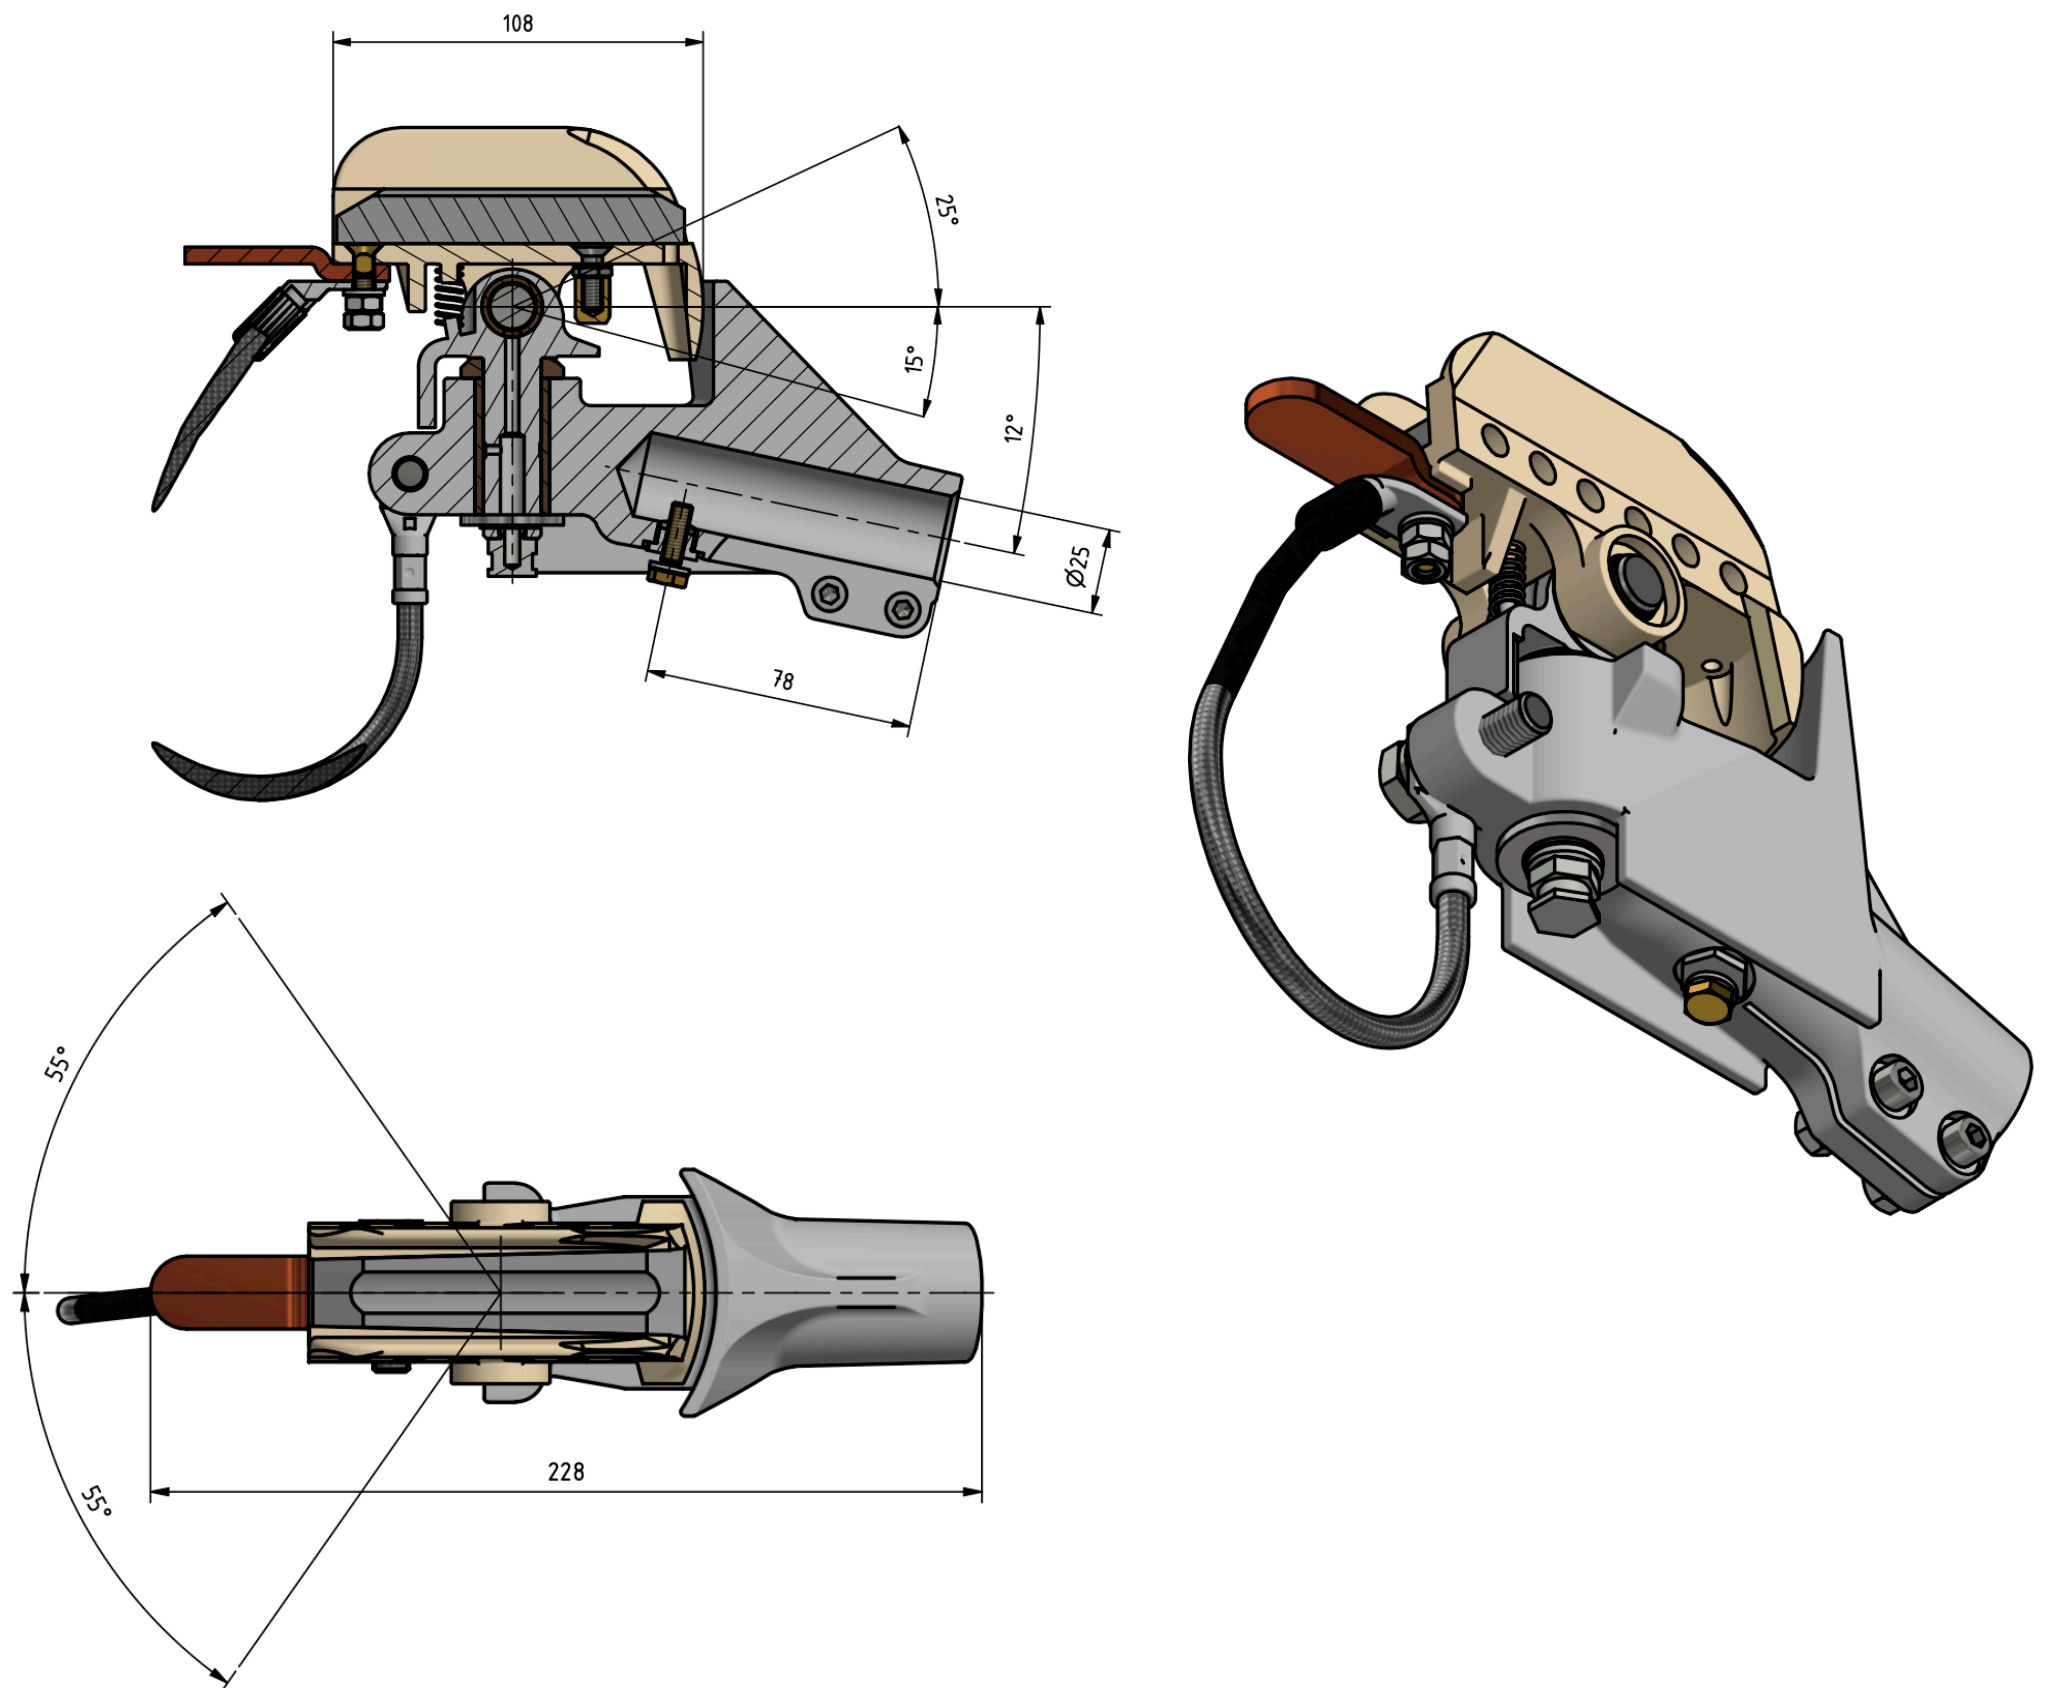

Sběrací hlavice Esko L102/5 - 25/12°

Objednací číslo / Order number: 0070.10.1.25.1

Technické parametry / *Technical parameters*

- Materiál: Nerez. ocel, Bz, Měď, FeZn, Hliník, Plast
- *Material: Stainless steel, Bronze, Copper, FeZn, Aluminium, Plastic*
- Hmotnost / *Weight: 1,85 kg*
- Napětí / *Voltage: 750 V*
- Max. povolené zatížení / *Maximum operating load: 400A*
- Krátkodobé zatížení / *Short-term load 600A / 10 min*
- Propojovací vodič / *Connecting cable 1x 25mm²*