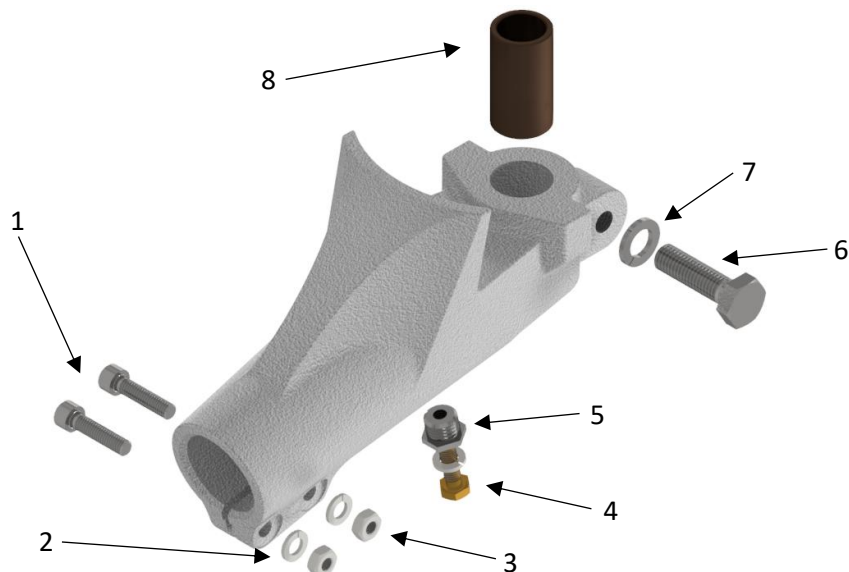

KATALOGOVÝ LIST

Nosník sběrací hlavice ESKO L 102/3 - 32/12

Objednáací číslo sestavy: 0070.101.3

Aktualizace: 16.2.2026

Poz.	Obrázek	Součást	Obj.č.	Počet ks
1		Šroub M 6 x 25 A2 912	0070.125.1	2
2		Podložka 6 Zn 125	0070.133	3
3		Matice M 6 A2 934	0070.127	2
4		Šroub M 6 x 20 Ms 933	0070.126	1
5		Šroub M 12 s vnitřním závitem M6 - dlouhý	0070.119	1
6		Šroub M 10 x 35 Zn 933	0070.129.1	1
7		Podložka 10 Zn 127	0070.131	1
8		Pouzdro svislého čepu pro sběrací hlavici ESKO L 102	0070.114	1
9	-	-	-	-

Materiál

Mosaz, nerez. ocel, slitina Al, ocel pozink., bronz

Hmotnost sestavy

0,85 Kg