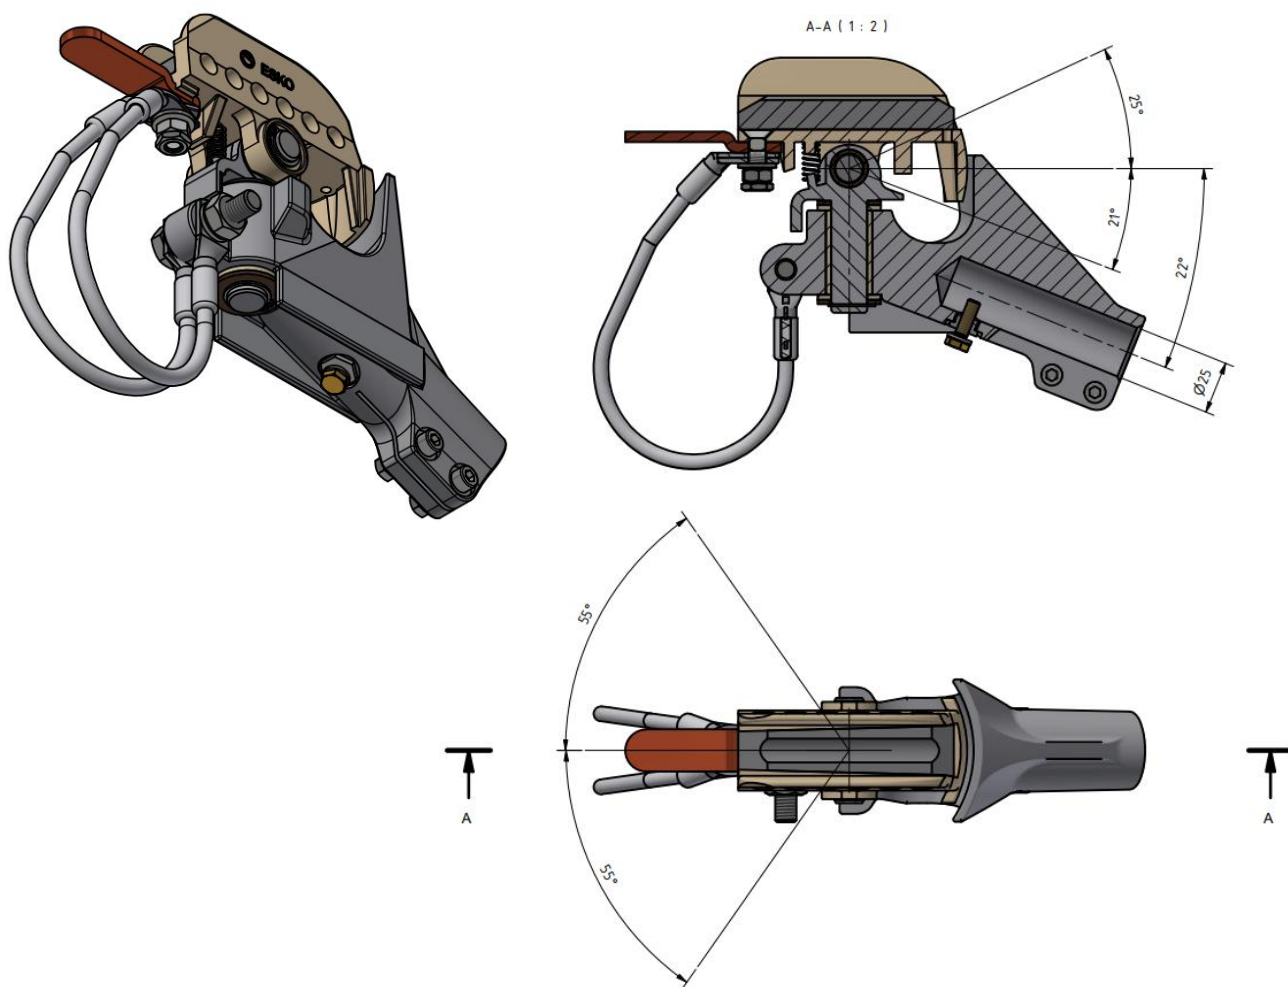

KATALOGOVÝ LIST

Sběrací hlavice Esko L 102/5-25/22 - proudová

Objednací číslo: 0070.25HC-G

Další parametry

Materiál	Bronz, měď, nerez. ocel, slitina Al, mosaz
Hmotnost	1,87 Kg
Další parametry	