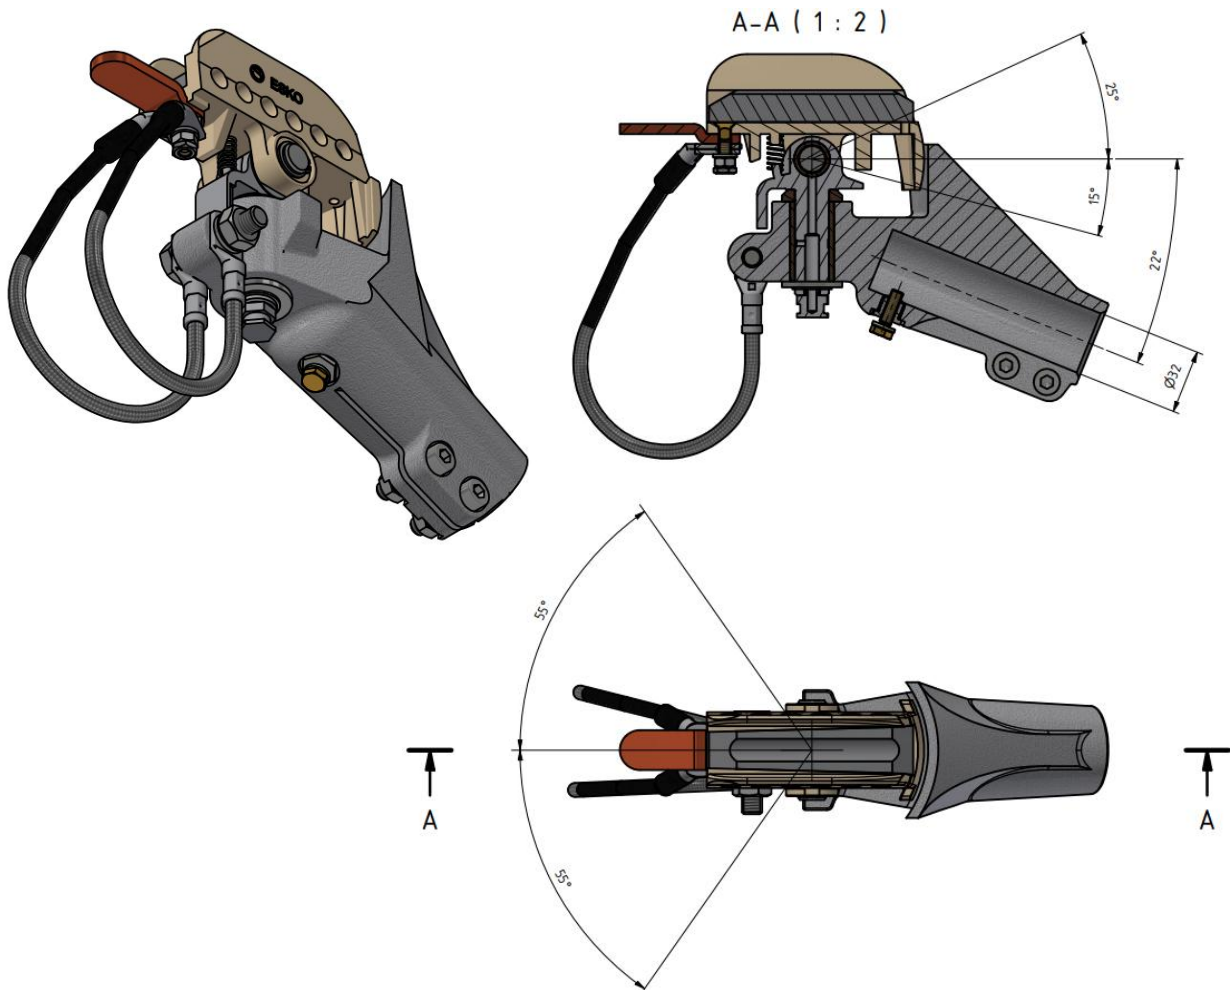

**KATALOGOVÝ LIST**

**Sběrací hlavice Esko L 102/5-32/22**

Objednací číslo: 0070.32225T

**Další parametry**

<b>Materiál</b>	Bronz, měď, nerez. ocel, slitina Al, mosaz
<b>Hmotnost</b>	1,87 Kg
<b>Další parametry</b>	