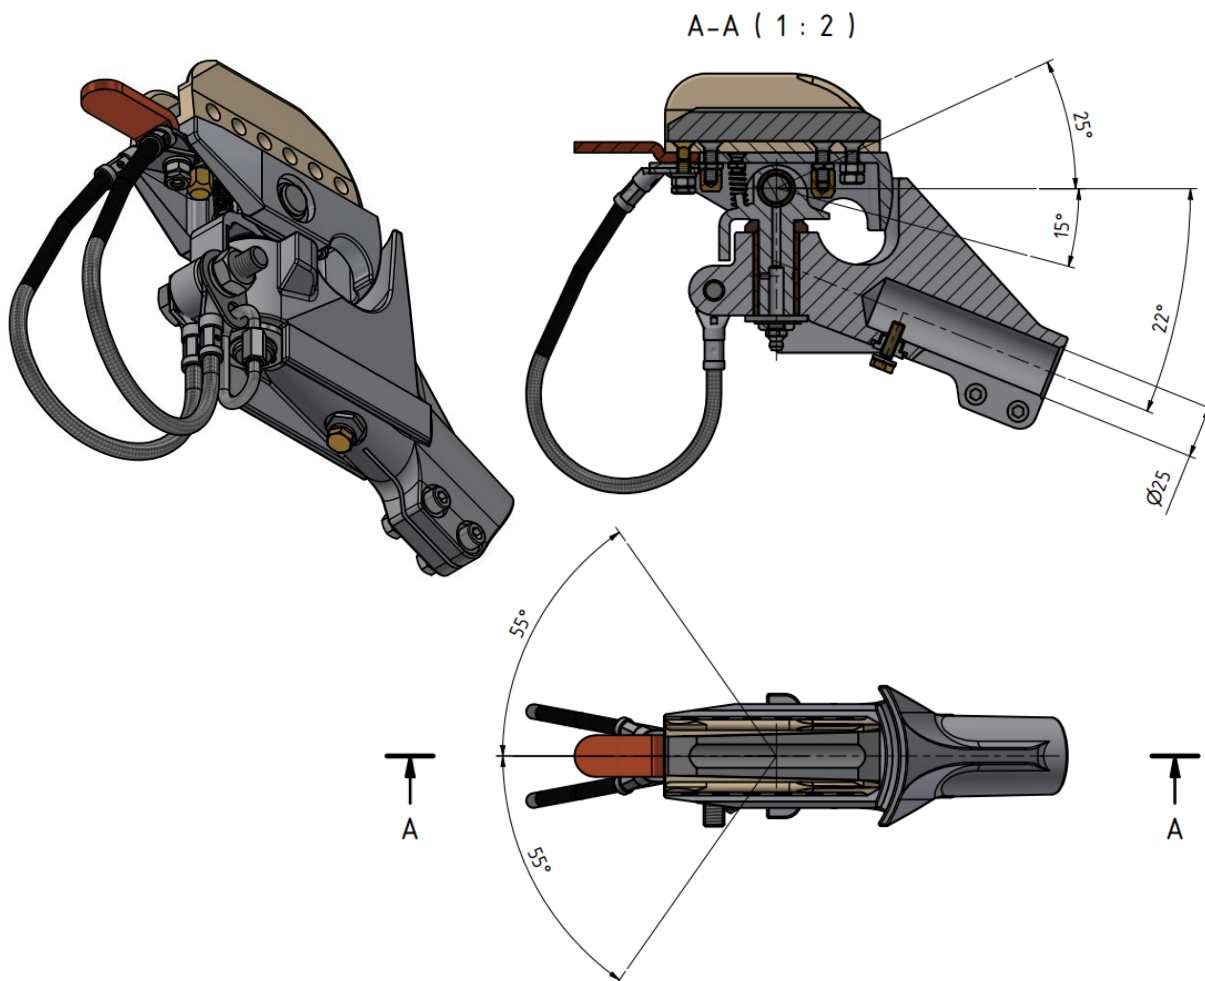

**KATALOGOVÝ LIST**

**Sběrací hlavice Esko L 102/4-25/22**

Objednací číslo: 0070.83

**Další parametry**

<b>Materiál</b>	Bronz, měď, nerez. ocel, slitina Al, mosaz
<b>Hmotnost</b>	1,9 Kg
<b>Další parametry</b>	