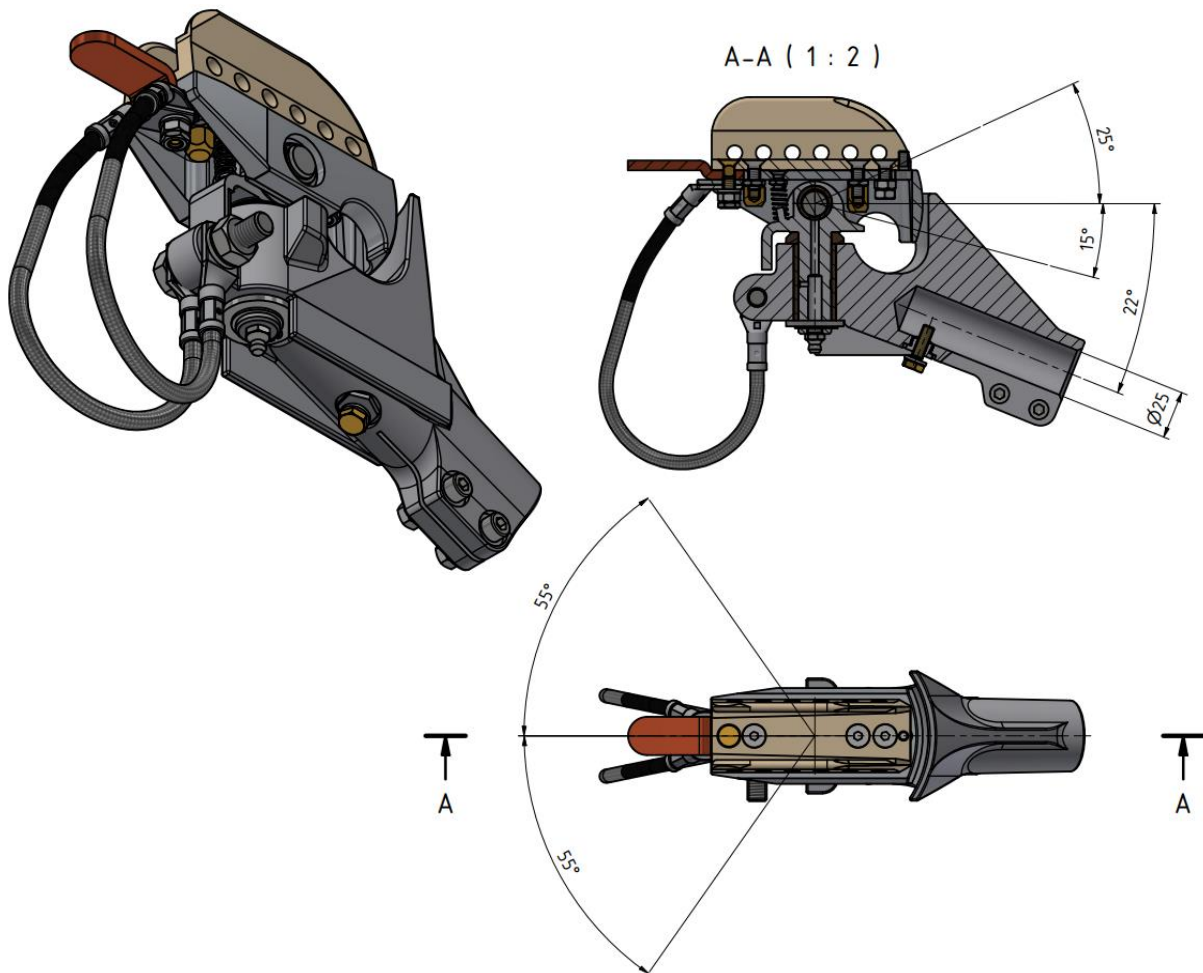

**KATALOGOVÝ LIST**

**Sběrací hlavice Esko L 102/3-25/22**

Objednací číslo: 0070.83.1

**Další parametry**

<b>Materiál</b>	Bronz, měď, nerez. ocel, slitina Al, mosaz
<b>Hmotnost</b>	1,9 Kg
<b>Další parametry</b>	