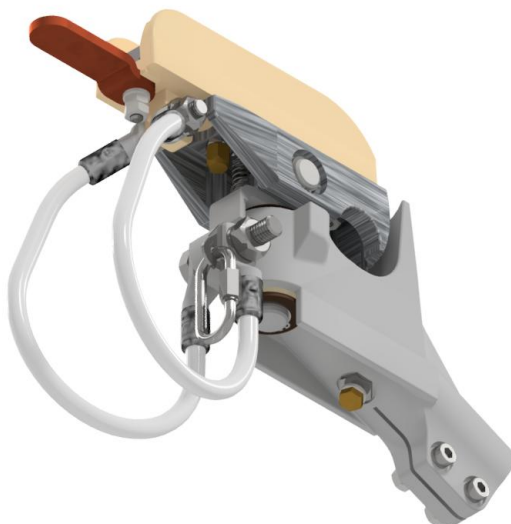

KATALOGOVÝ LIST

Sběrací hlavice Esko L 140/3-25/22 - proudová

Objednací číslo: 0070.84HC140

Další parametry

Materiál	Al slitina, bronz, měď, nerez. ocel, mosaz, plast
Hmotnost	2 Kg
Další parametry	