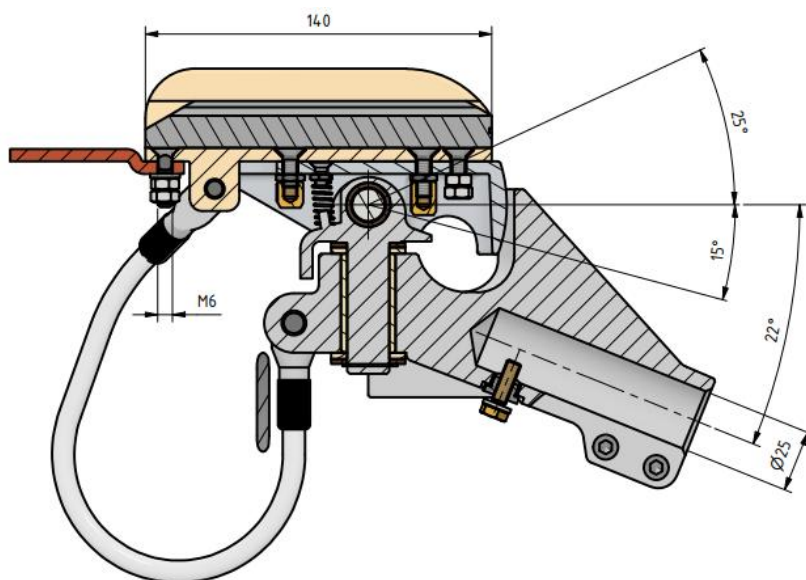

KATALOGOVÝ LIST

Sběrací hlavice Esko L 140/3-25/22 - proudová

Objednací číslo: 0070.84HC140

Další parametry

Materiál	Al slitina, bronz, měď, nerez. ocel, mosaz, plast
Hmotnost	2 Kg
Další parametry	