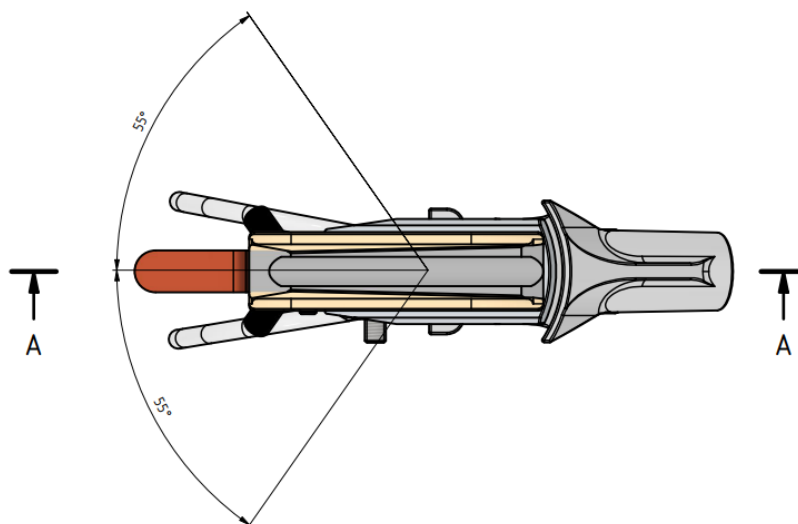

KATALOGOVÝ LIST

Sběrací hlavice Esko L 140/3-25/22 - proudová

Objednací číslo: 0070.84HC140

Další parametry

Materiál	Al slitina, bronz, měď, nerez. ocel, mosaz, plast
Hmotnost	2 Kg
Další parametry	