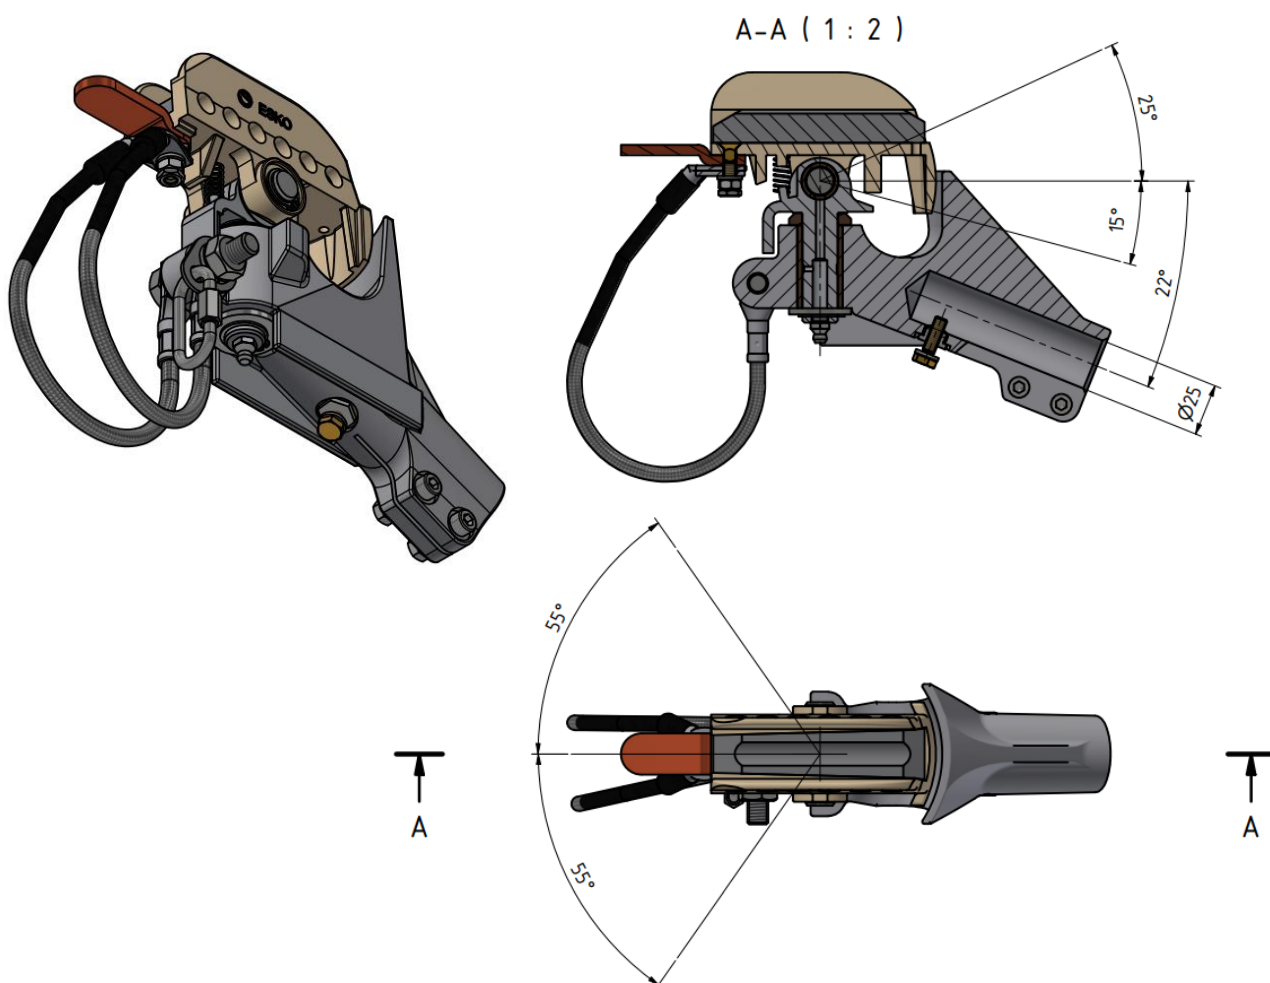

KATALOGOVÝ LIST
Sběrací hlavice Esko L 102/5-25/22

Objednací číslo: 0070.87

Další parametry

Materiál	Bronz, měď, nerez. ocel, slitina Al, mosaz
Hmotnost	1,86 Kg
Další parametry	