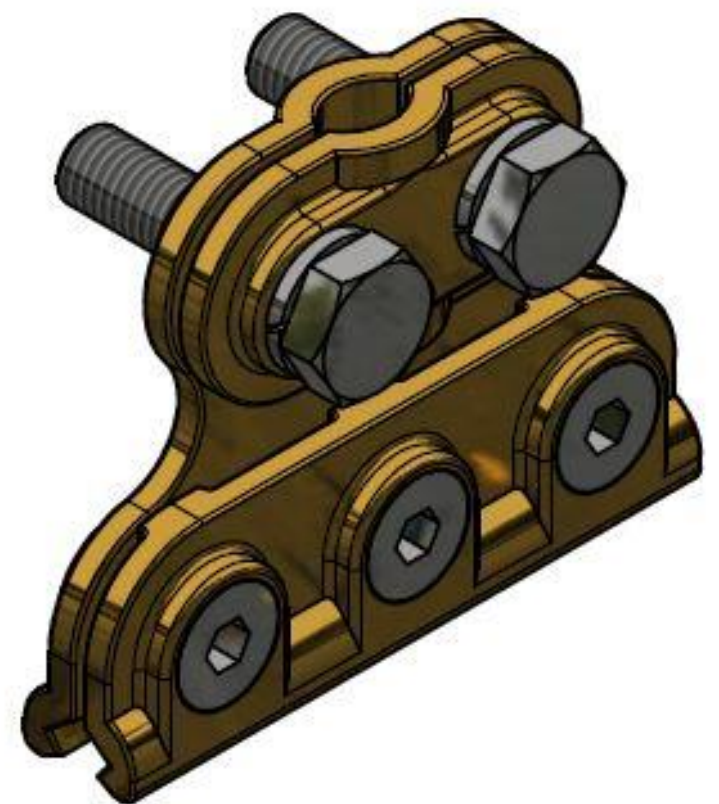

Svorka trolejová pro TB - MOSAZ

Objednací číslo: 0077.3

Technické parametry

- Materiál: Mosaz, šrouby nerez
- Hmotnost: 0,38 kg

Esko spol. s r.o.

Praha 5, Jinonická 80, 15800 CZ
IČO: 60471999
DIČ: CZ60471999