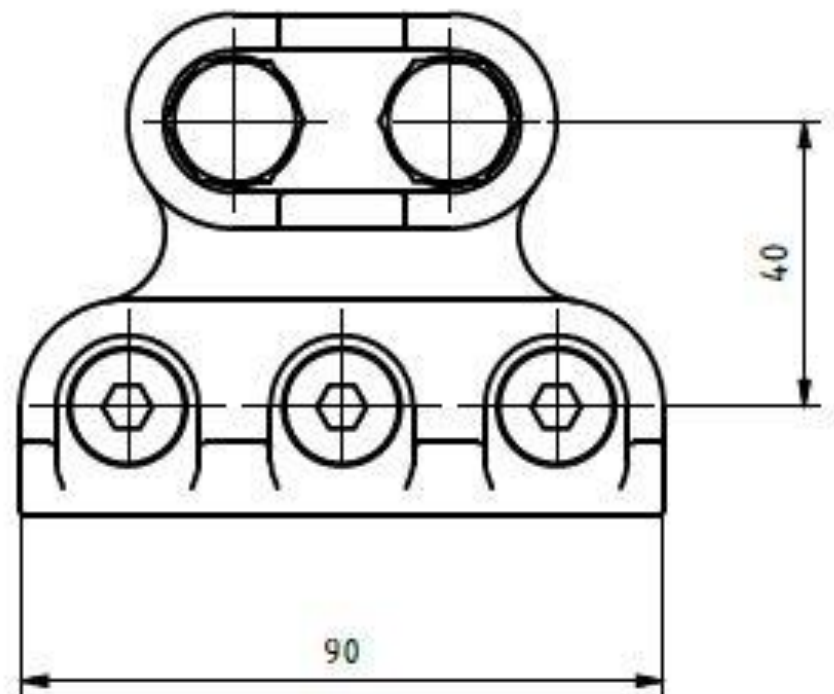

Svorka trolejová pro TB - MOSAZ

Objednací číslo: 0077.3

Technické parametry

- Materiál: Mosaz, šrouby nerez
- Hmotnost: 0,38 kg

Esko spol. s r.o.

Praha 5, Jinonická 80, 15800 CZ
IČO: 60471999
DIČ: CZ60471999