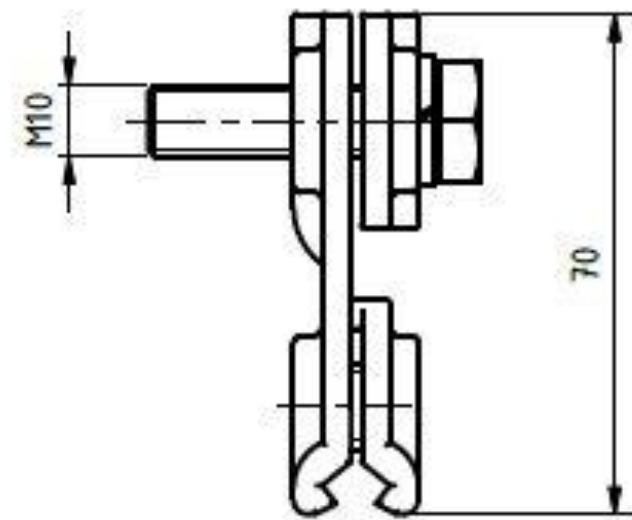

Svorka trolejová pro TB - MOSAZ

Objednací číslo: 0077.3

Technické parametry

- Materiál: Mosaz, šrouby nerez
- Hmotnost: 0,38 kg

Esko spol. s r.o.

Praha 5, Jinonická 80, 15800 CZ
IČO: 60471999
DIČ: CZ60471999