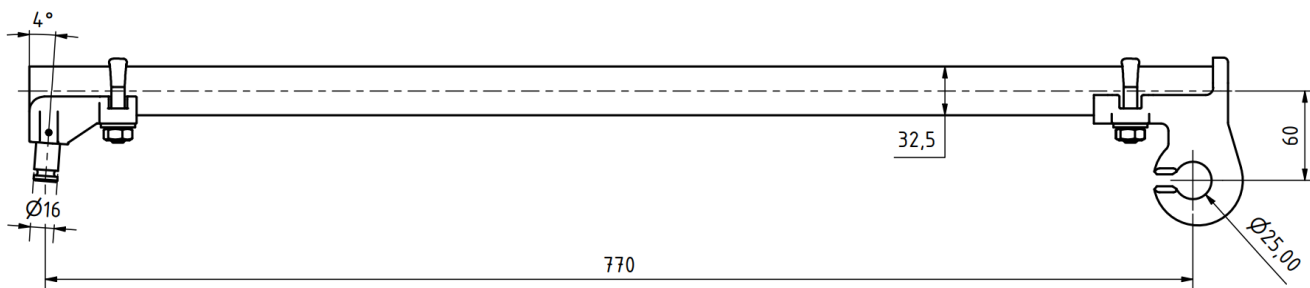

**KATALOGOVÝ LIST**
**Boční držák 800mm hák - čep**

Objednací číslo: 0081

Aktualizace: 21.4.2026

**Další parametry**

<b>Materiál</b>	Nerez. ocel, sklolaminát, bronz
<b>Hmotnost</b>	1,4 Kg
<b>Další parametry</b>	Čep Ø16 pro svorku trolejovou 0090 např.
	Délku lze na přání upravit (až 4m), nebo objednat samotné koncovky