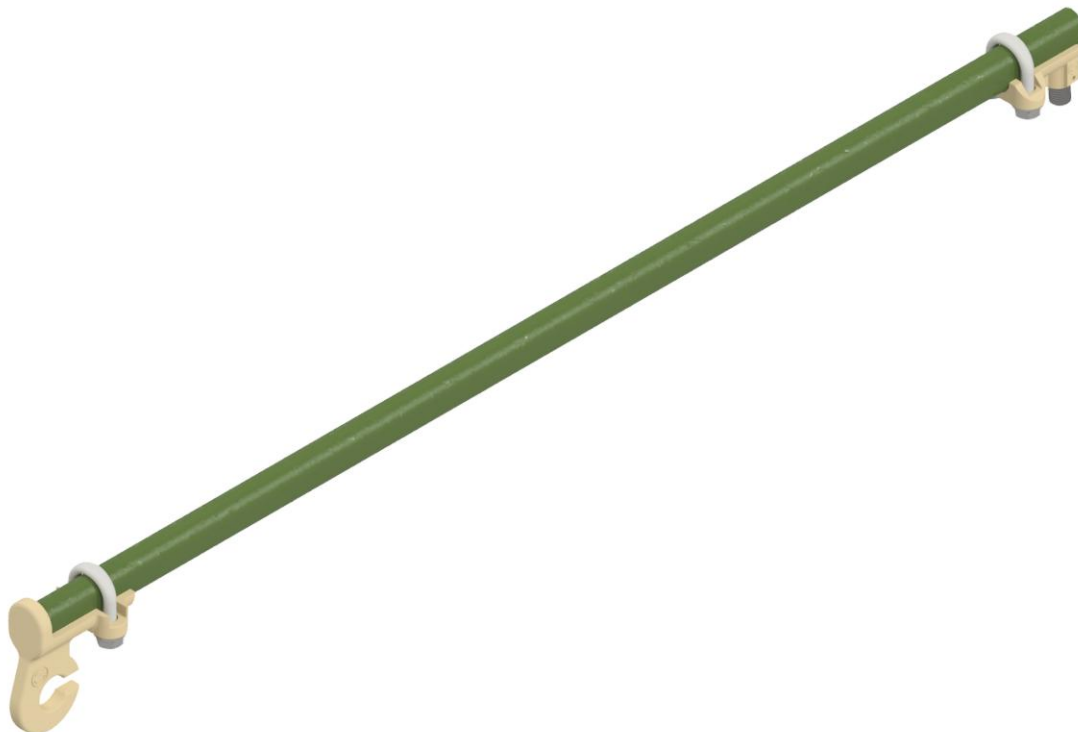

**KATALOGOVÝ LIST**
**Boční držák 800mm hák - čep**

Objednací číslo: 0081

Aktualizace: 21.4.2026

**Další parametry**

<b>Materiál</b>	Nerez. ocel, sklolaminát, bronz
<b>Hmotnost</b>	1,4 Kg
<b>Další parametry</b>	Čep Ø16 pro svorku trolejovou 0090 např.
	Délku lze na přání upravit (až 4m), nebo objednat samotné koncovky