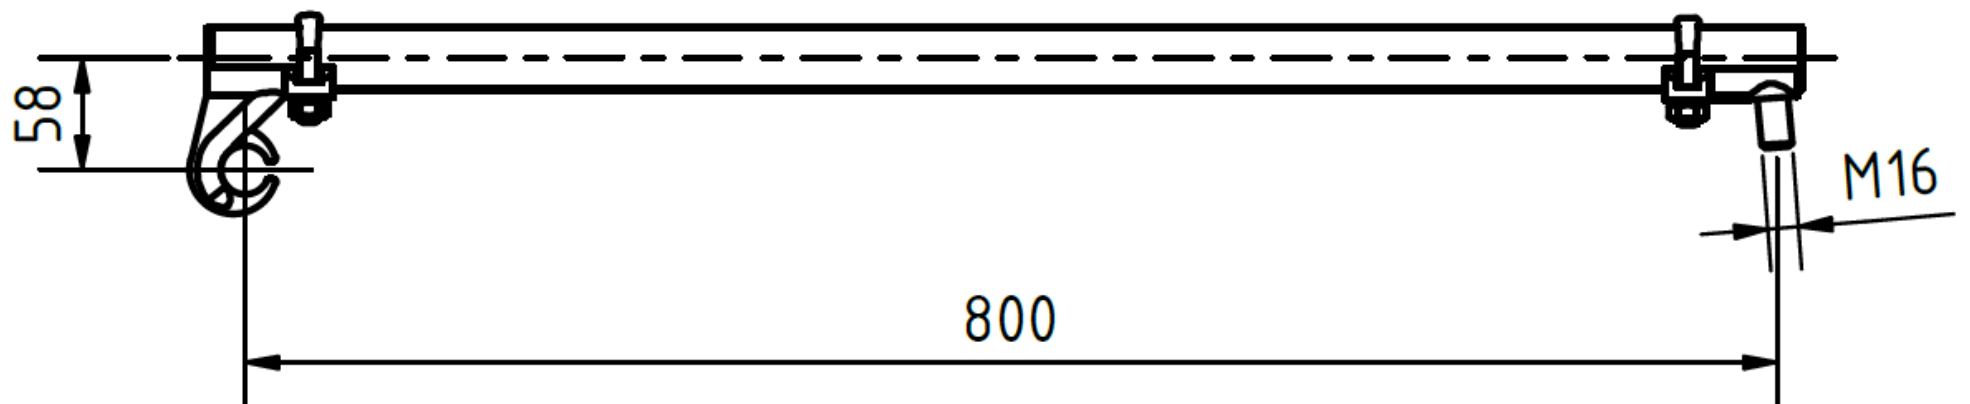

## Boční držák TRAM s hákem a závitem M16 l=800mm

Objednací číslo: 0081.2.2

## Technické parametry

- Materiál: Nerez. ocel, sklolaminát
- Hmotnost: 1,39 kg
- Otvor v háku prům. 25 mm; závit M16 např pro svorku 0177 nebo 0164
- Délku lze na přání upravit, nebo objednat samotné koncovky a tyč v délce až 4m