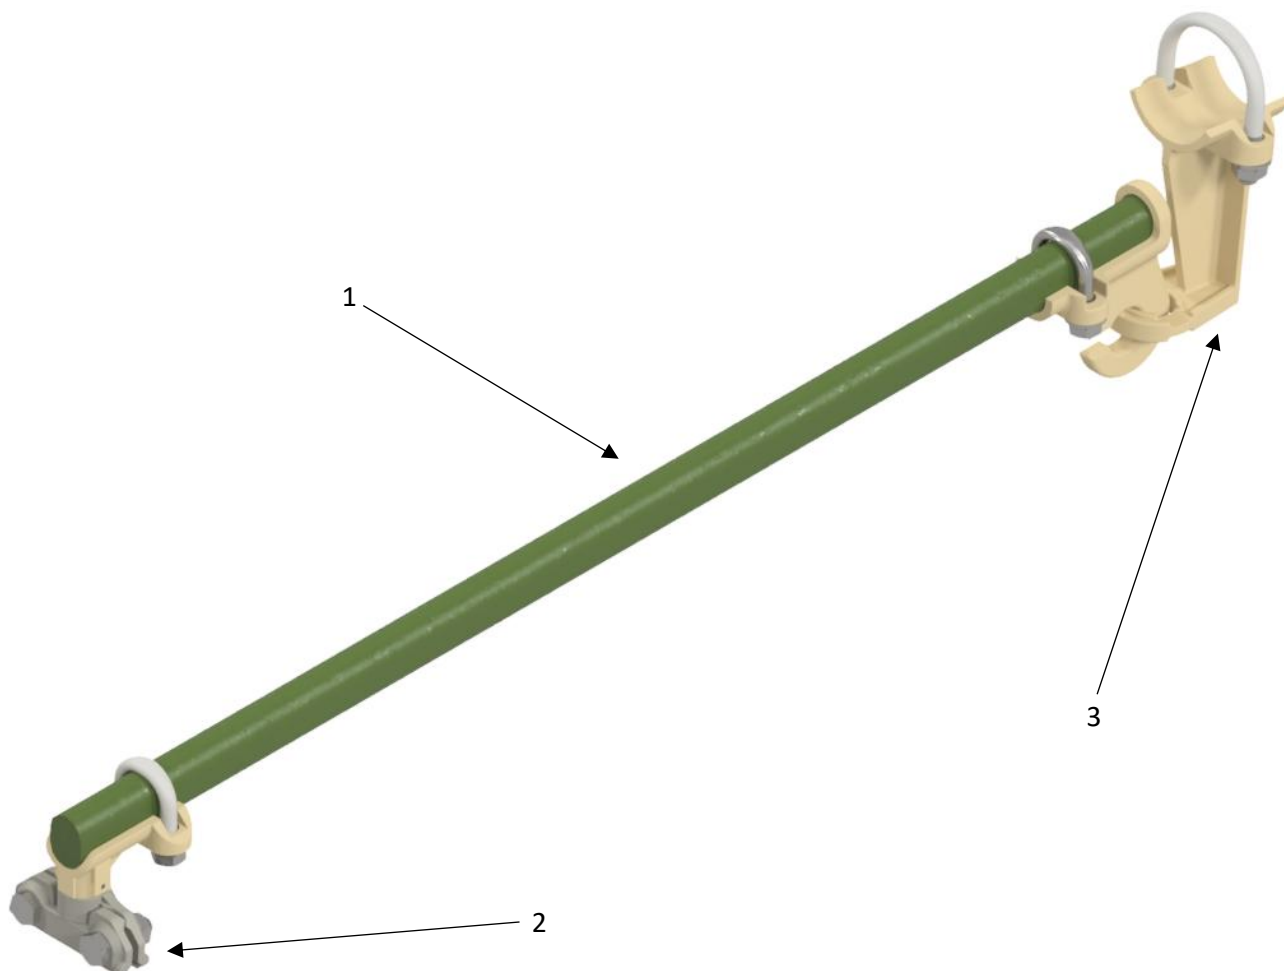

KATALOGOVÝ LIST
Boční držák 800mm hák - čep na výložník 55

Objednáací číslo sestavy: 0081.3

Aktualizace: 17.4.2026

Poz.	Obrázek	Součást	Obj.č.	Počet ks
1		Boční držák 800mm hák - čep	0081	1
2		Svorka trolejová pro TRAM (2 x šroub M10) - na čep prům.16 (nerez)	0090	1
3		Závěs bočního držáku na výložník 55	0066	1
4				
5				

Materiál	Skelný laminát, bronz, nerez. ocel
Hmotnost sestavy	2,54 Kg