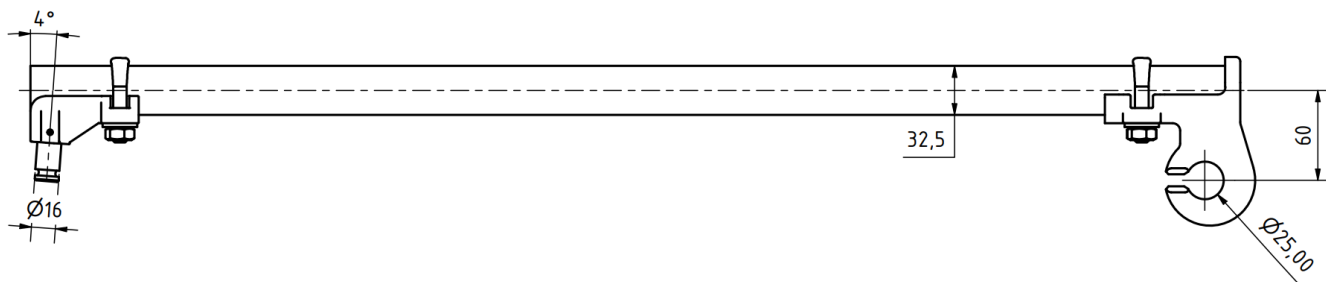

KATALOGOVÝ LIST

Boční držák 1000mm hák - čep

Objednací číslo: 0083

Aktualizace: 21.4.2026

Další parametry

Materiál	Nerez. ocel, sklolaminát, bronz
Hmotnost	1,69 Kg
Další parametry	Čep ø16 pro svorku trolejovou 0090 např.
	Délku lze na přání upravit (až 4m), nebo objednat samotné koncovky