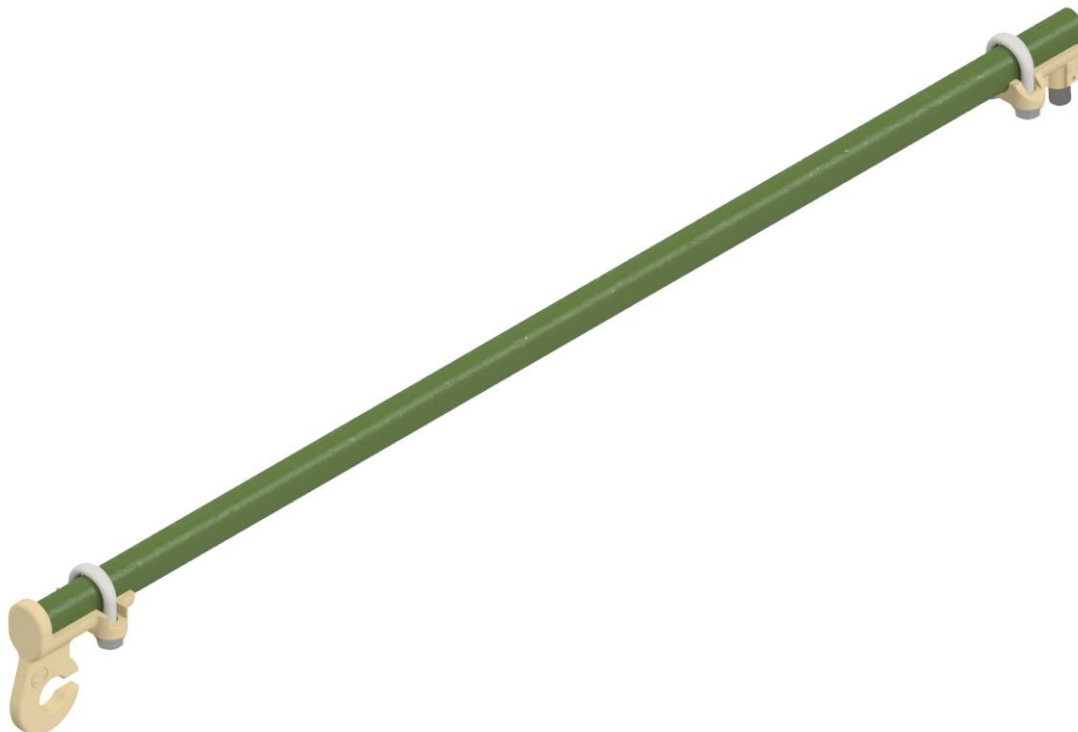

KATALOGOVÝ LIST

Boční držák 1000mm hák - čep

Objednací číslo: 0083

Aktualizace: 21.4.2026

Další parametry

Materiál	Nerez. ocel, sklolaminát, bronz
Hmotnost	1,69 Kg
Další parametry	Čep ø16 pro svorku trolejovou 0090 např.
	Délku lze na přání upravit (až 4m), nebo objednat samotné koncovky