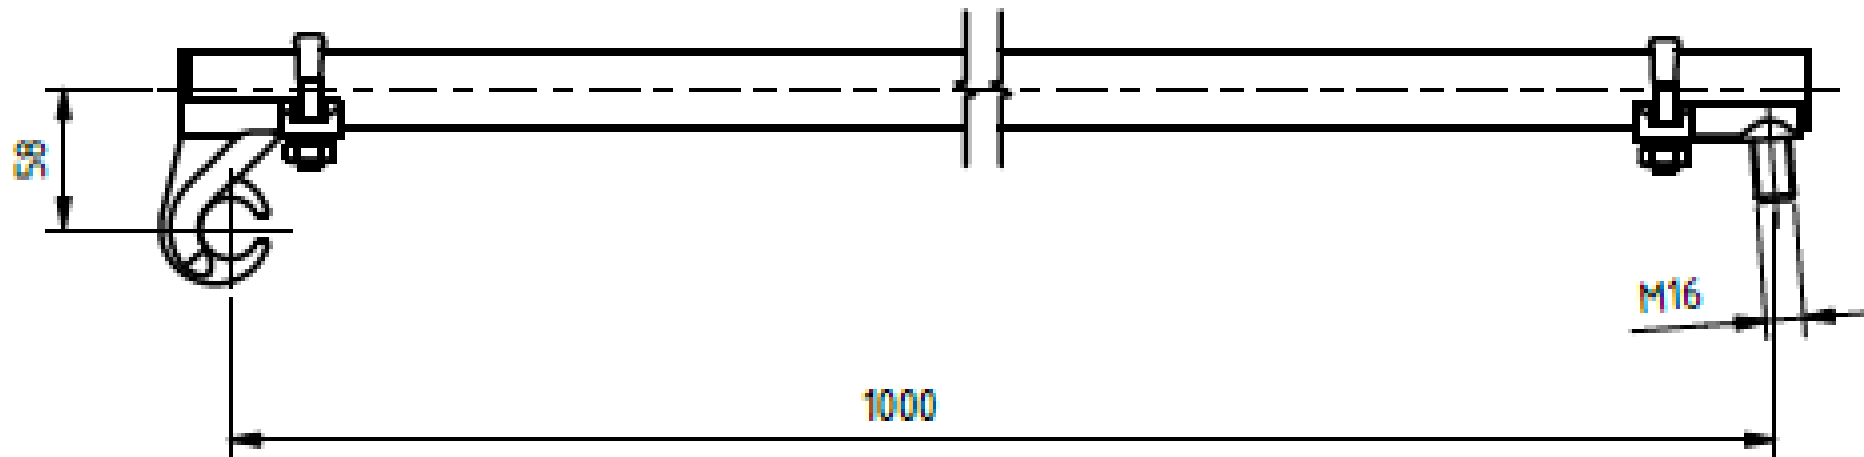

Boční držák TRAM s hákem a závitem M16 l=1000mm

Objednací číslo: 0083.2.2

Technické parametry

- Materiál: Nerez. ocel, sklolaminát
- Hmotnost: 1,69 kg
- Boční držák izolovaný pro tramvaj hák – závit M16
- Otvor v háku prům. 25 mm; závit M16 např. pro svorku 0177 nebo 0164
- Délku lze na přání upravit, nebo objednat samotné koncovky a tyč v délce až 4m