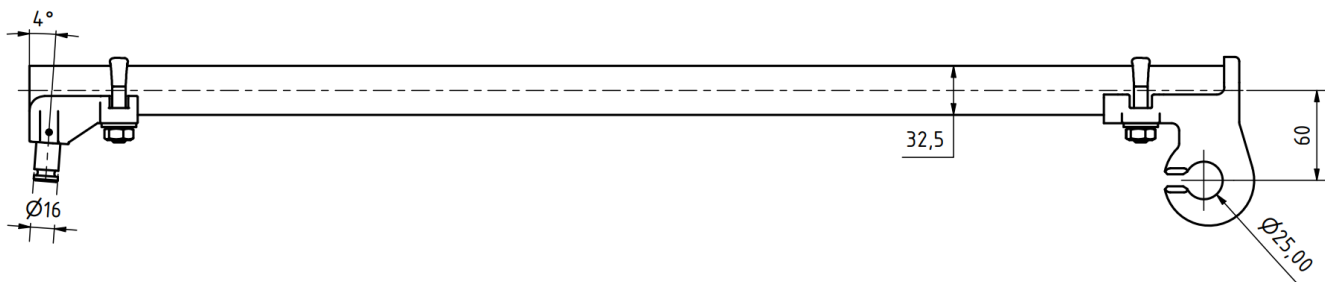

KATALOGOVÝ LIST

Boční držák 1200mm hák - čep

Objednací číslo: 0084

Aktualizace: 21.4.2026

Další parametry

Materiál	Nerez. ocel, sklolaminát, bronz
Hmotnost	1,89 Kg
Další parametry	Čep ø16 pro svorku trolejovou 0090 např.
	Délku lze na přání upravit (až 4m), nebo objednat samotné koncovky