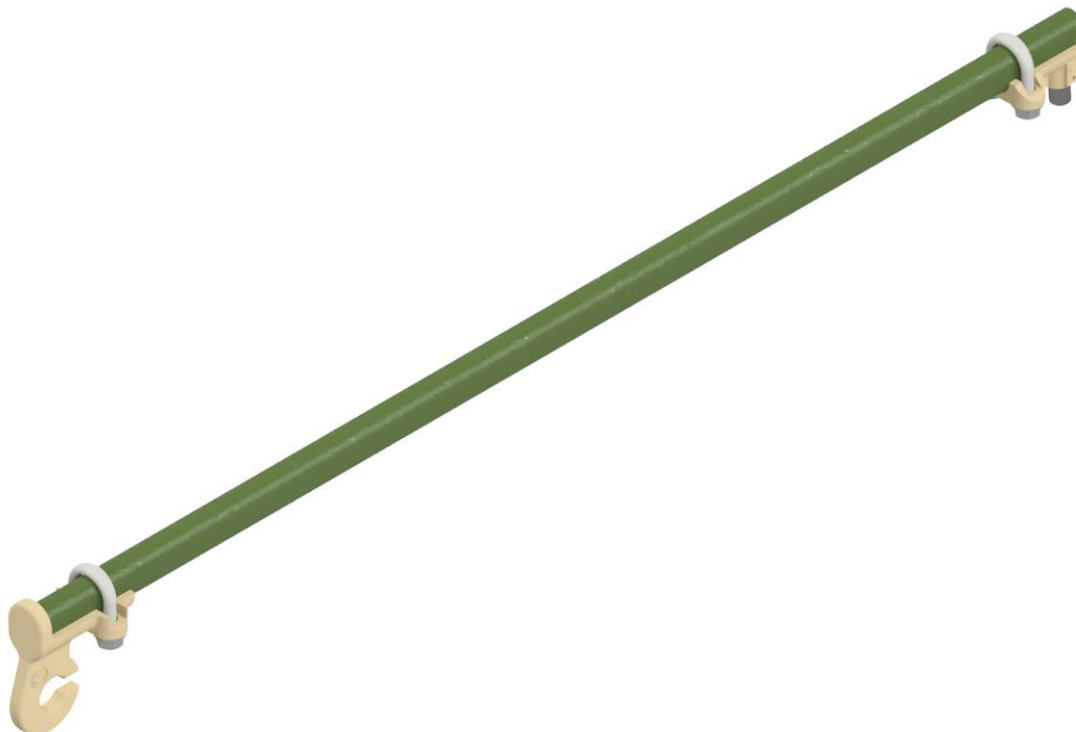

KATALOGOVÝ LIST

Boční držák 1200mm hák - čep

Objednací číslo: 0084

Aktualizace: 21.4.2026

Další parametry

Materiál	Nerez. ocel, sklolaminát, bronz
Hmotnost	1,89 Kg
Další parametry	Čep ø16 pro svorku trolejovou 0090 např.
	Délku lze na přání upravit (až 4m), nebo objednat samotné koncovky