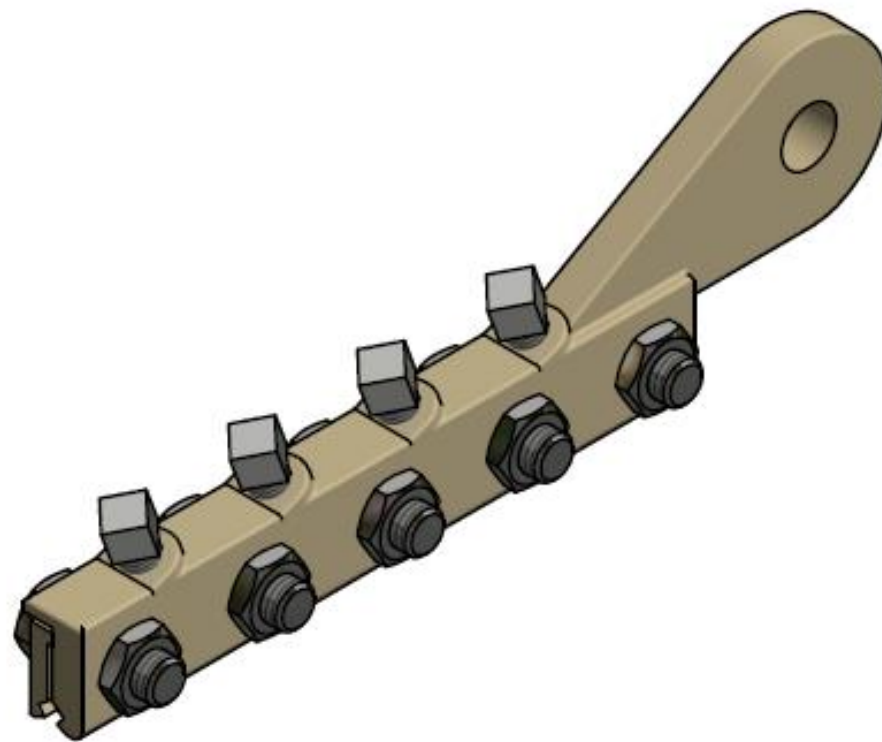

Svorka trolejová odtahovací - TRAM

Objednací číslo: 0095

Technické parametry

- Materiál: Bronz, šrouby galvanický pozink (resp. nerez. ocel)
- Hmotnost: 0,96 kg

Esko spol. s r.o.

Praha 5, Jinonická 80, 15800 CZ