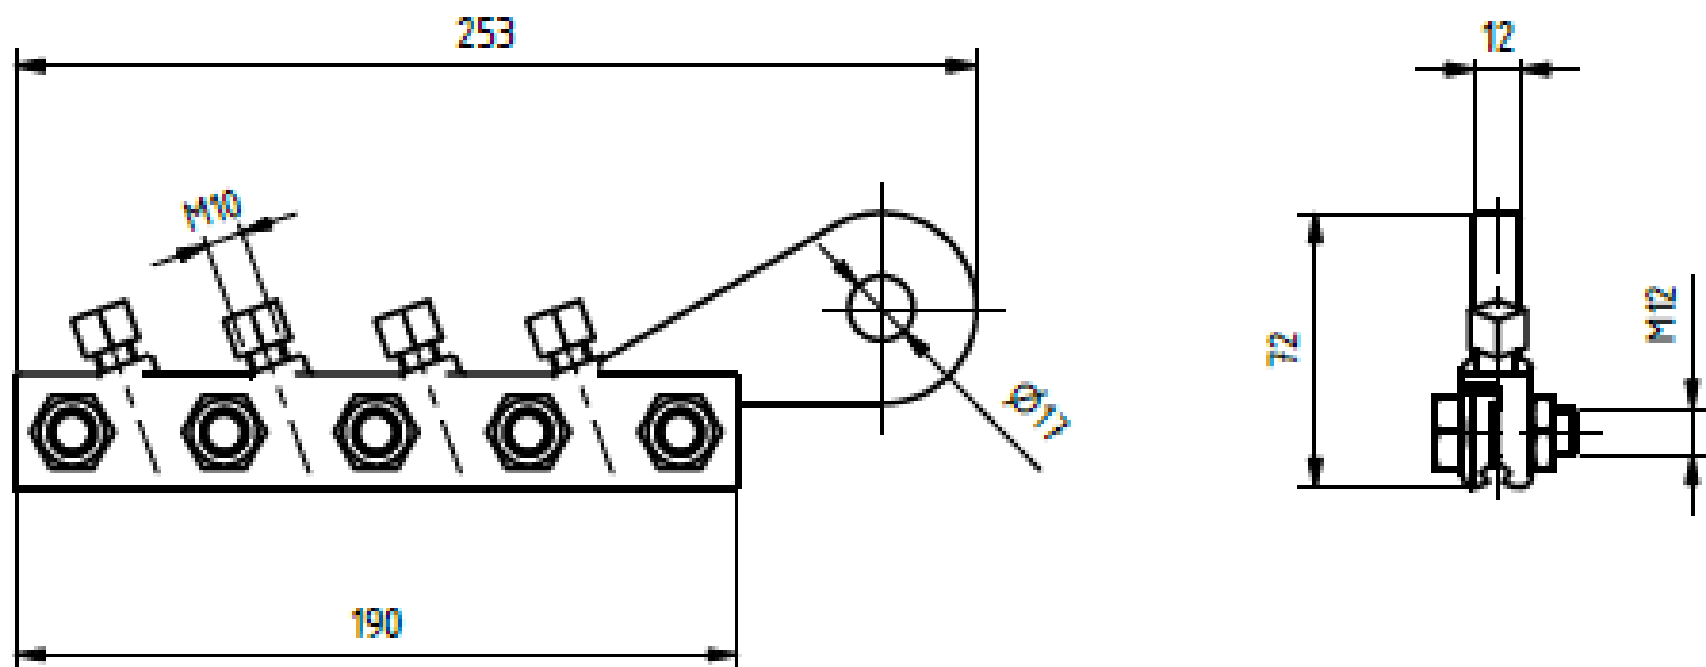

Svorka trolejová odtahovací - TRAM

Objednací číslo: 0095

Technické parametry

- Materiál: Bronz, šrouby galvanický pozink (resp. nerez. ocel)
- Hmotnost: 0,96 kg

Esko spol. s r.o.

Praha 5, Jinonická 80, 15800 CZ