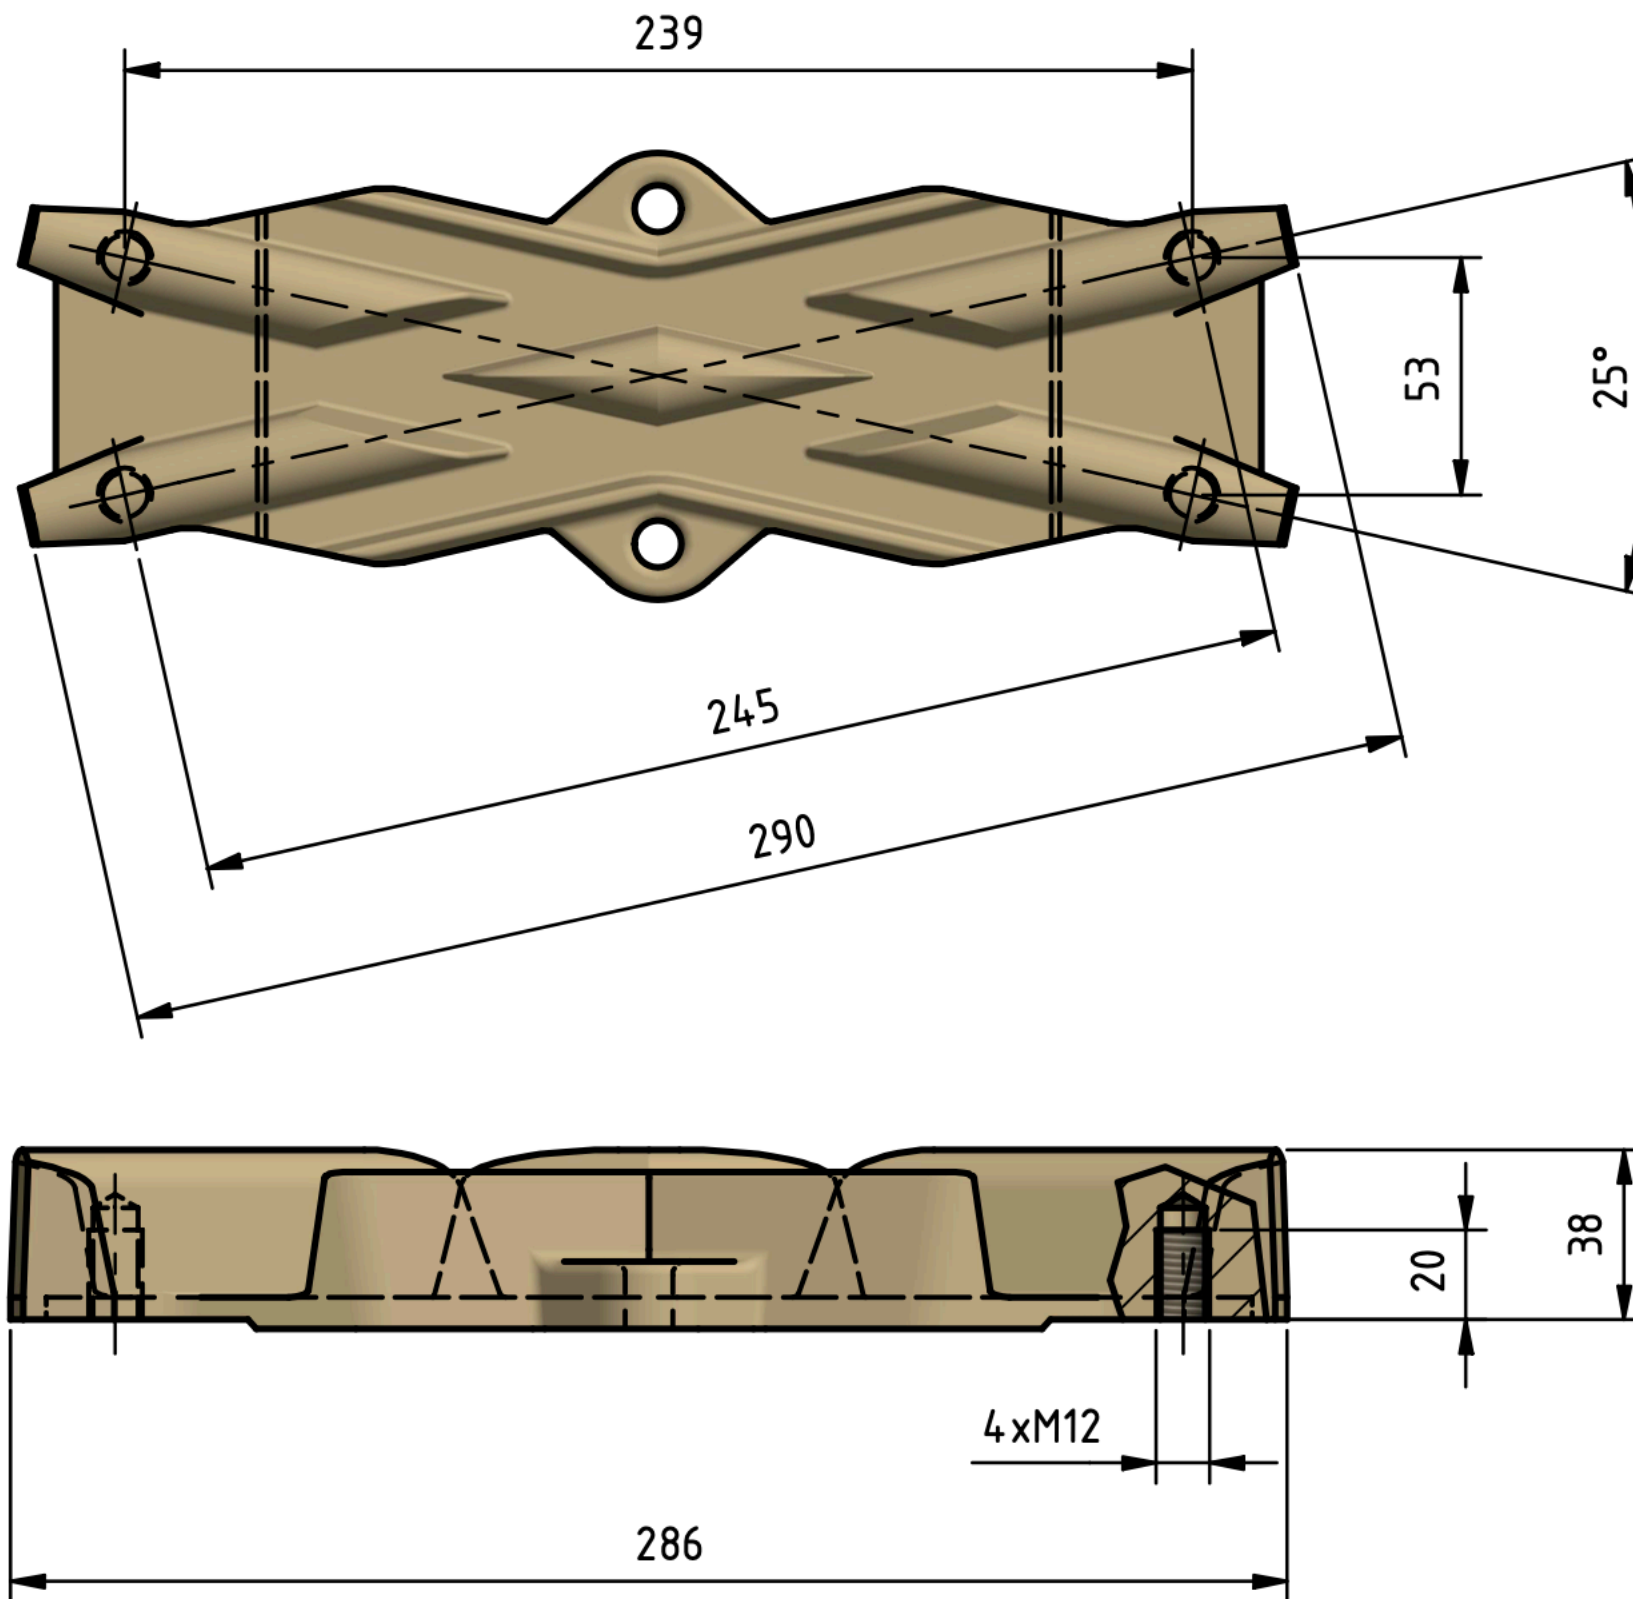

Katalogový list

Trolejový kříž 25° se závity M12 do tahového rámu – náhradní střed

Objednací číslo: 0096.1

Technické parametry

- Materiál: bronz
- Hmotnost: 3,5 kg

Esko spol. s r.o.

Praha 5, Jinonická 80, 15800 CZ
IČO: 60471999
DIČ: CZ60471999