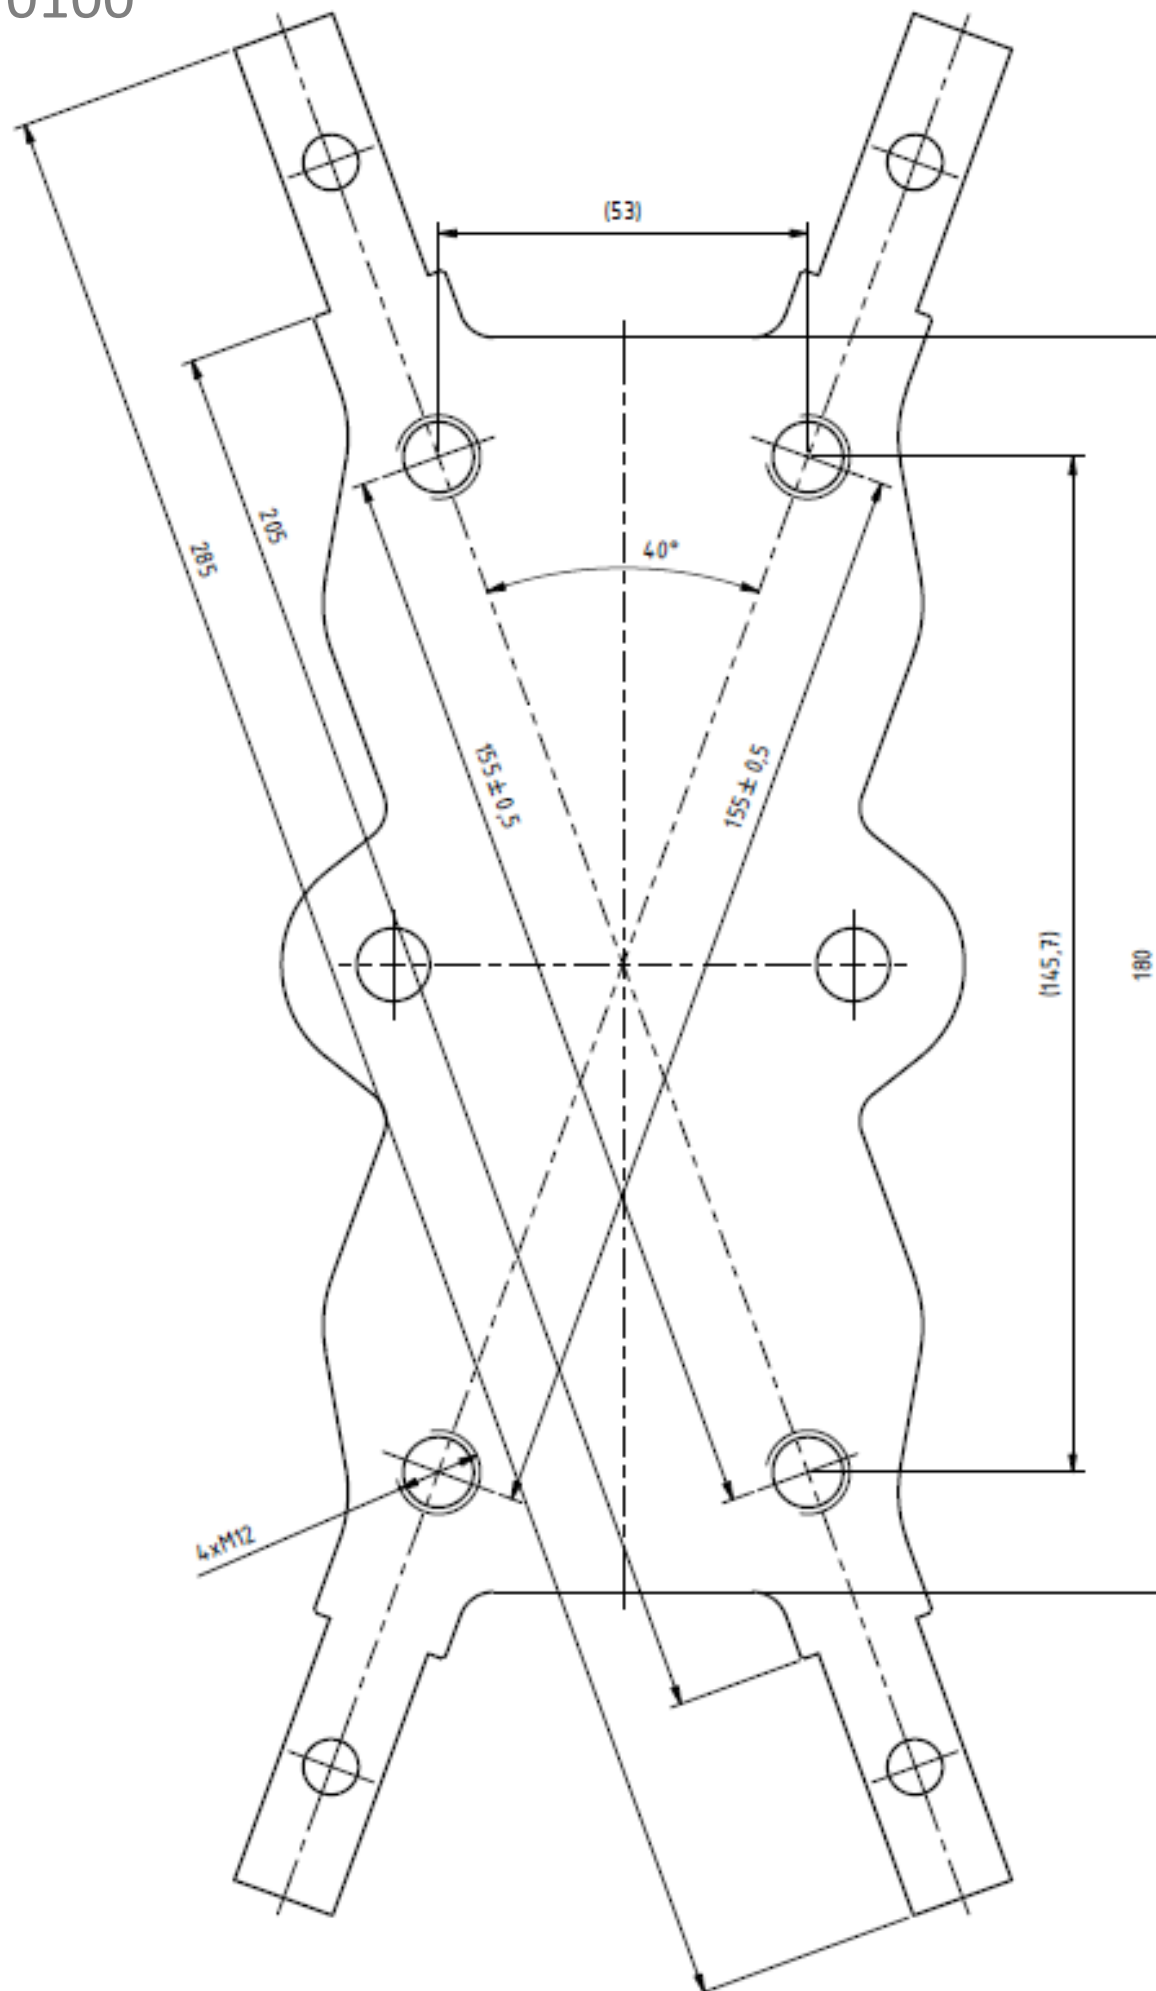

Catalogue sheet

Crossing piece 40° (Bronze)

Order number: 0100

Technical parameters

- Material: Bronze
- Weight: 3,11 kg (6,86 lb)

Esko spol. s r.o.

Praha 5, Jinonická 80, 15800 CZ
IČO: 60471999
DIČ: CZ60471999