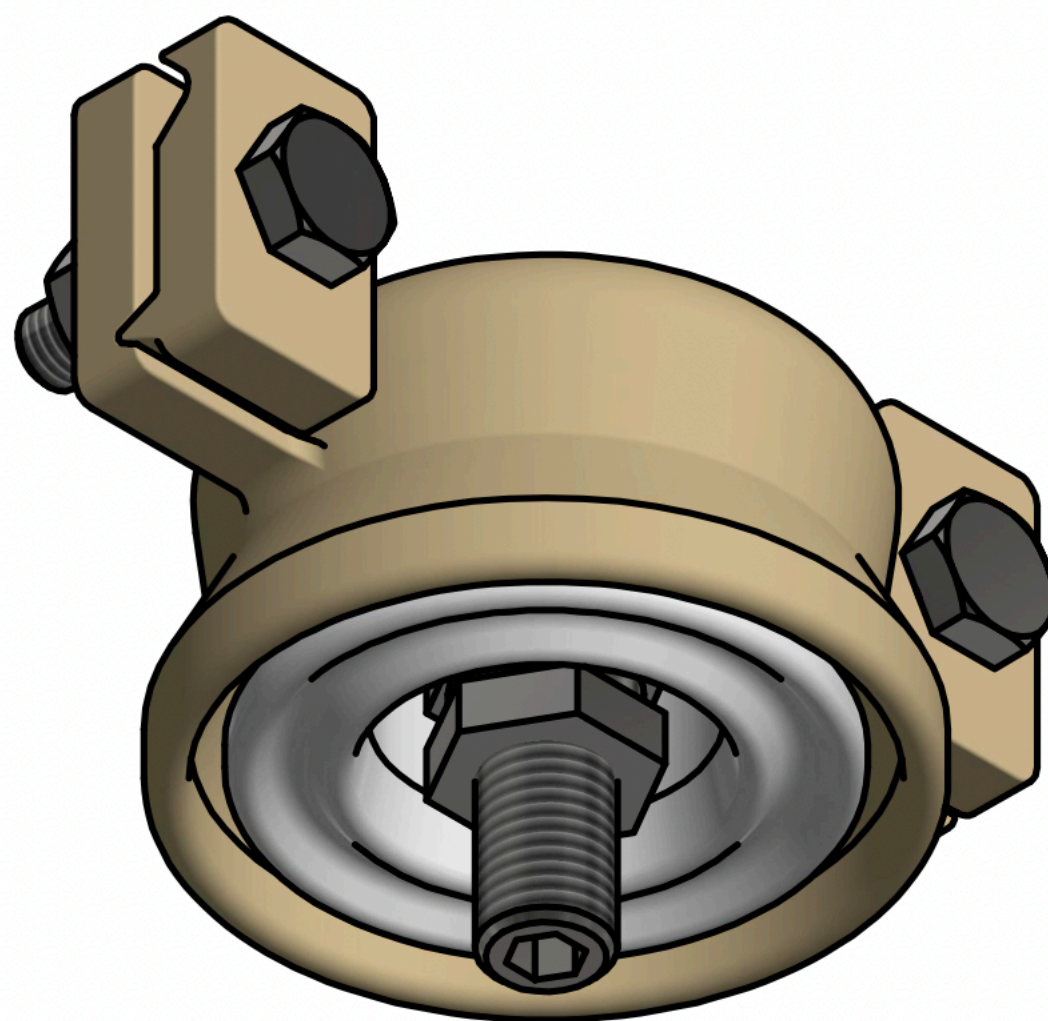

Izolátor keramický Br se závitem M16 – na lano

Objednací číslo: 0126.2

Technické parametry

- Materiál: Nerez, keramika, bronz
- Hmotnost: 1,5 kg

Esko spol. s r.o.

Praha 5, Jinonická 80, 15800 CZ

IČO: 60471999