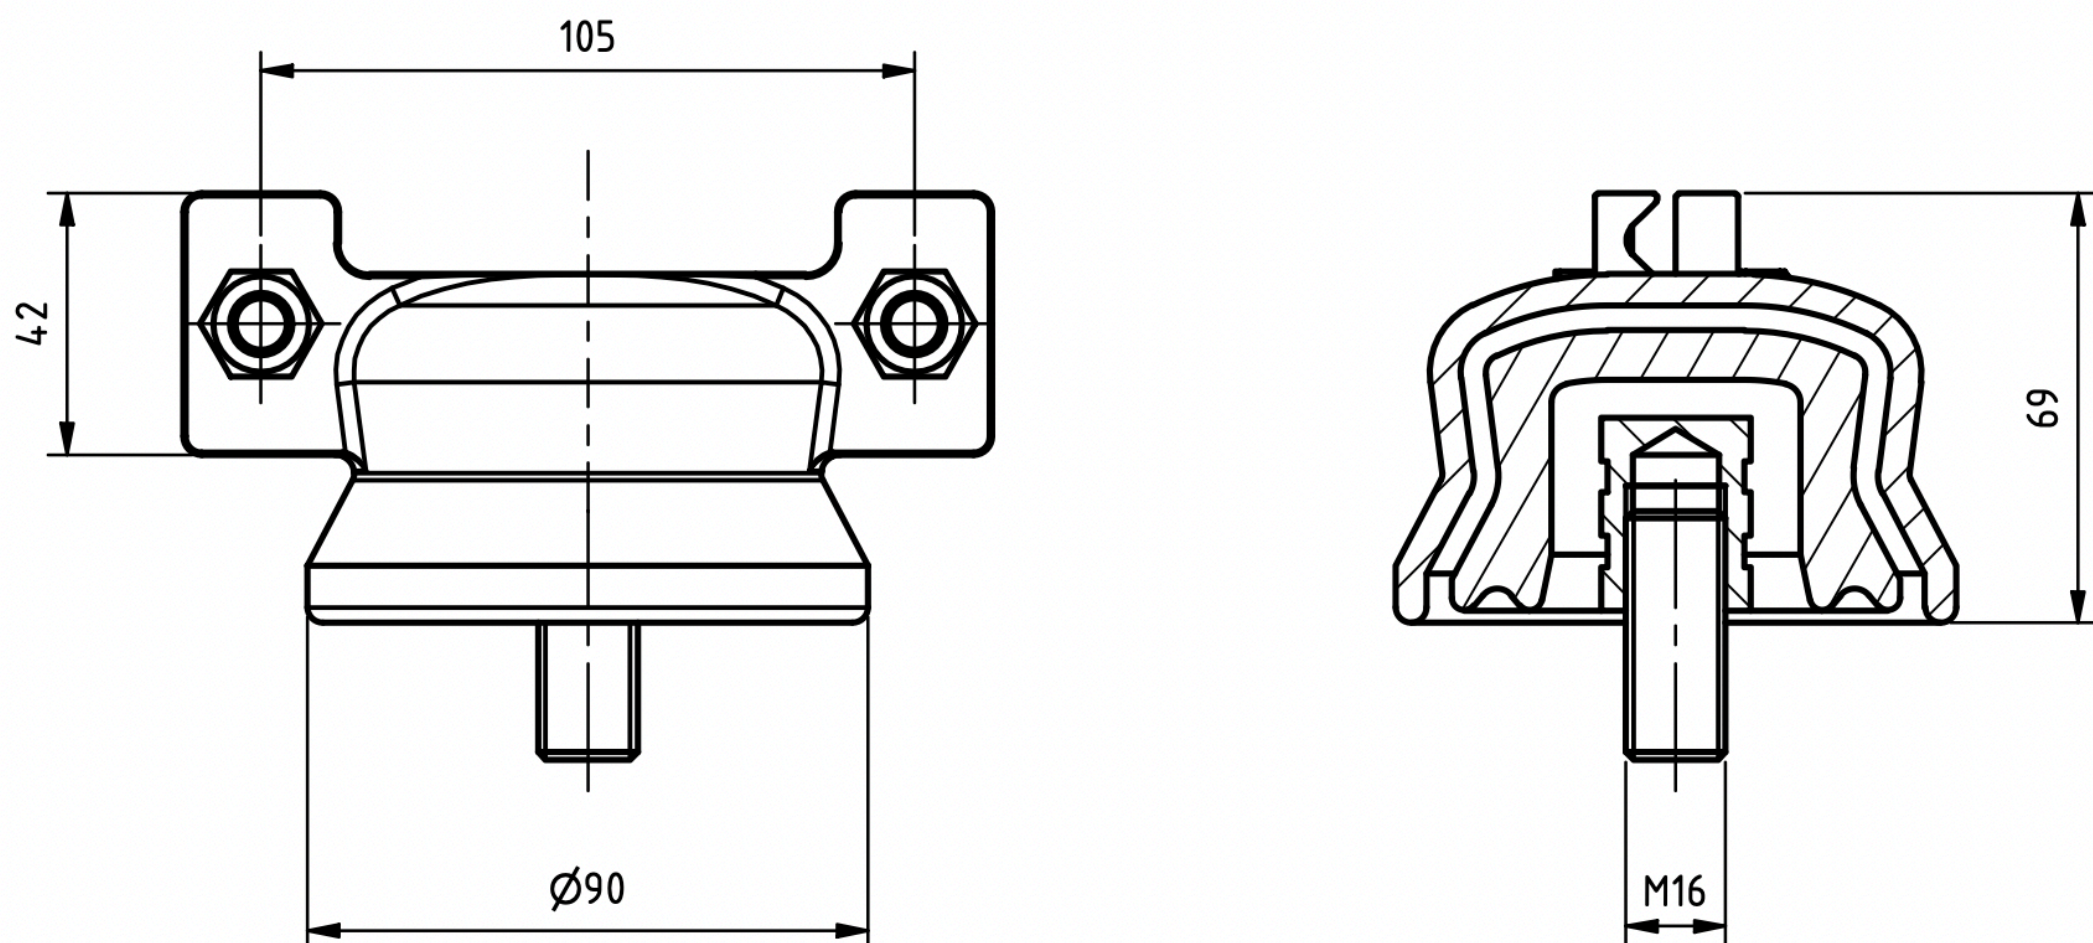

Izolátor keramický Br se závitem M16 – na lano

Objednací číslo: 0126.2

Technické parametry

- Materiál: Nerez, keramika, bronz
- Hmotnost: 1,5 kg

Esko spol. s r.o.

Praha 5, Jinonická 80, 15800 CZ

IČO: 60471999