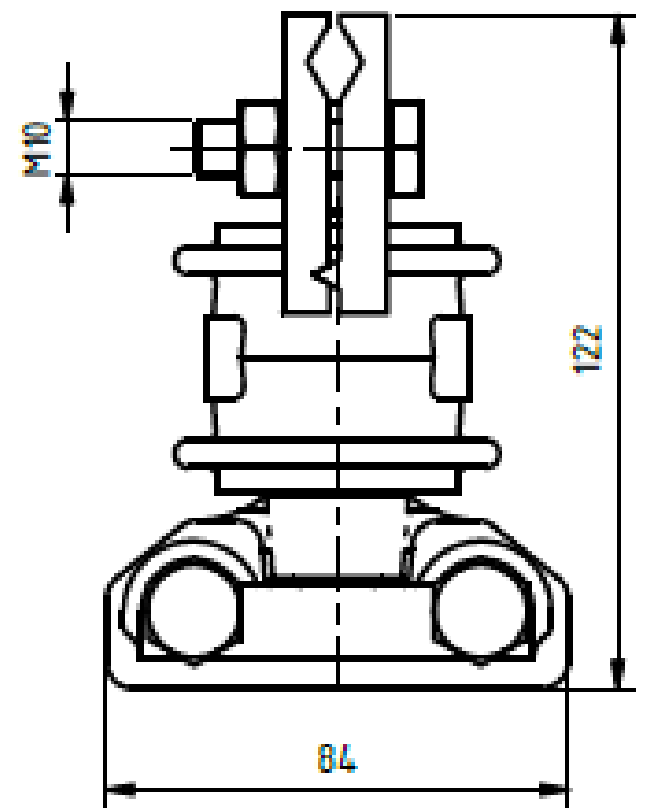

Izolátor 1,5kV s uchy a svorkou trolejovou pro TRAM

Objednací číslo: 0127.1.0090

Technické parametry

- Materiál: Nerez. ocel, plast
- Hmotnost: 1,09 kg
- Provedení s izolátorem 1,5kV včetně svorky 0090
- Tělo izolátoru, spojovací materiál a čep – nerezová ocel