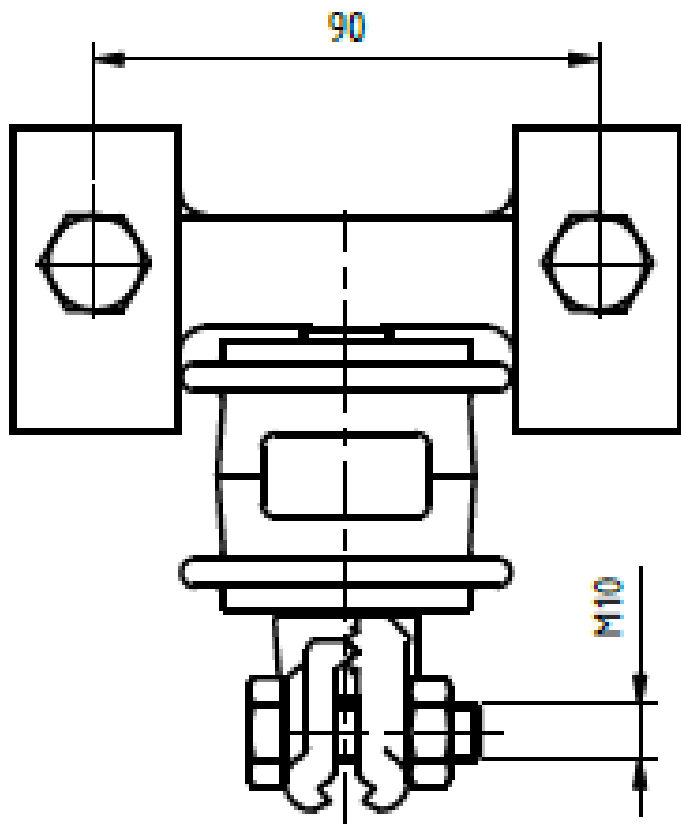

Izolátor 1,5kV s uchy a svorkou trolejovou pro TRAM

Objednací číslo: 0127.1.0090

Technické parametry

- Materiál: Nerez. ocel, plast
- Hmotnost: 1,09 kg
- Provedení s izolátorem 1,5kV včetně svorky 0090
- Tělo izolátoru, spojovací materiál a čep – nerezová ocel