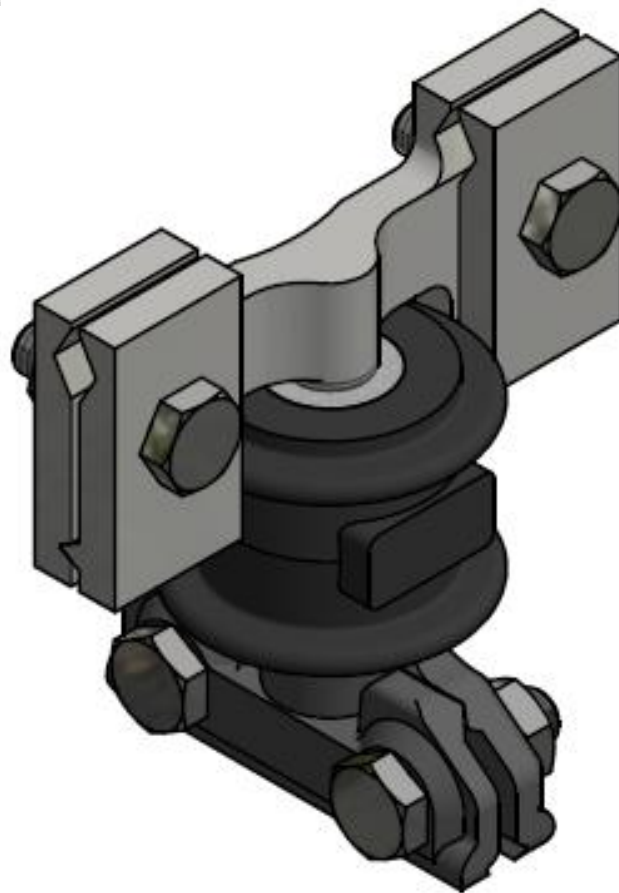

Izolátor 1,5kV s uchy a svorkou trolejovou pro TRAM

Objednací číslo: 0127.1.0090

Technické parametry

- Materiál: Nerez. ocel, plast
- Hmotnost: 1,09 kg
- Provedení s izolátorem 1,5kV včetně svorky 0090
- Tělo izolátoru, spojovací materiál a čep – nerezová ocel