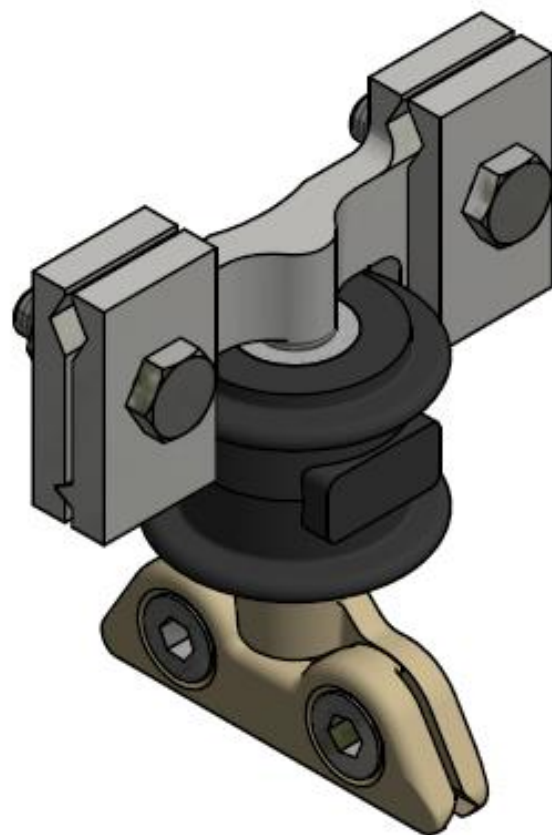

Izolátor s uchy, příložkami a svorkou trolejovou pro TB (2 x šroub)

Objednací číslo: 0129

Technické parametry

- Materiál: Polyamid 6, ocel nerez, bronz
- Hmotnost: 1,07 kg

Esko spol. s r.o.

Praha 5, Jinonická 80, 15800 CZ