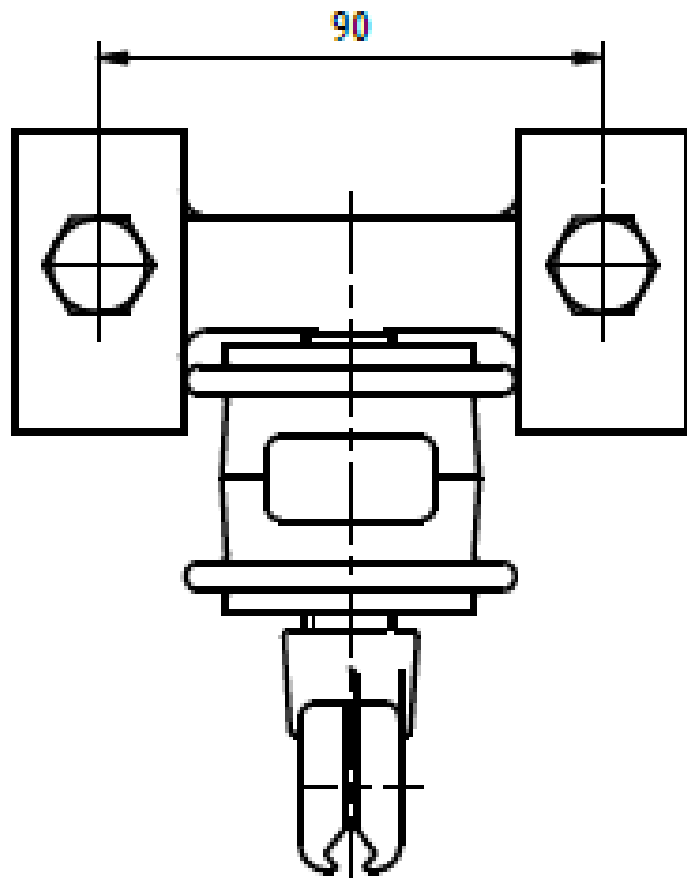

Izolátor s uchy, příložkami a svorkou trolejovou pro TB (2 x šroub)

Objednací číslo: 0129

Technické parametry

- Materiál: Polyamid 6, ocel nerez, bronz
- Hmotnost: 1,07 kg

Esko spol. s r.o.

Praha 5, Jinonická 80, 15800 CZ