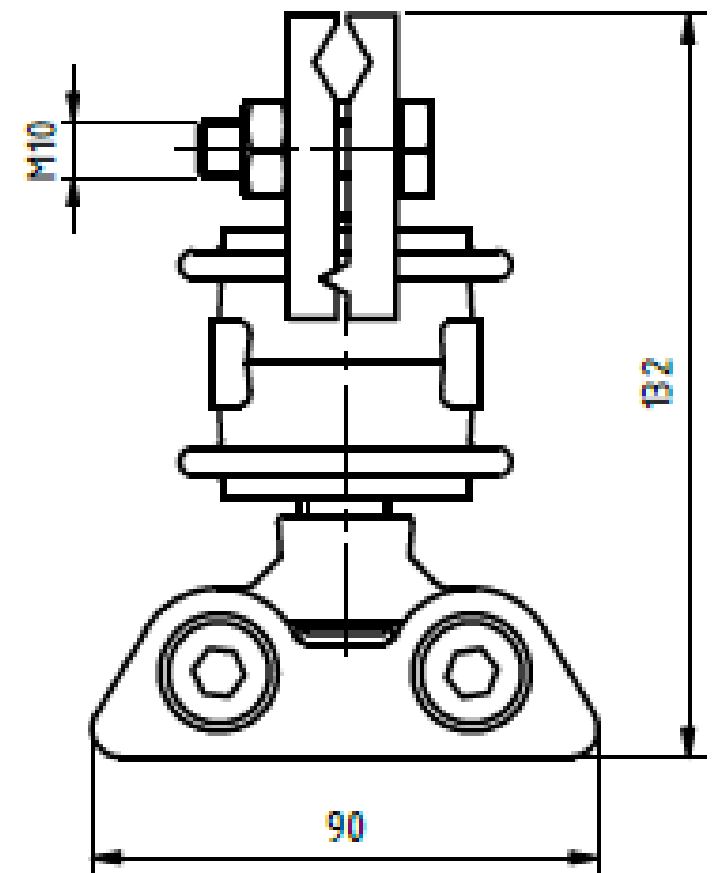

Izolátor s uchy, příložkami a svorkou trolejovou pro TB (2 x šroub)

Objednací číslo: 0129

Technické parametry

- Materiál: Polyamid 6, ocel nerez, bronz
- Hmotnost: 1,07 kg

Esko spol. s r.o.

Praha 5, Jinonická 80, 15800 CZ