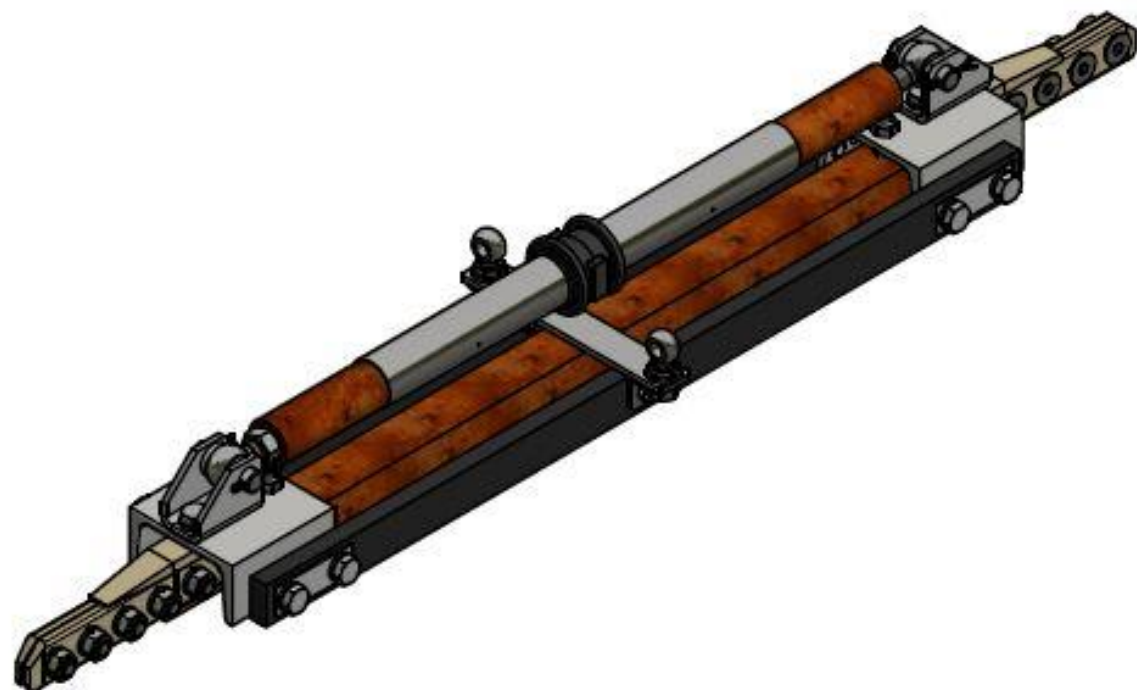

## Úsekový dělič TRAM

Objednací číslo: 0138.1

## Technické parametry

- Materiál: FeZn, laminát, nerez, plast
- Hmotnost: 8,8 kg
- Pro trolej 100; 120; 150 mm dle: EN 50 149

**Esko spol. s r.o.**

Praha 5, Jinonická 80, 15800 CZ

IČO: 60471999

DIČ: CZ60471999