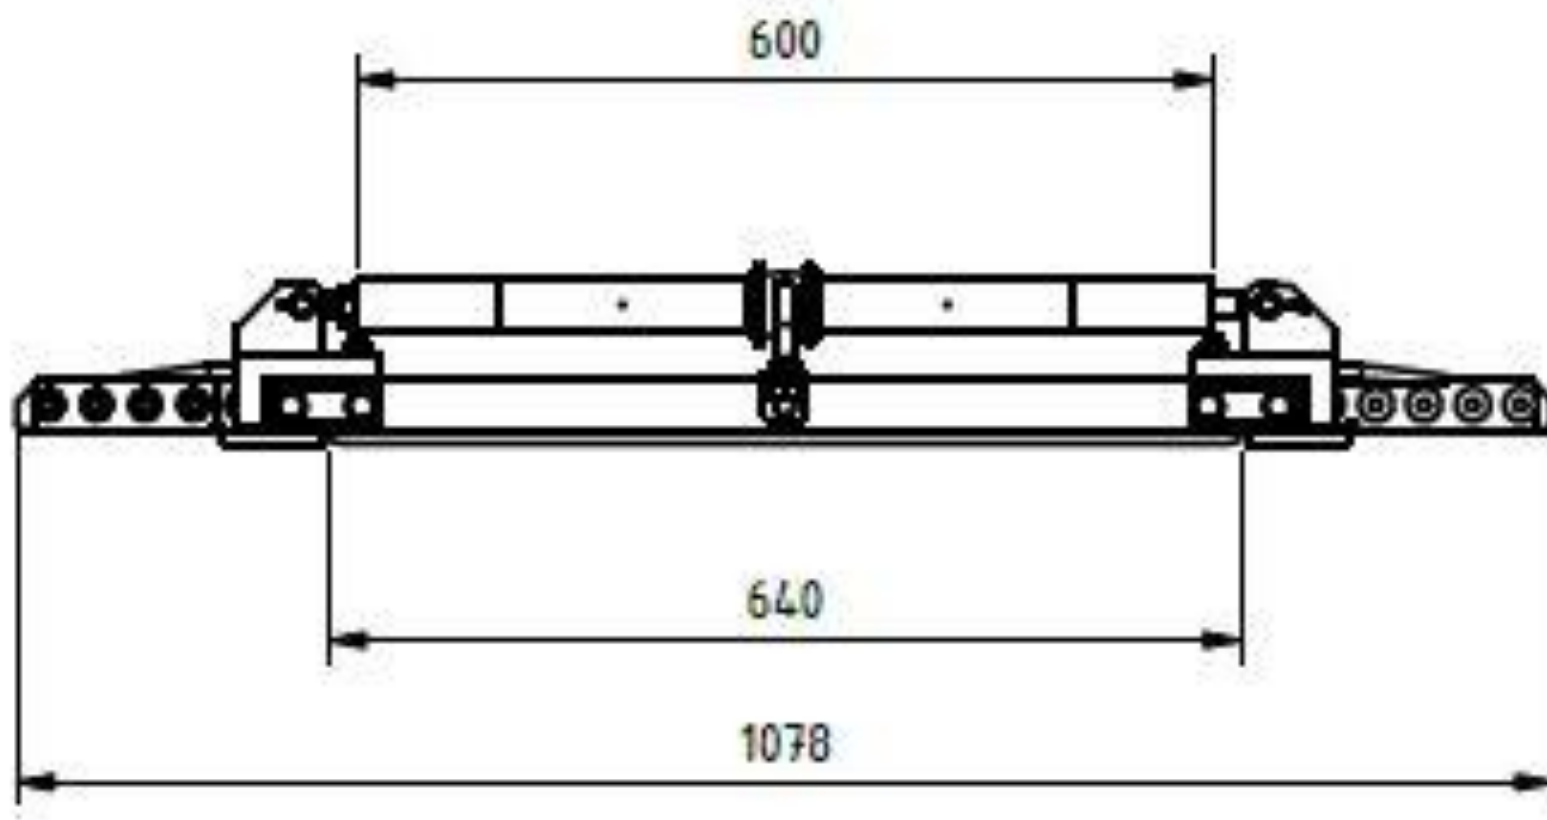

## Úsekový dělič TRAM

Objednací číslo: 0138.1

## Technické parametry

- Materiál: FeZn, laminát, nerez, plast
- Hmotnost: 8,8 kg
- Pro trolej 100; 120; 150 mm dle: EN 50 149

**Esko spol. s r.o.**

Praha 5, Jinonická 80, 15800 CZ

IČO: 60471999

DIČ: CZ60471999