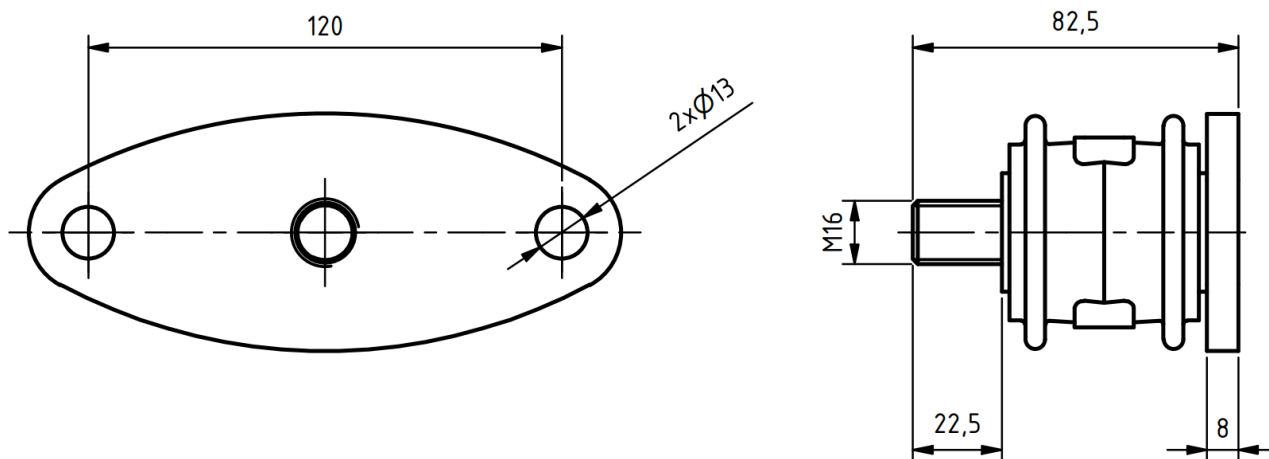

### Další parametry

<b>Materiál</b>	Nerezová ocel, plast, dural
<b>Hmotnost</b>	0,7 Kg
<b>Další parametry</b>	Závit M16
	Izolátor s duralovou vložkou