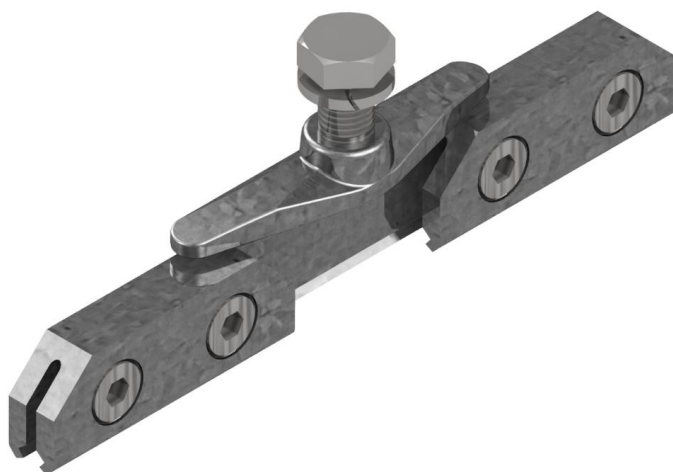

KATALOGOVÝ LIST
Svorka trolejová (l = 247 mm) - se závitem M 16 A2 SM

Objednací číslo: 0149.2

Další parametry

Materiál	Nerezové šrouby, ocel, žárový zinek
Hmotnost	0,943 Kg
Další parametry	Pro šroub 1x M16 x 40
	4x šroub ESKO M14 x 17