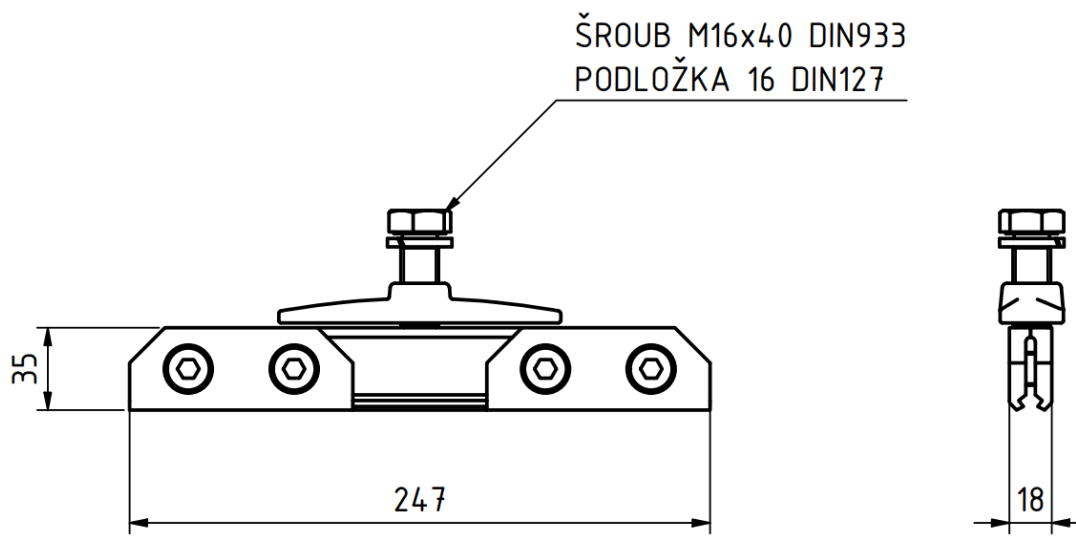

KATALOGOVÝ LIST
Svorka trolejová (l = 247 mm) - se závitem M 16 A2 SM

Objednací číslo: 0149.2

Další parametry

Materiál	Nerezové šrouby, ocel, žárový zinek
Hmotnost	0,943 Kg
Další parametry	Pro šroub 1x M16 x 40
	4x šroub ESKO M14 x 17