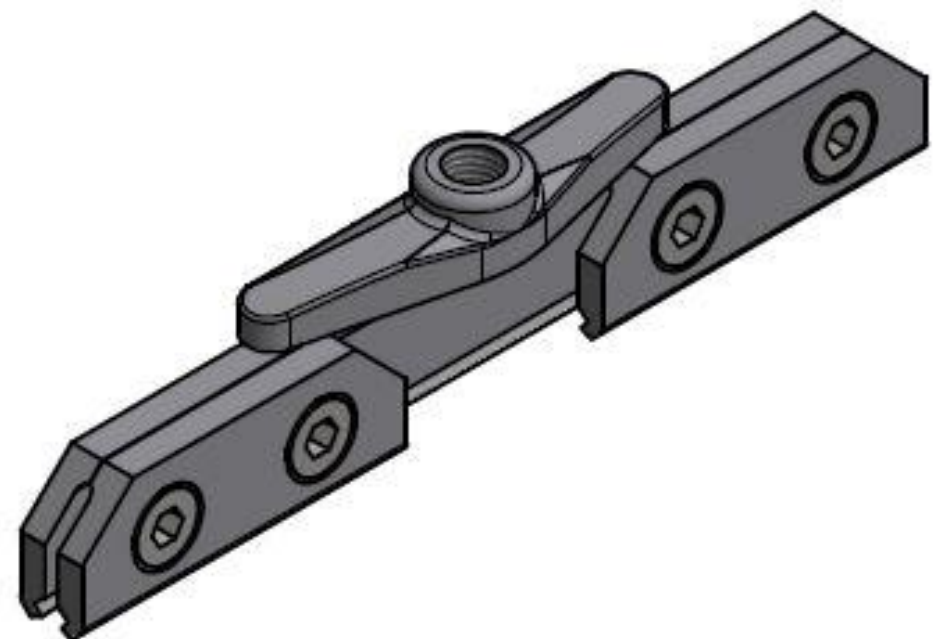

Svorka trolejová (l = 247 mm) - se závitem M 16

Objednací číslo: 0149.2

Technické parametry

- Materiál: ocel žár. pozink, nerez. šrouby
- Hmotnost: 1,28 kg

Esko spol. s r.o.

Praha 5, Jinonická 80, 15800 CZ