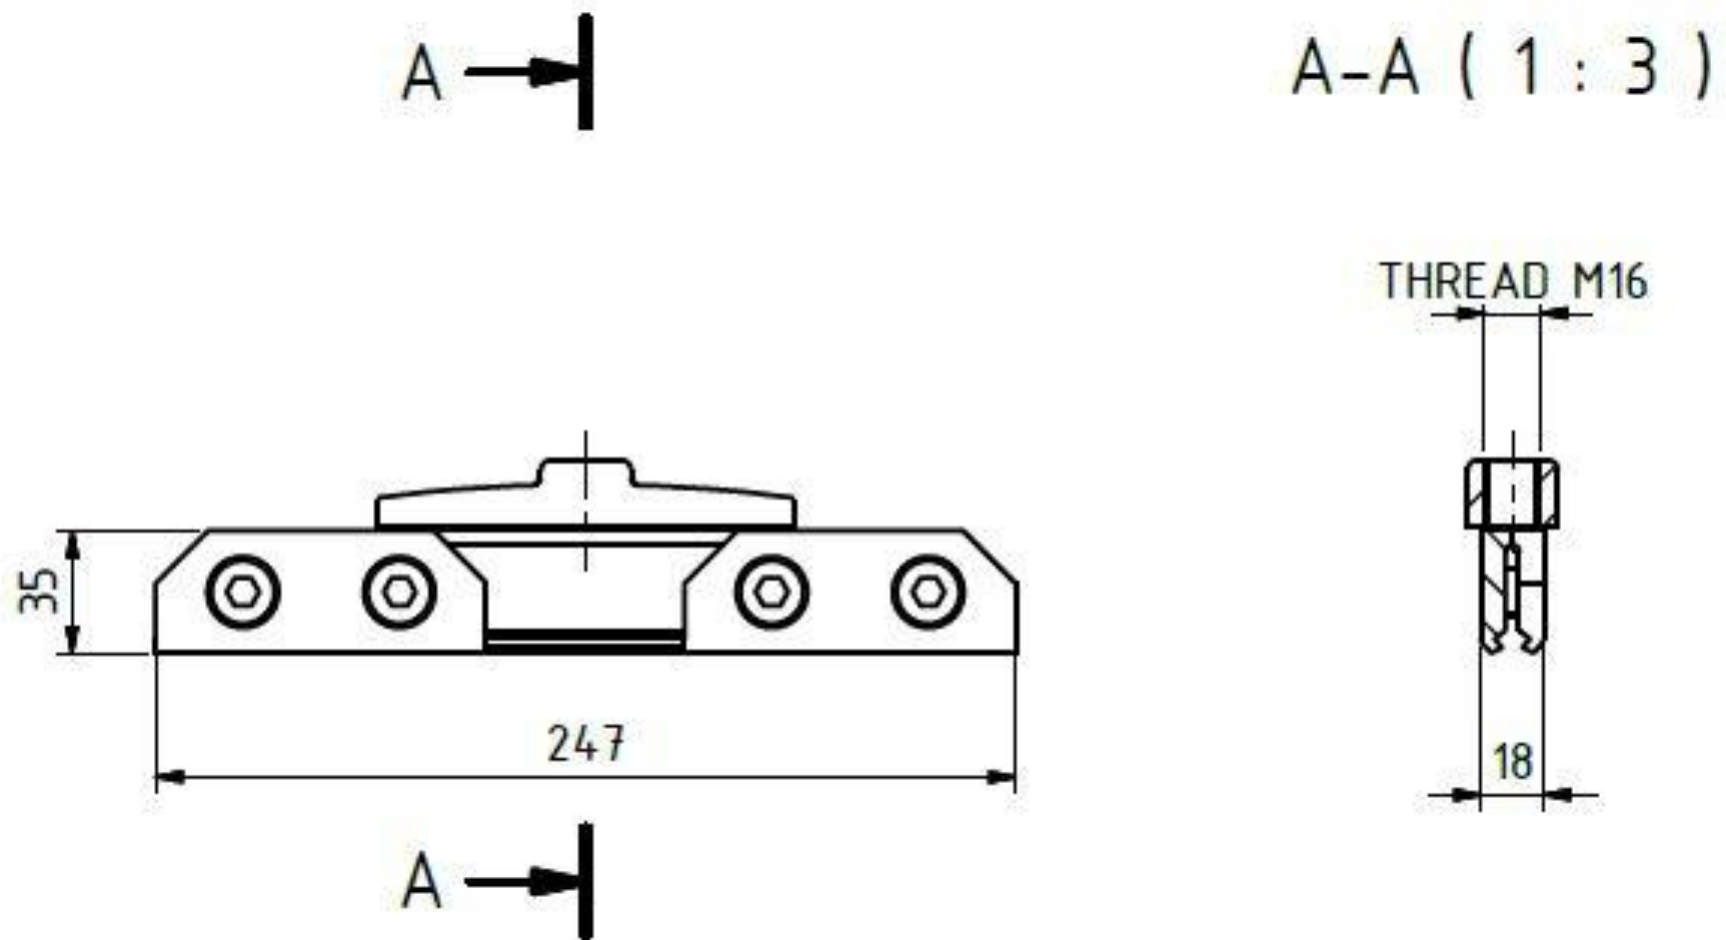

Svorka trolejová (l = 247 mm) - se závitem M 16

Objednací číslo: 0149.2

Technické parametry

- Materiál: ocel žár. pozink, nerez. šrouby
- Hmotnost: 1,28 kg

Esko spol. s r.o.

Praha 5, Jinonická 80, 15800 CZ