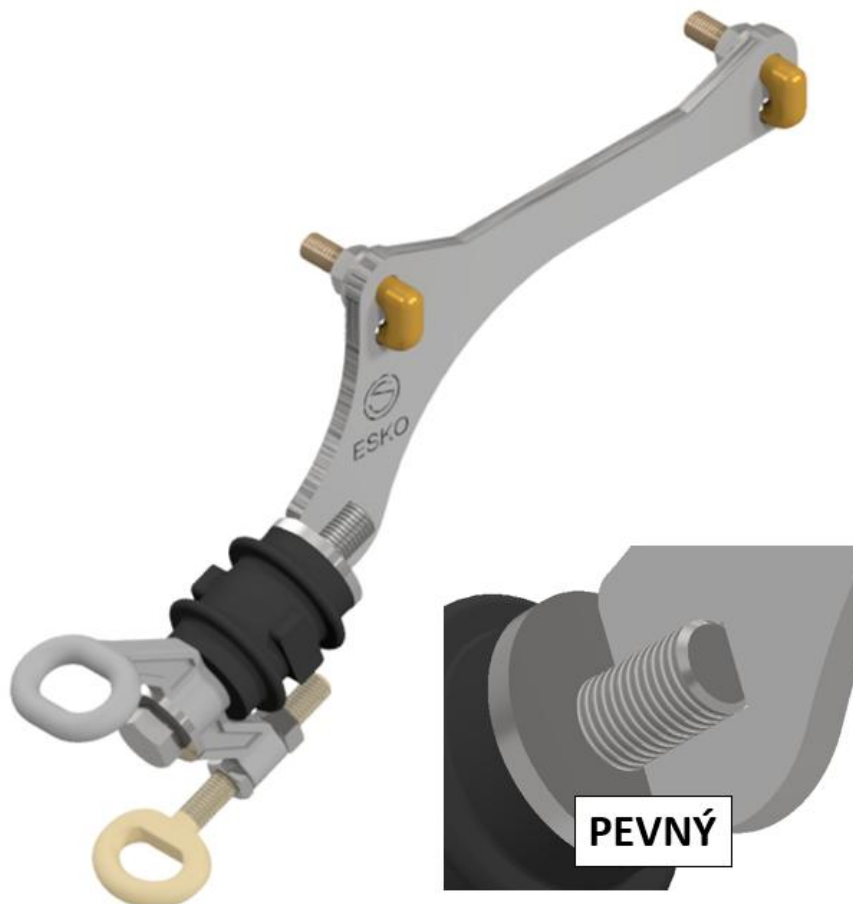

KATALOGOVÝ LIST

Izolátor do oblouku nerez – na lano pevný

Objednací číslo: 0152.7.1A

Další parametry

Materiál	Bronz, plast, nerez. ocel
Hmotnost	2,01 Kg
Další parametry	