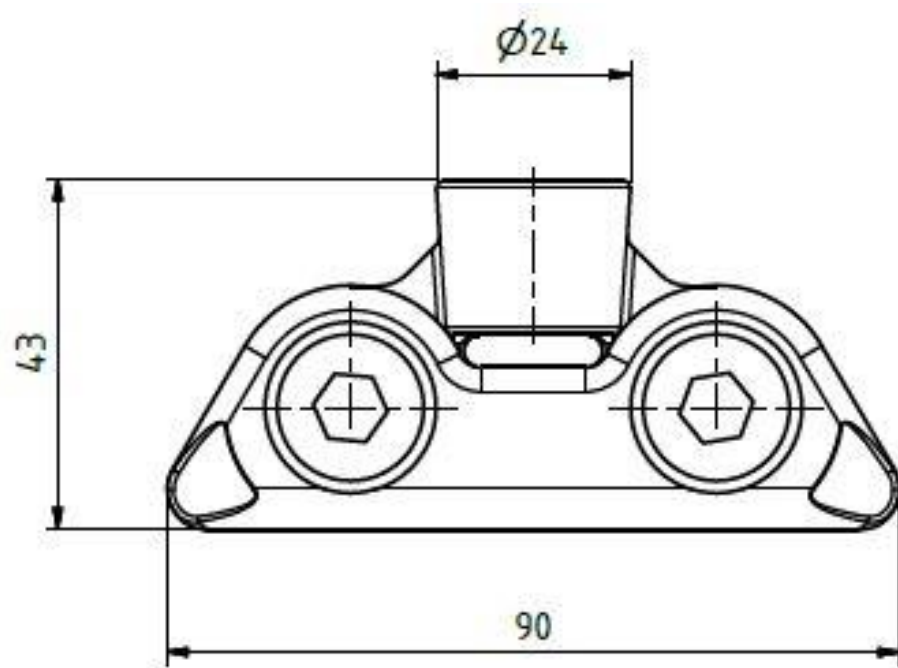

Svorka trolejová TB s M16

Objednací číslo: 0164

Technické parametry

- Materiál: Bronz, nerez
- Hmotnost: 0,33 kg
- Pro trolej 100; 120; 150 mm dle: EN 50 149

Esko spol. s r.o.

Praha 5, Jinonická 80, 15800 CZ
IČO: 60471999
DIČ: CZ60471999