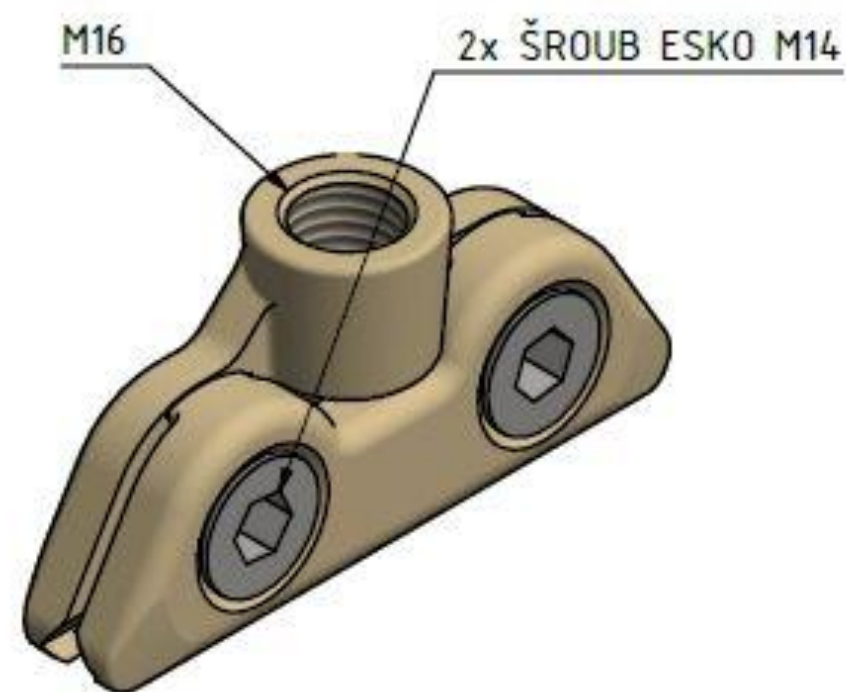

Svorka trolejová TB s M16

Objednací číslo: 0164

Technické parametry

- Materiál: Bronz, nerez
- Hmotnost: 0,33 kg
- Pro trolej 100; 120; 150 mm dle: EN 50 149

Esko spol. s r.o.

Praha 5, Jinonická 80, 15800 CZ
IČO: 60471999
DIČ: CZ60471999