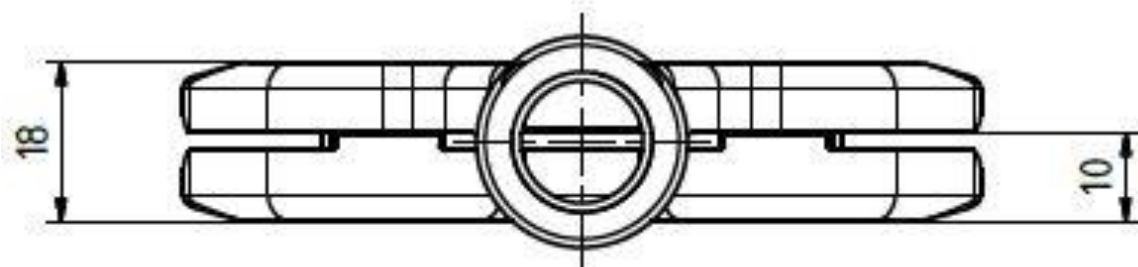

Svorka trolejová TB s M16

Objednací číslo: 0164

Technické parametry

- Materiál: Bronz, nerez
- Hmotnost: 0,33 kg
- Pro trolej 100; 120; 150 mm dle: EN 50 149

Esko spol. s r.o.

Praha 5, Jinonická 80, 15800 CZ
IČO: 60471999
DIČ: CZ60471999