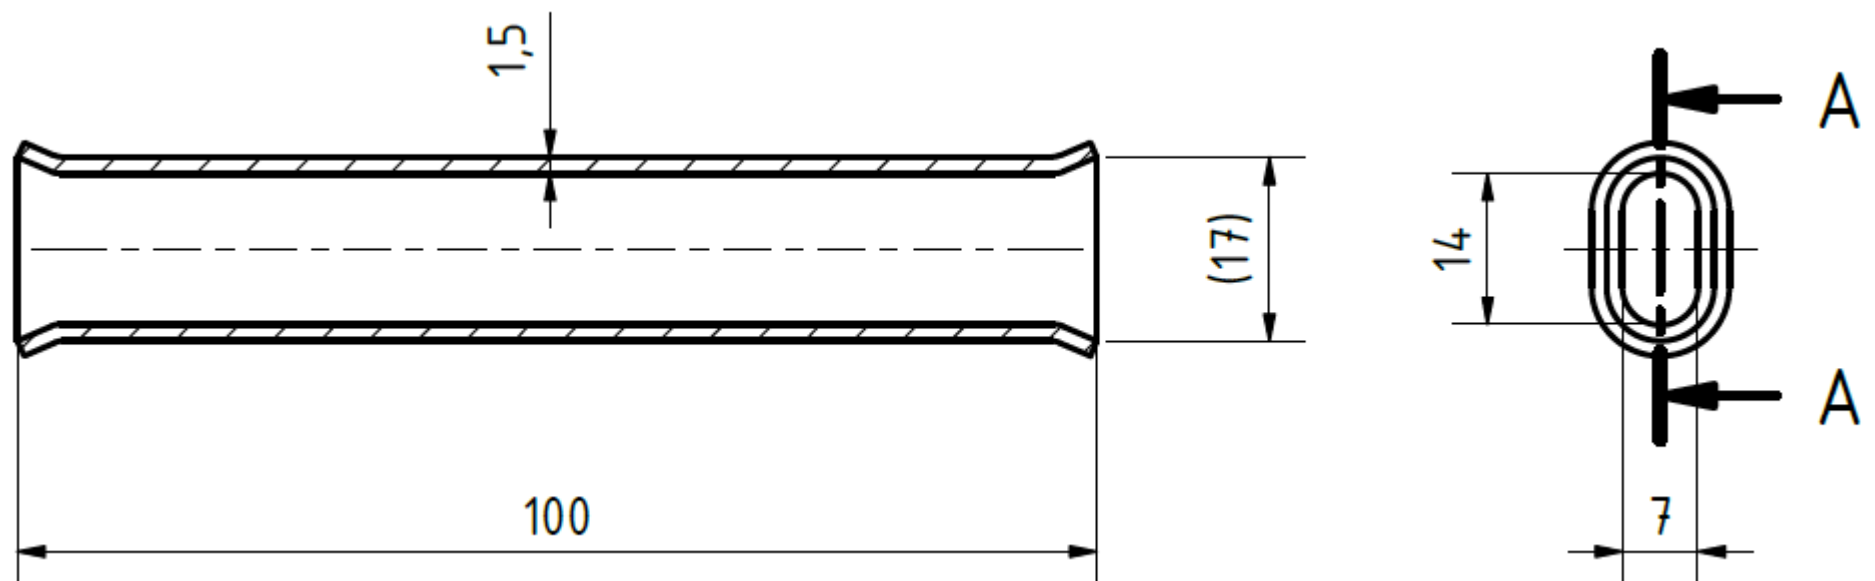

Vrubová spojka na lano 25mm² (Cu) 100mm

Objednací číslo: 0165.5

Technické parametry

- Materiál: Měď
- Hmotnost: 0,056 kg

Esko spol. s r.o.

Praha 5, Jinonická 80, 15800 CZ
IČO: 60471999
DIČ: CZ60471999

Email: info@esko-praha.cz
Phone: +420257290280
www.esko-praha.cz