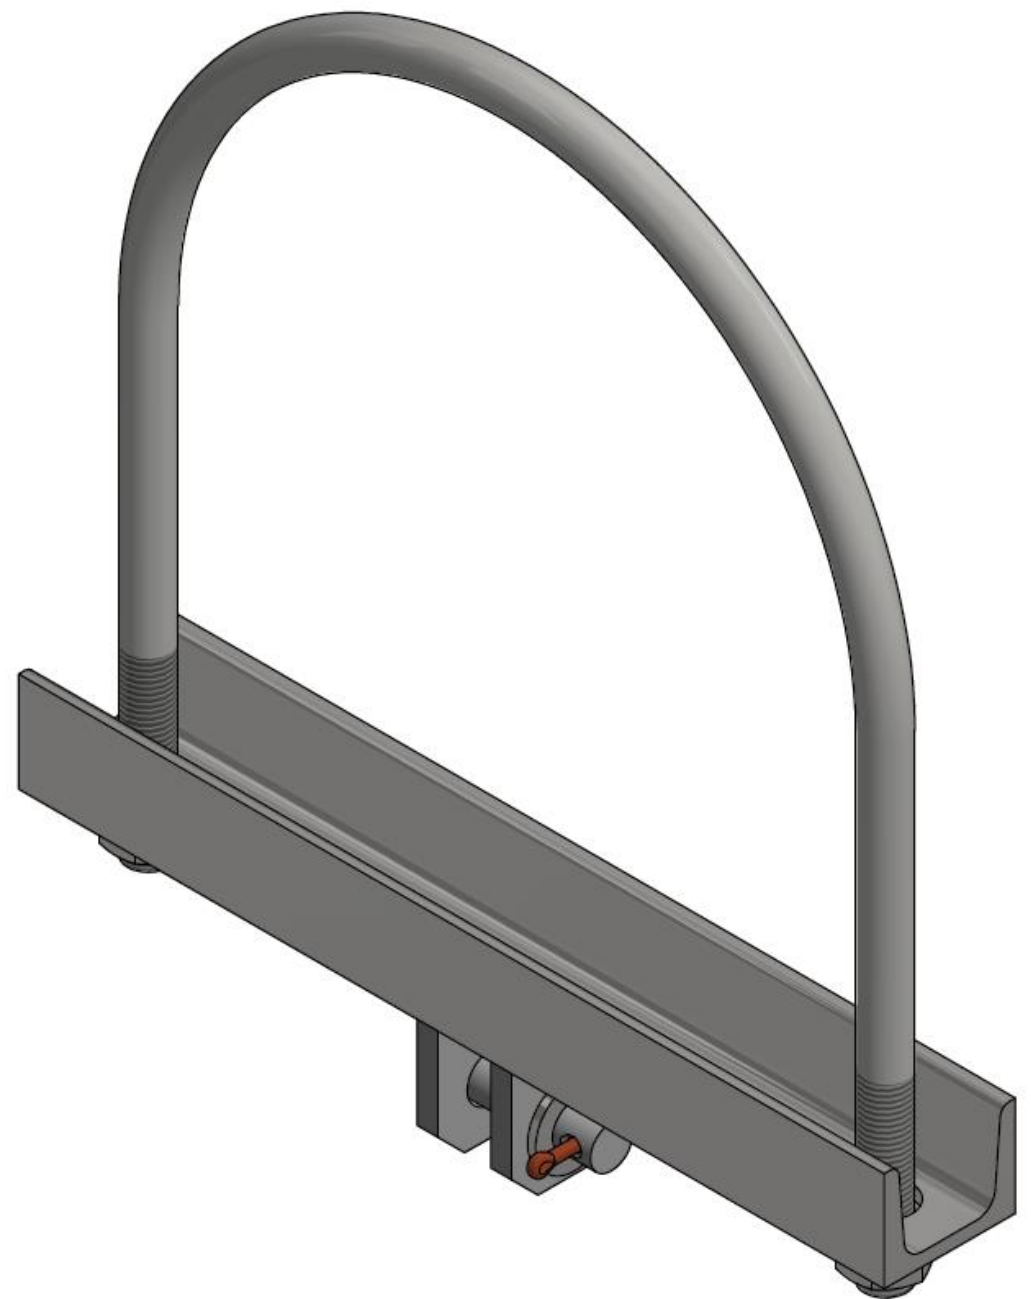

Objímka kotevní s vidlicí na kruhový stožár Ø 265 mm

Objednací číslo: 0168.1.265

Technické parametry

- Materiál: Ocel žárový pozink
- Hmotnost: 3,2 kg

Esko spol. s r.o.

Praha 5, Jinonická 80, 15800 CZ
IČO: 60471999
DIČ: CZ60471999