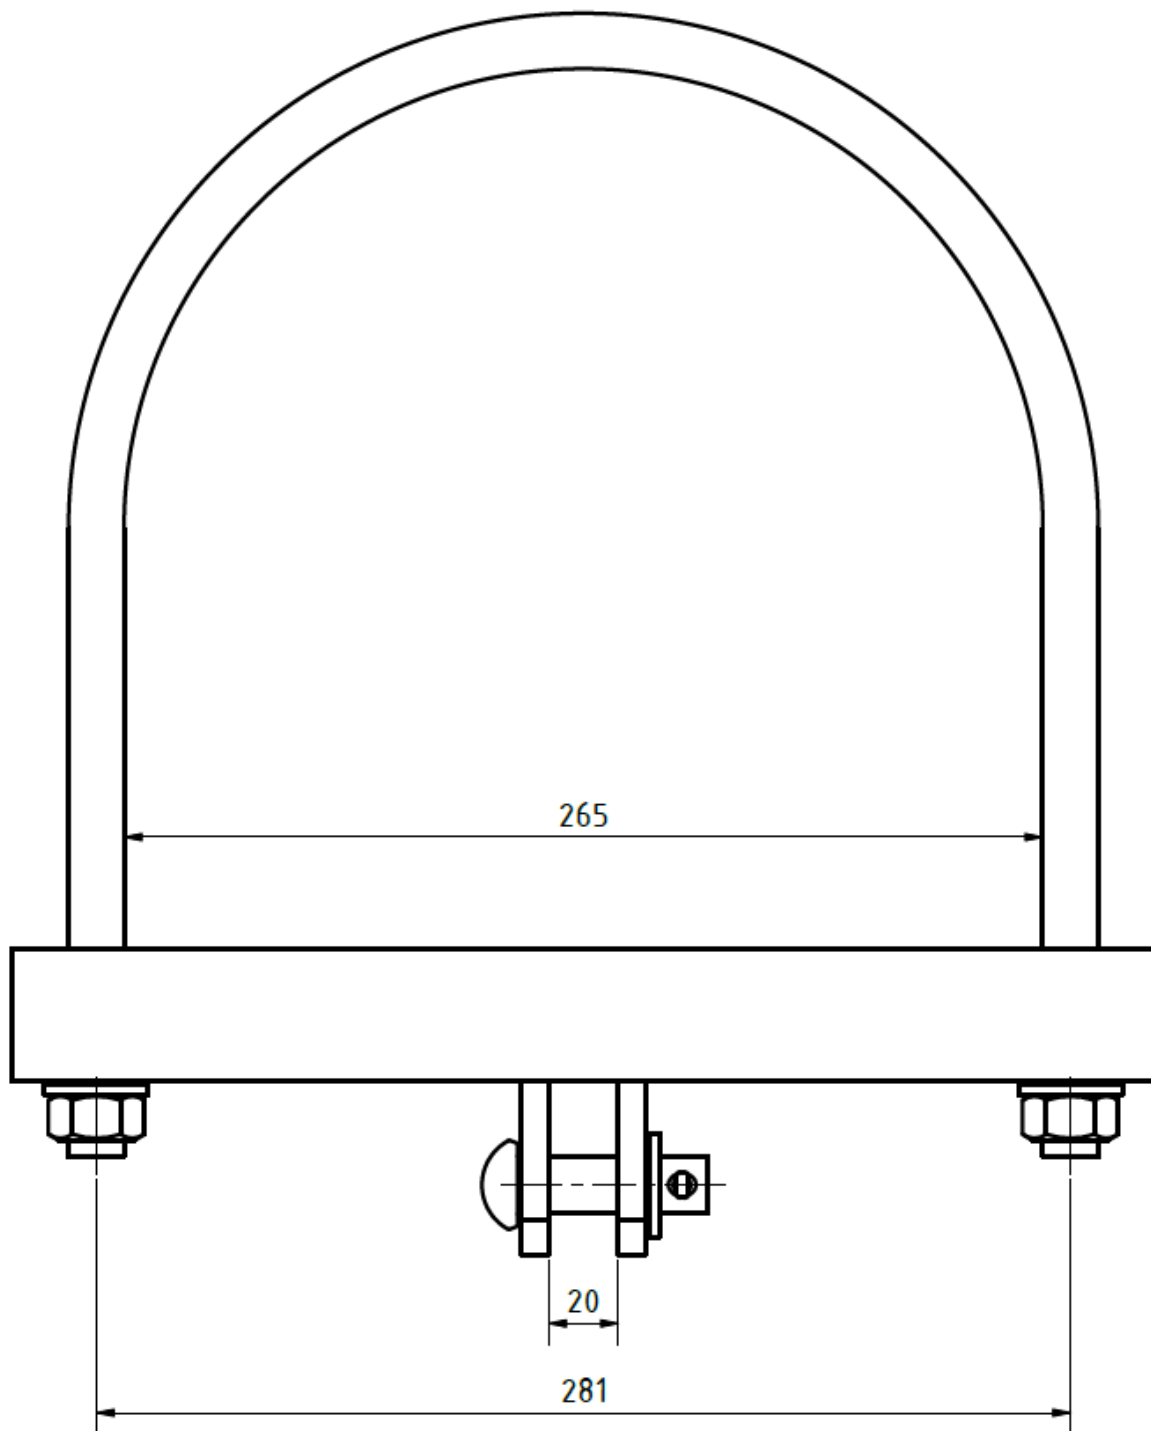

Objímka kotevní s vidlicí na kruhový stožár Ø 265 mm

Objednací číslo: 0168.1.265

Technické parametry

- Materiál: Ocel žárový pozink
- Hmotnost: 3,2 kg

Esko spol. s r.o.

Praha 5, Jinonická 80, 15800 CZ
IČO: 60471999
DIČ: CZ60471999