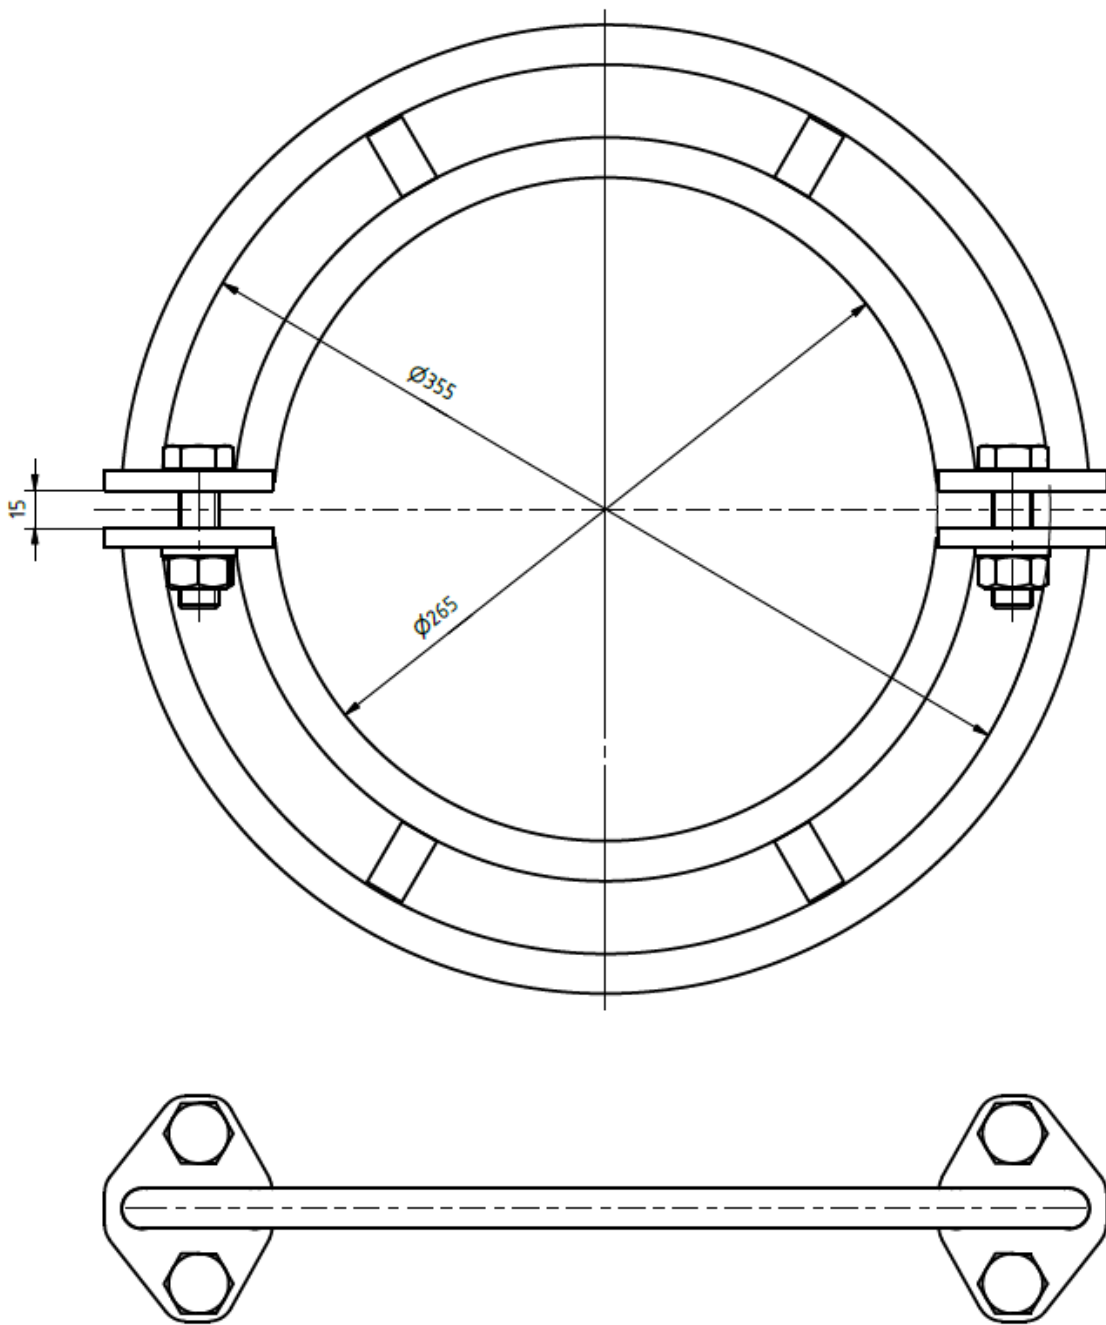

Objímka kotevní vícenásobná $\varnothing 265\text{mm}$

Objednací číslo: 0168.4.265

POZ.	KS	ČÍSLO SOUČÁSTI
1	2	OS+L - 0168.4.265 - 100
2	4	DIN 933 - M16 x 55
3	4	DIN 125 - A 17
4	4	DIN 934 - M16

Technické parametry