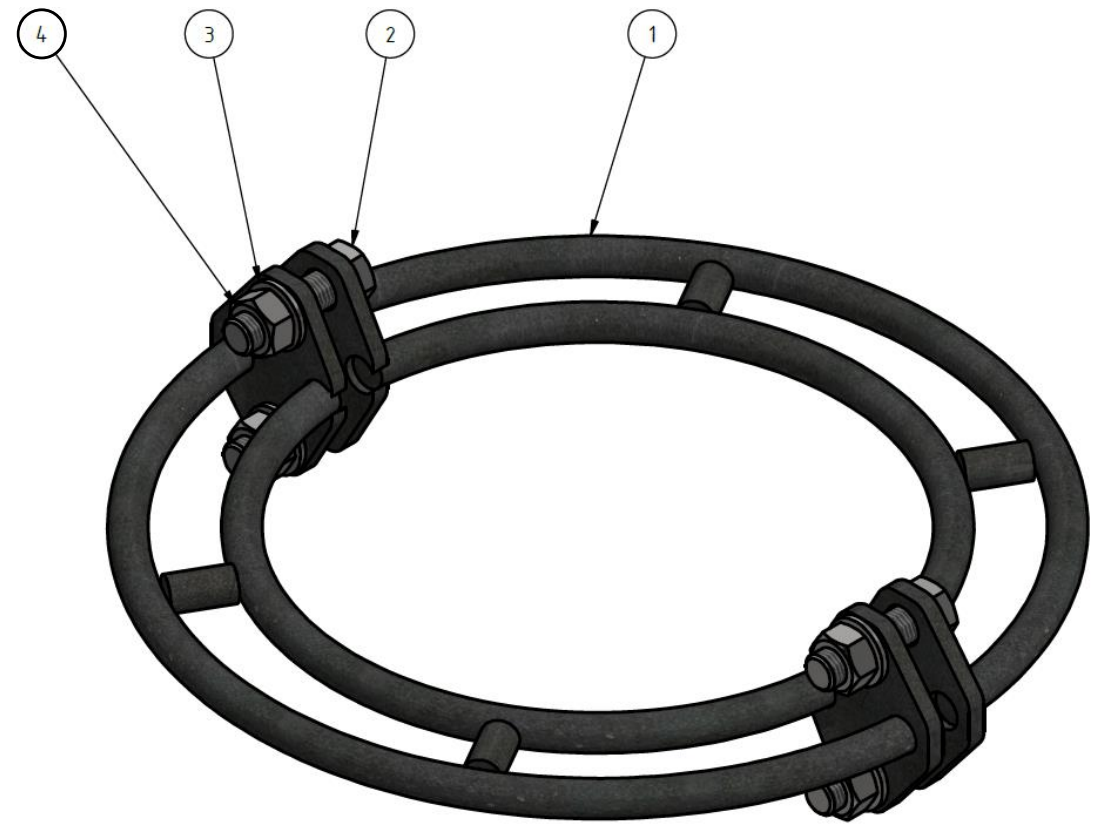

Objímka kotevní vícenásobná $\varnothing 265\text{mm}$

Objednací číslo: 0168.4.265

POZ.	KS	ČÍSLO SOUČÁSTI
1	2	OS+L - 0168.4.265 - 100
2	4	DIN 933 - M16 x 55
3	4	DIN 125 - A 17
4	4	DIN 934 - M16

Technické parametry