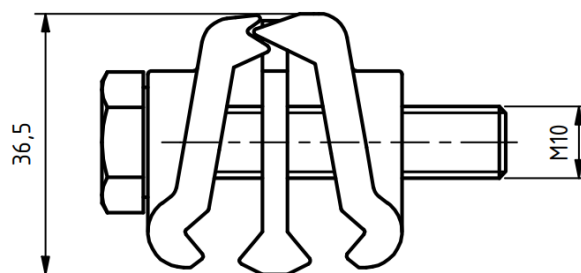

**KATALOGOVÝ LIST**

**Svorka trolejová pro dvě troleje (Br)**

Objednací číslo: 0178

**Další parametry**

<b>Materiál</b>	Bronz, nerez. ocel
<b>Hmotnost</b>	0,20 Kg
<b>Další parametry</b>	