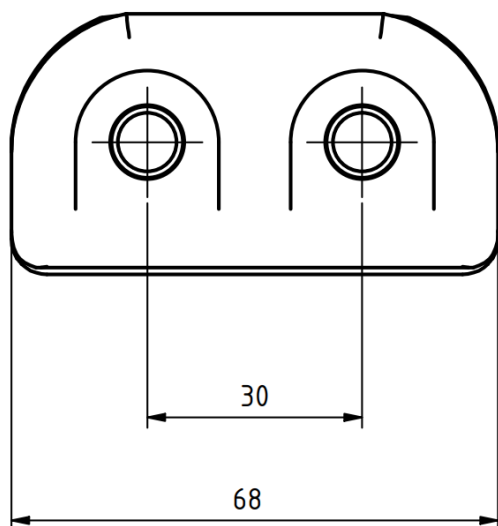

**KATALOGOVÝ LIST**

**Svorka trolejová pro dvě troleje (Br)**

Objednací číslo: 0178

**Další parametry**

<b>Materiál</b>	Bronz, nerez. ocel
<b>Hmotnost</b>	0,20 Kg
<b>Další parametry</b>	