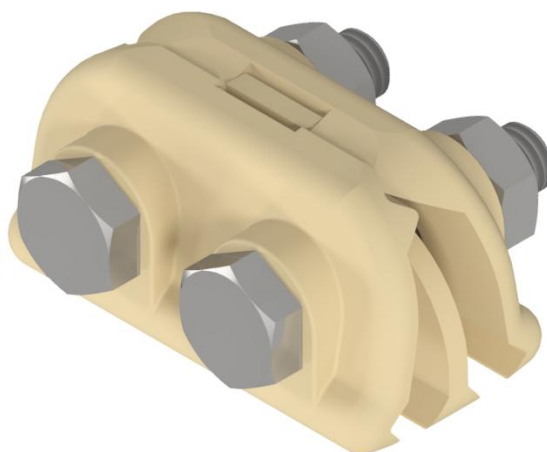

**KATALOGOVÝ LIST**

**Svorka trolejová pro dvě troleje (Br)**

Objednací číslo: 0178

**Další parametry**

<b>Materiál</b>	Bronz, nerez. ocel
<b>Hmotnost</b>	0,20 Kg
<b>Další parametry</b>	