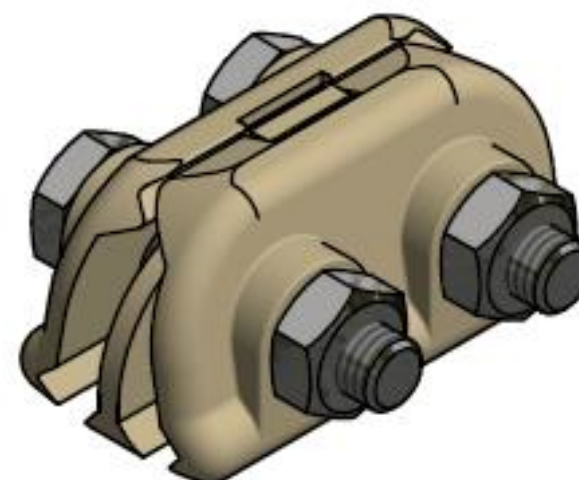

Svorka trolejová pro dvě troleje

Objednací číslo: 0178

Technické parametry

- Materiál: Bronz
- Hmotnost: 0,3 kg

Esko spol. s r.o.

Praha 5, Jinonická 80, 15800 CZ
IČO: 60471999
DIČ: CZ60471999

Email: info@esko-praha.cz
Phone: +420257290280
www.esko-praha.cz