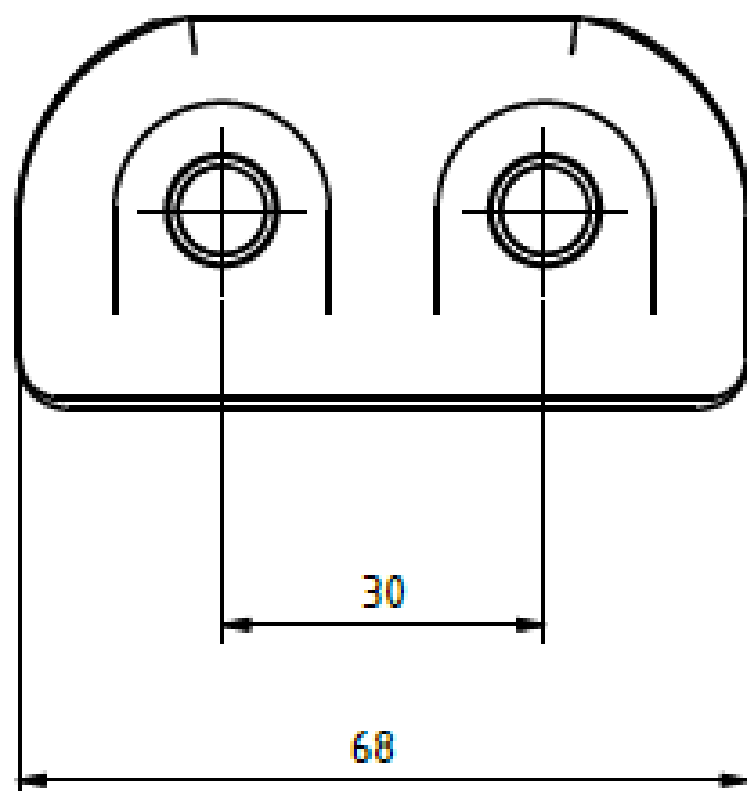

Svorka trolejová pro dvě troleje

Objednací číslo: 0178

Technické parametry

- Materiál: Bronz
- Hmotnost: 0,3 kg

Esko spol. s r.o.

Praha 5, Jinonická 80, 15800 CZ
IČO: 60471999
DIČ: CZ60471999

Email: info@esko-praha.cz
Phone: +420257290280
www.esko-praha.cz