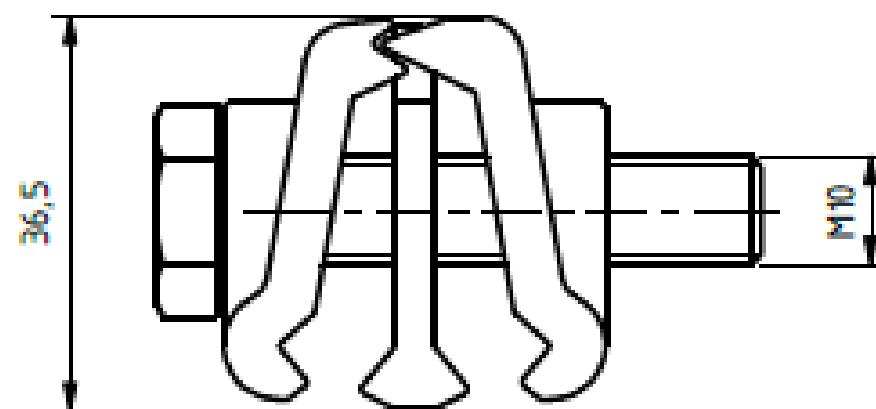

Svorka trolejová pro dvě troleje

Objednací číslo: 0178

Technické parametry

- Materiál: Bronz
- Hmotnost: 0,3 kg

Esko spol. s r.o.

Praha 5, Jinonická 80, 15800 CZ
IČO: 60471999
DIČ: CZ60471999

Email: info@esko-praha.cz
Phone: +420257290280
www.esko-praha.cz