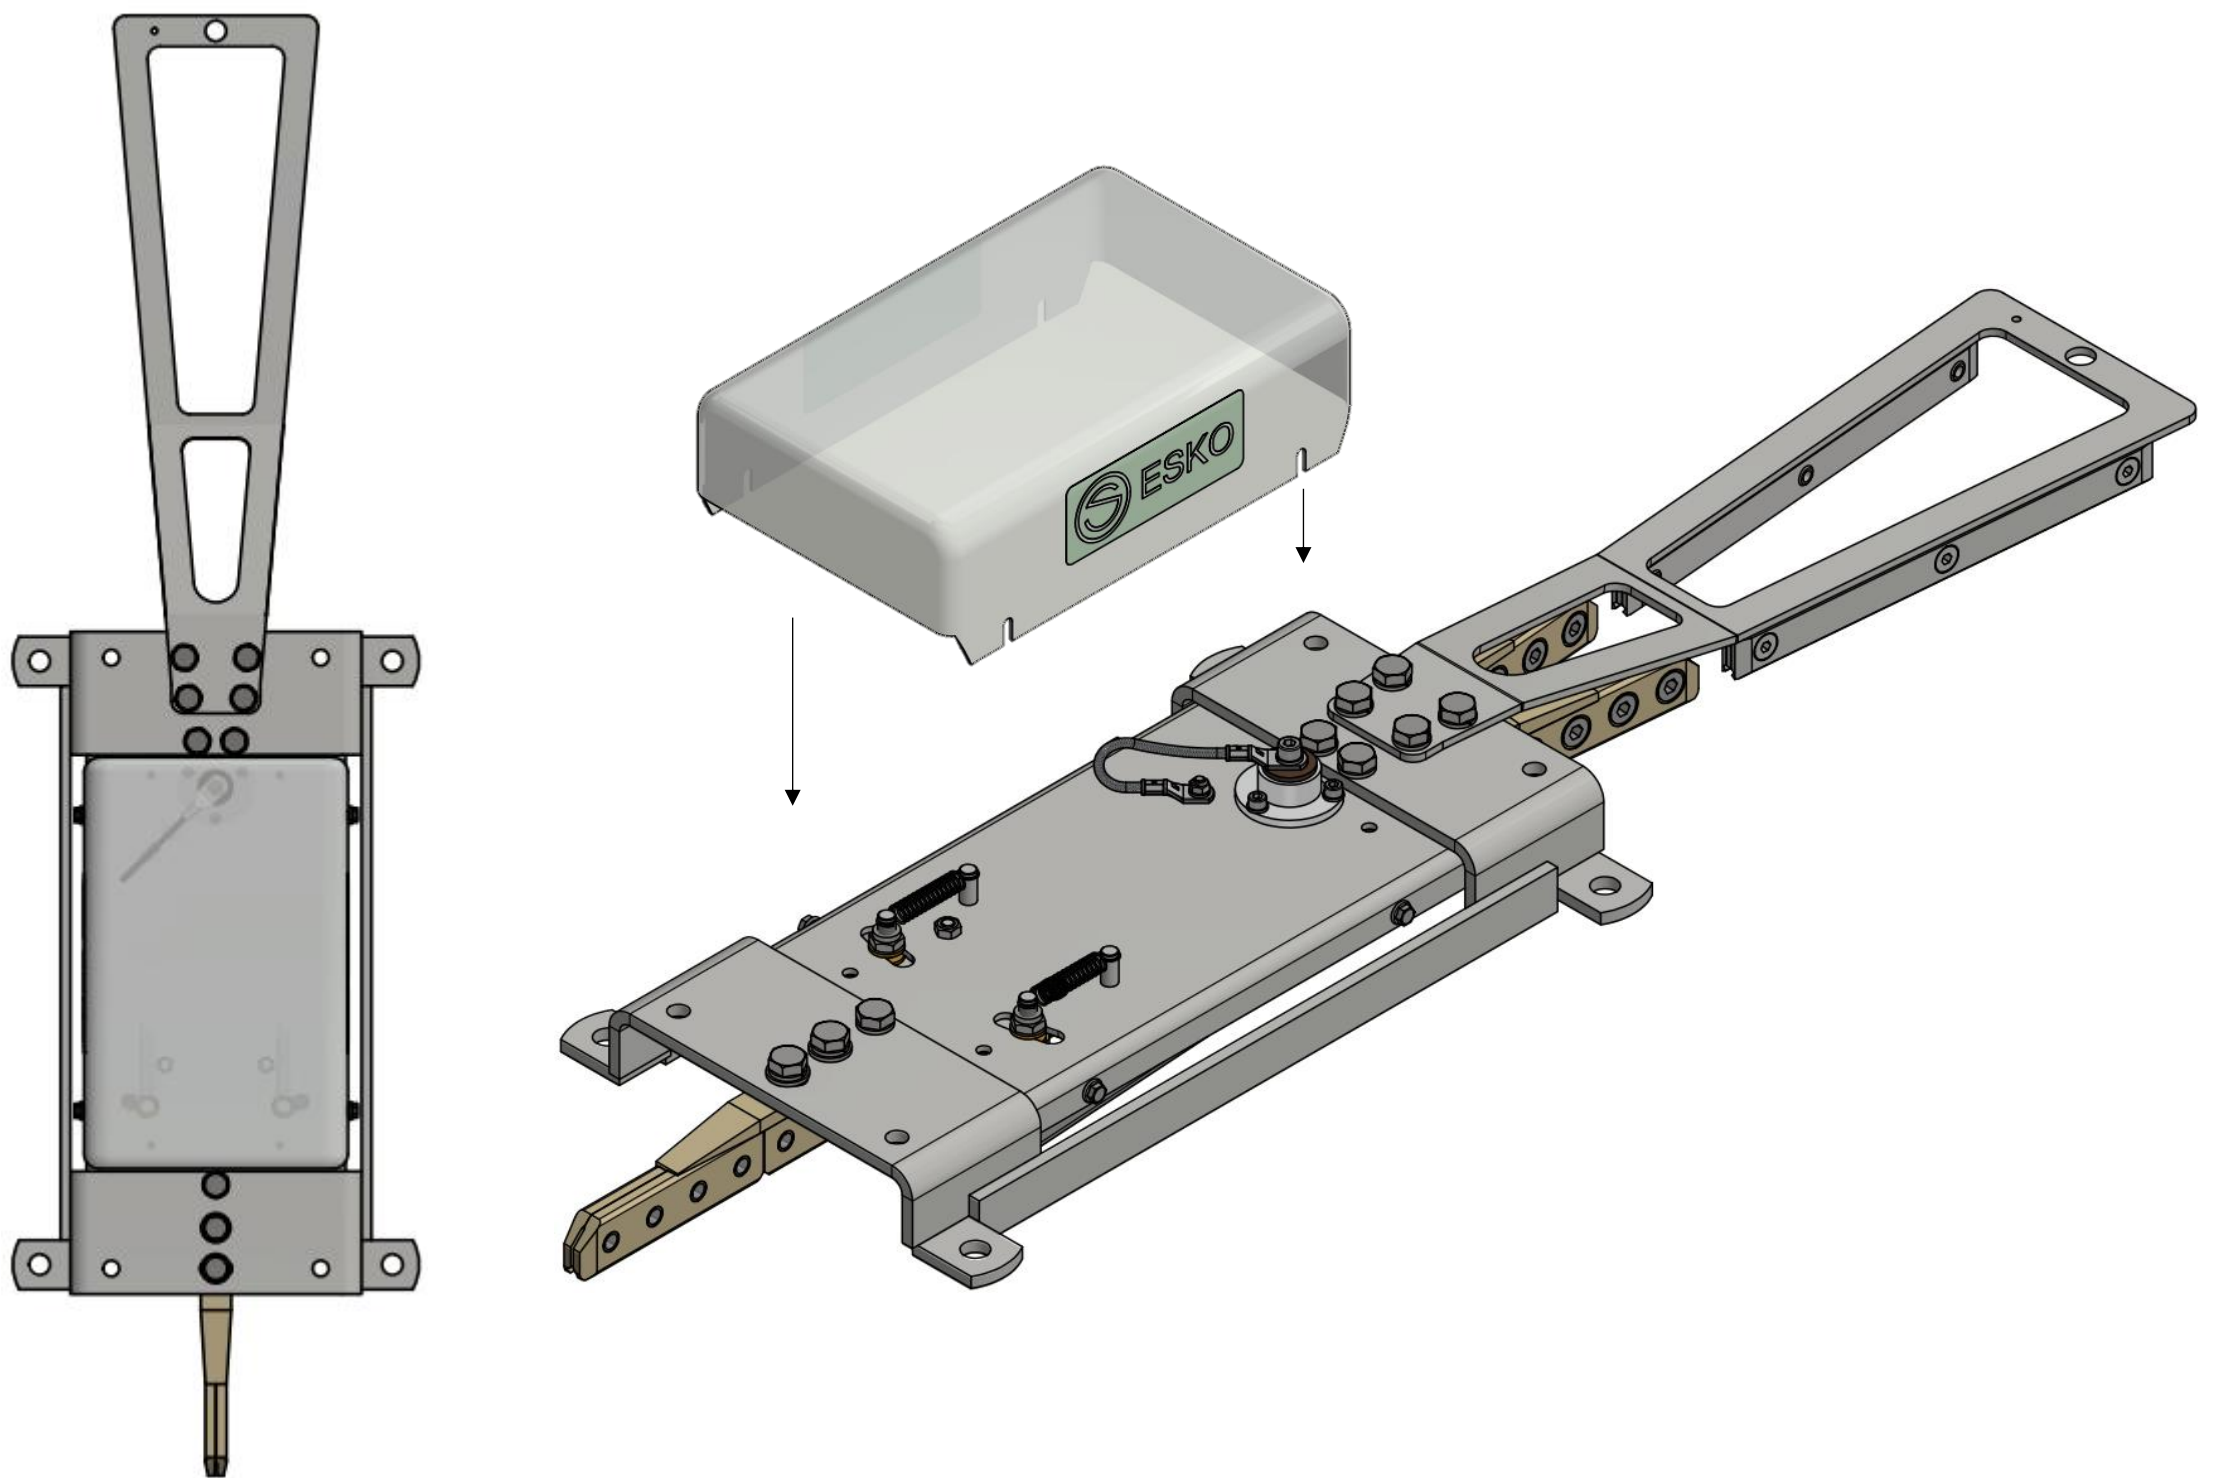

Switch ESKO - mechanical Symmetrical (for tense system)

Order number: 0193.3

Technical parameters

- Material: Bronze, A2, plastic

Esko spol. s r.o.

Praha 5, Jinonická 80, 15800 CZ

IČO: 60471999

DIČ: CZ60471999