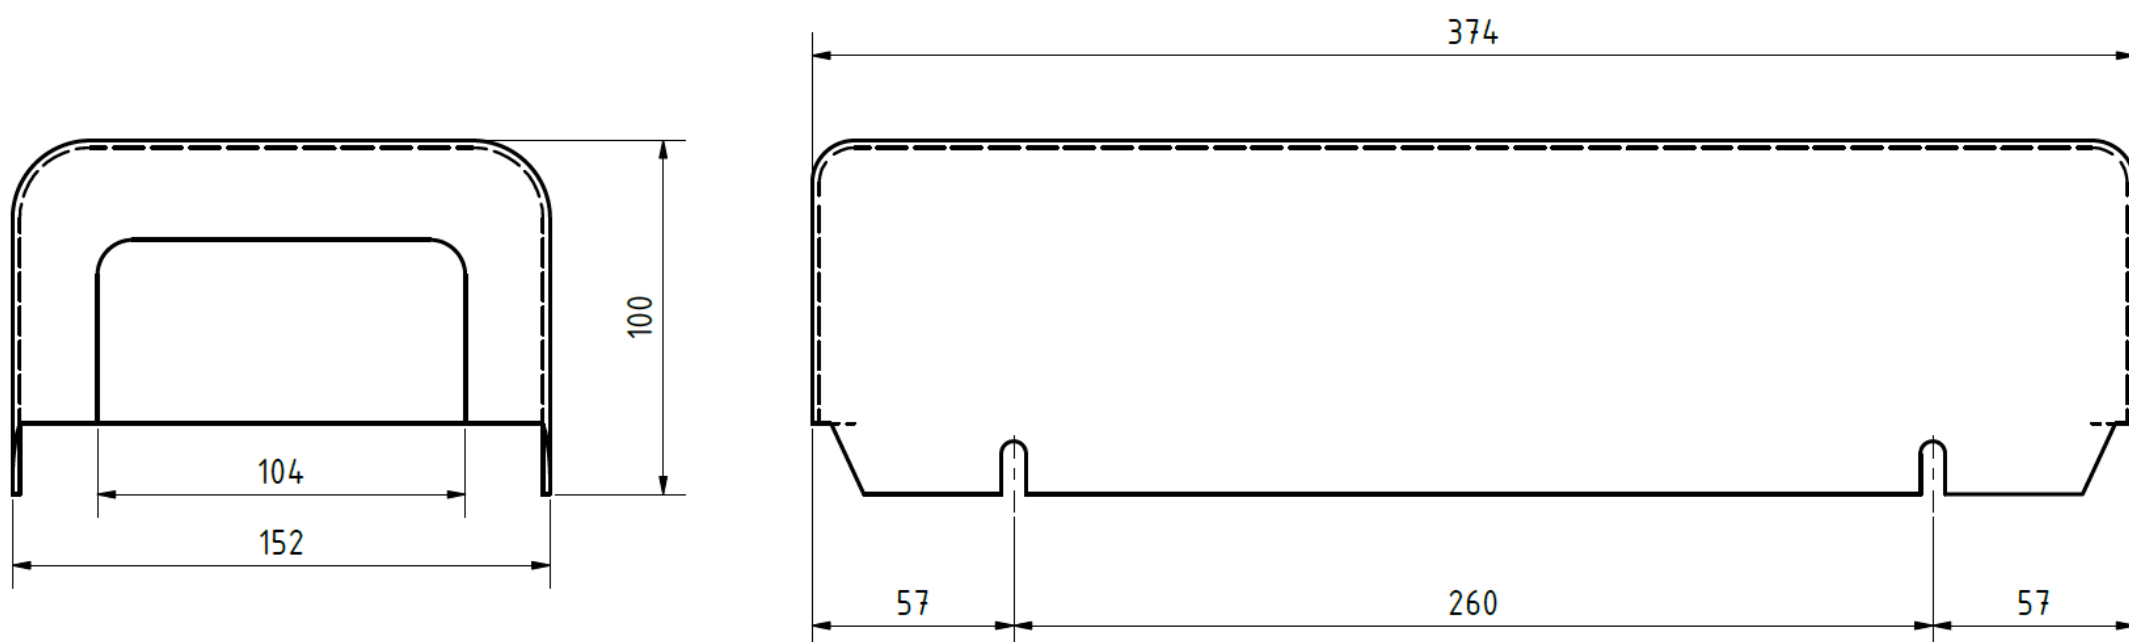

Kryt elektrického kříže M12

Objednací číslo: 0211.204

Technické parametry

- Materiál: Plast
- Hmotnost: 0,37 kg

Esko spol. s r.o.

Praha 5, Jinonická 80, 15800 CZ
IČO: 60471999
DIČ: CZ60471999

Email: info@esko-praha.cz
Phone: +420257290280
www.esko-praha.cz