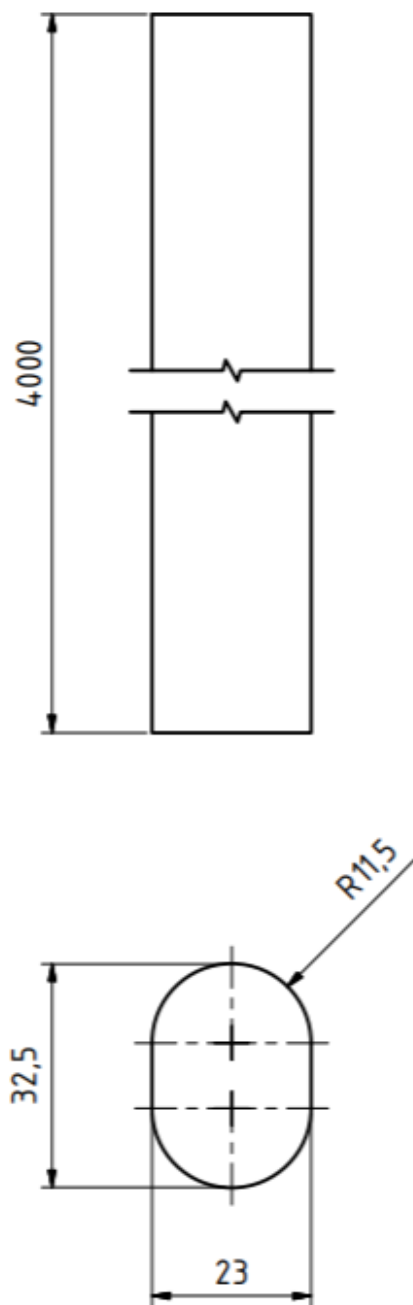

Izolační tyč oválná pro boční držák 23/33m délka 4m – sklolaminát

Objednací číslo: 0214.1.4000

Technické parametry

- Materiál: Sklolaminát
- Hmotnost: 5,3 kg

Esko spol. s r.o.

Praha 5, Jinonická 80, 15800 CZ
IČO: 60471999
DIČ: CZ60471999