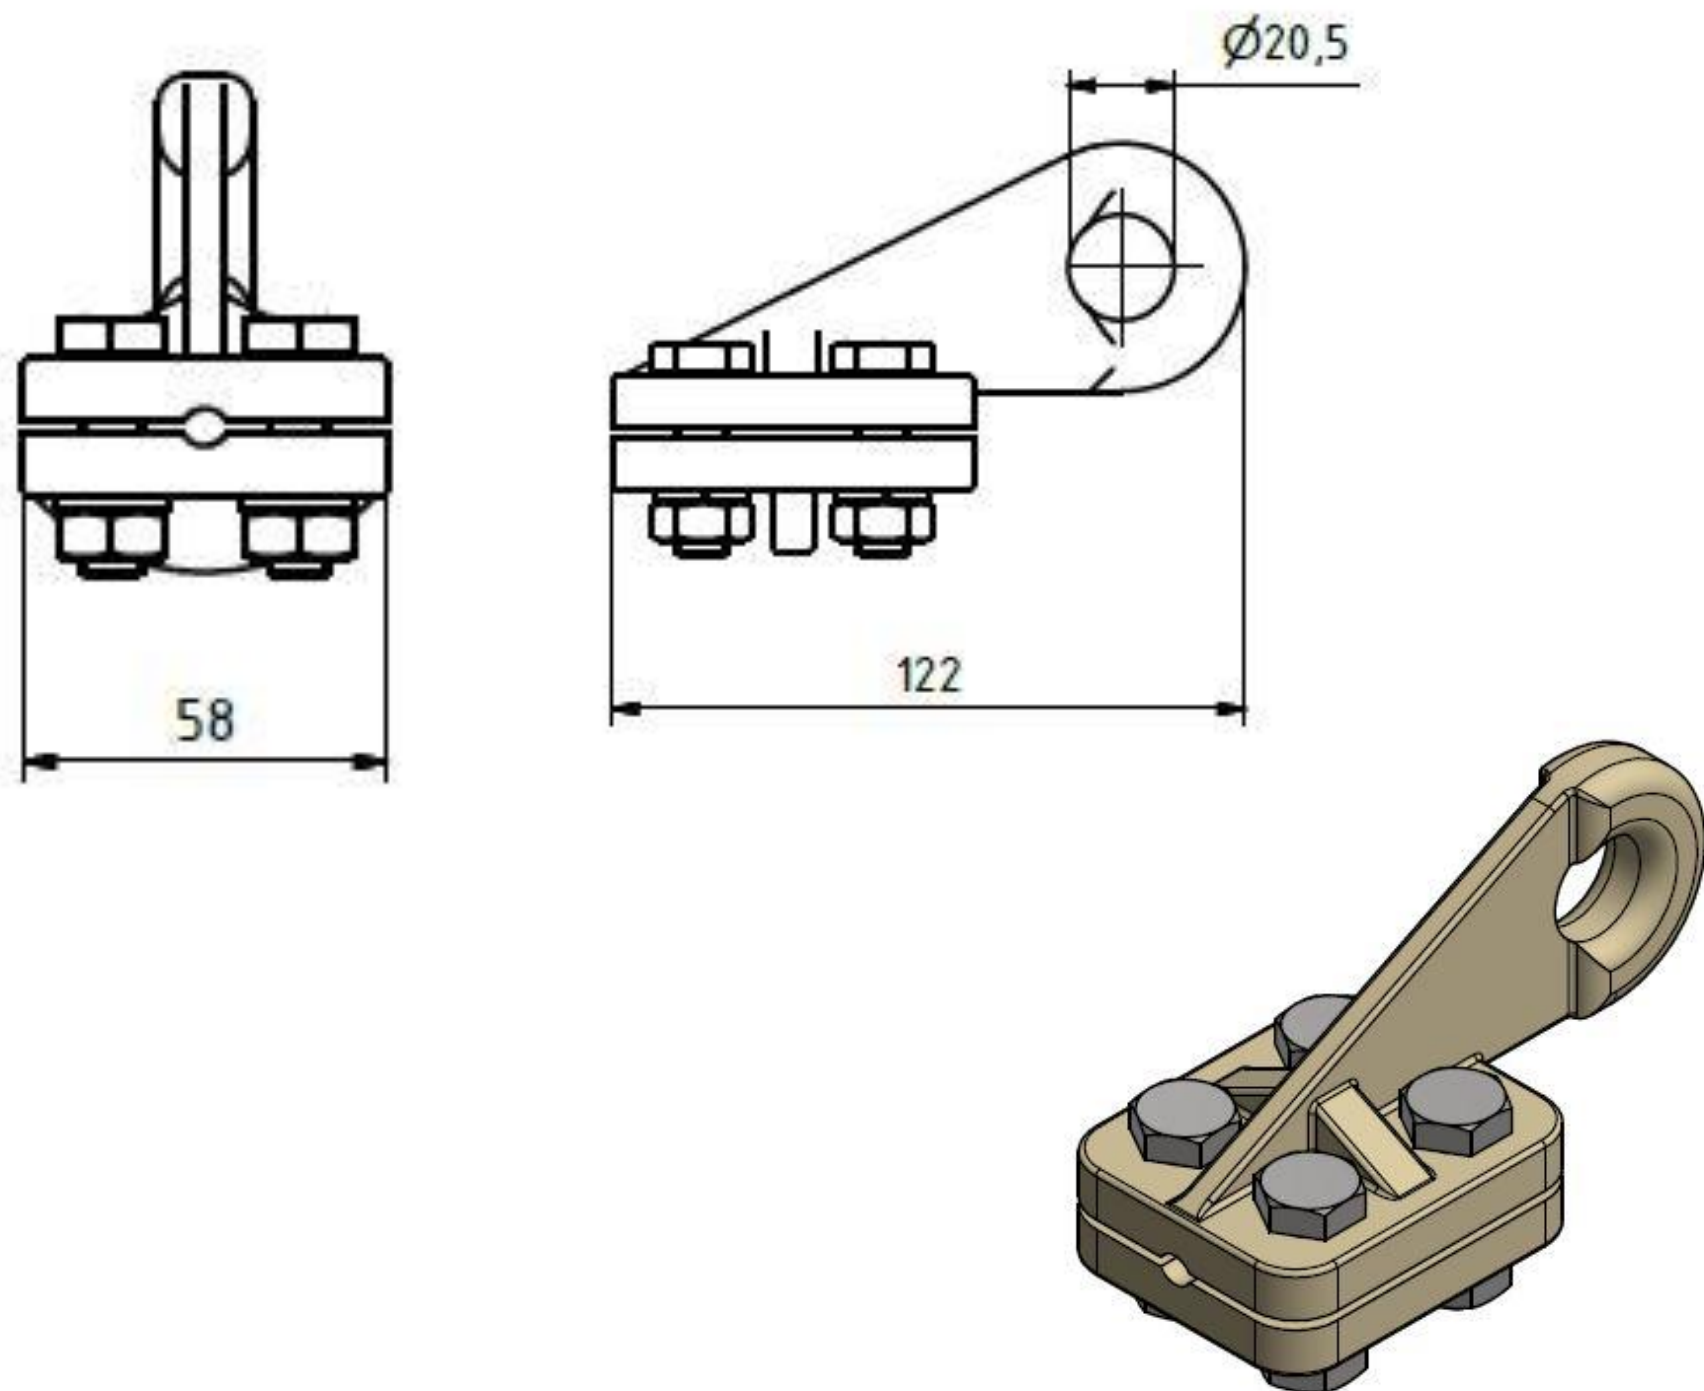

## Svorka na lano posuvná – kloubové oko

Objednací číslo: 0219

## Technické parametry

- Materiál: bronz, nerez
- Hmotnost: 0,82 kg
- Pro lano 35-95 mm<sup>2</sup>
- Spojovací materiál: nerez M10 A2

**Esko spol. s r.o.**

Praha 5, Jinonická 80, 15800 CZ

IČO: 60471999

DIČ: CZ60471999